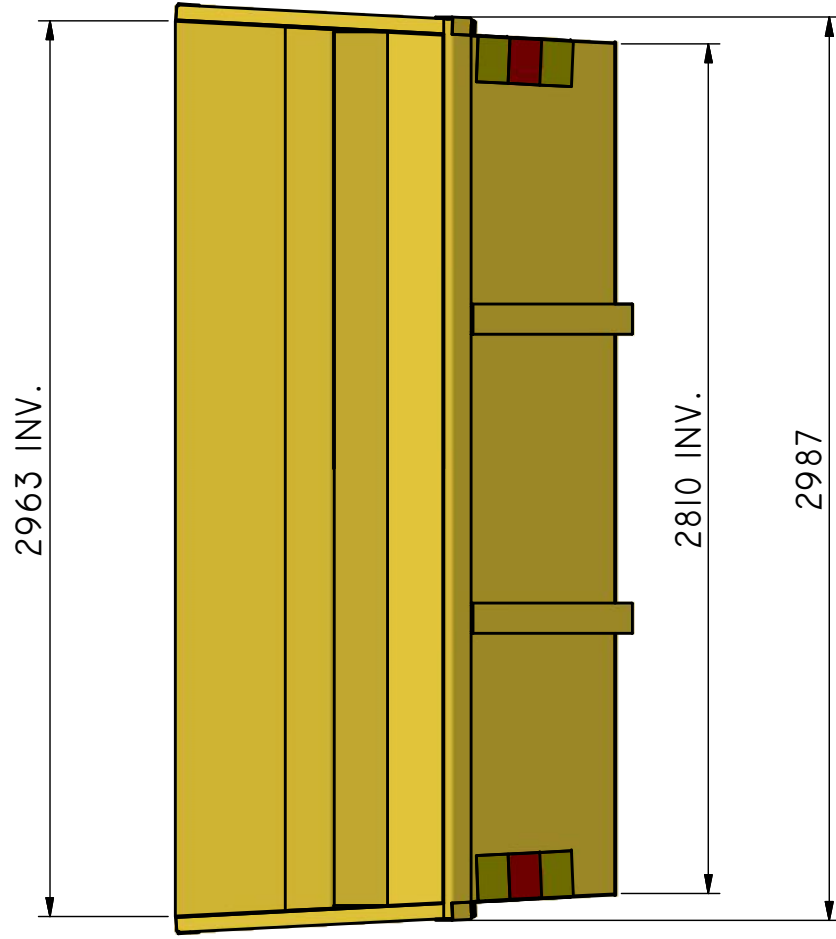

BM-B 8

Öppen container avsedd för lastmaskin.

ILAB art. Nr.	100781
ILAB benämning:	BM-B 8
Tömningssätt:	Lastmaskin med BM-fäste
Volym:	8 m ³
Övrigt:	Stora BM-fästet.
Tillval:	Inga.

ILAB Container AB

100781

BM-B 8

www.ilabcontainer.se

DATA

VOLYM (M ³)	8
VIKT (KG)	730
BOTTEN (MM)	4
SIDOR (MM)	4
GÄVLAR (MM)	4