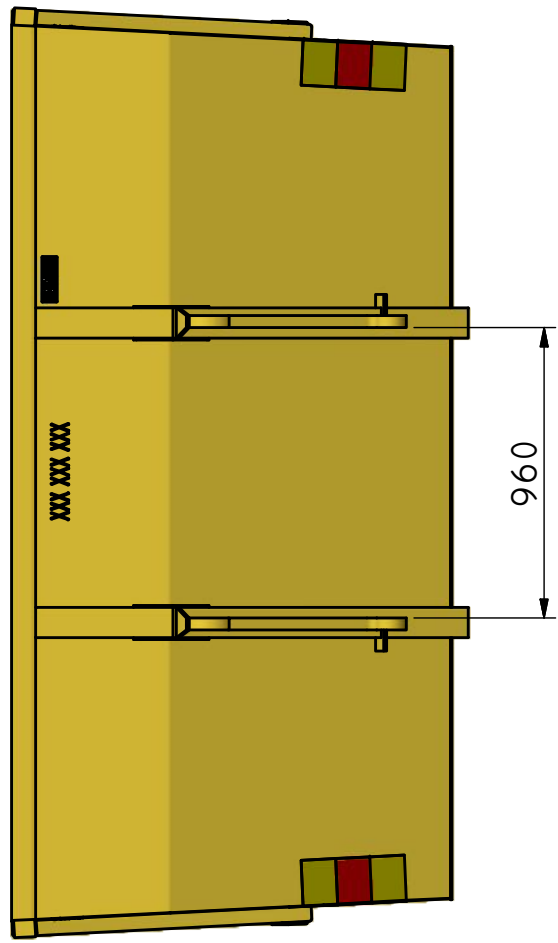

BM-B 8

Öppen container avsedd för lastmaskin.

ILAB art. Nr.	100781
ILAB benämning:	BM-B 8
Tömningssätt:	Lastmaskin med BM-fäste
Volym:	8 m ³
Övrigt:	Stora BM-fästet.
Tillval:	Inga.

ILAB Container AB

100781

BM-B 8

www.ilabcontainer.se

DATA

VOLYM (M ³)	8
VIKT (KG)	730
BOTTEN (MM)	4
SIDOR (MM)	4
GÄVLAR (MM)	4