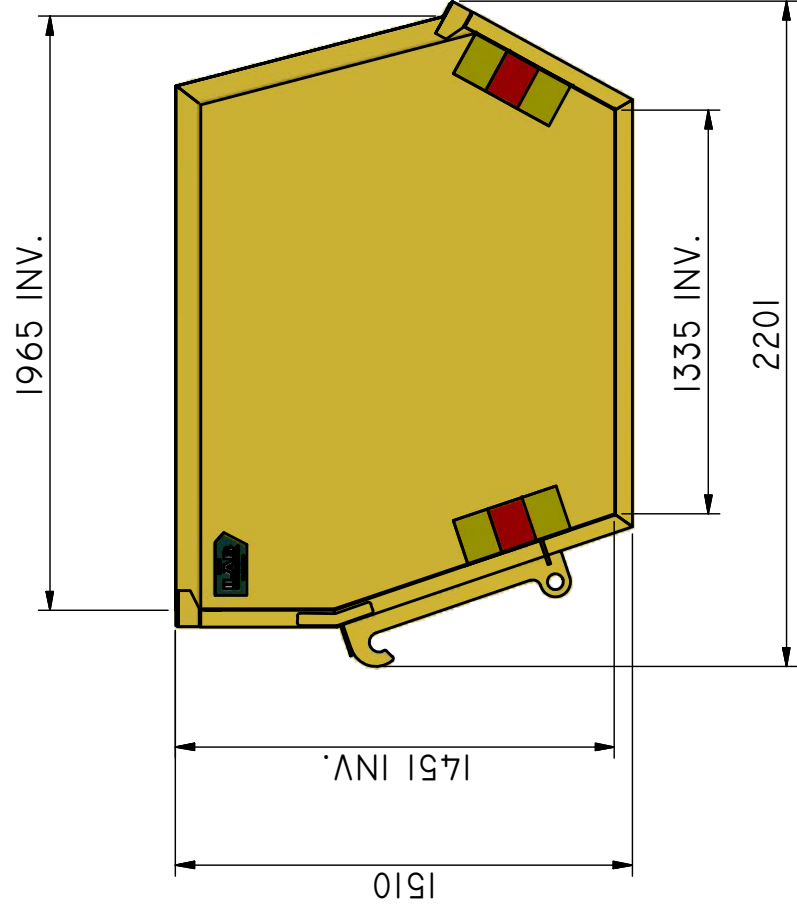

BM-B 8

Öppen container avsedd för lastmaskin.

ILAB art. Nr.	100781
ILAB benämning:	BM-B 8
Tömningssätt:	Lastmaskin med BM-fäste
Volym:	8 m ³
Övrigt:	Stora BM-fästet.
Tillval:	Inga.

ILAB Container AB

100781

BM-B 8

www.ilabcontainer.se

DATA

VOLYM (M ³)	8
VIKT (KG)	730
BOTTEN (MM)	4
SIDOR (MM)	4
GÄVLAR (MM)	4