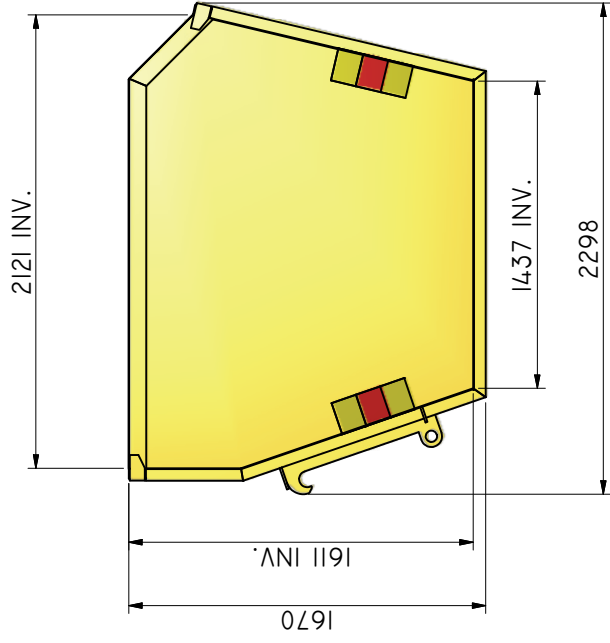

BM-D 10

Öppen container avsedd för lastmaskin.

ILAB art. Nr.	100385
ILAB benämning:	BM-D 10
Tömningsätt:	Lastmaskin med BM-fäste
Volym:	10 m ³
Övrigt:	Stora BM-fästet.
Tillval:	Inga.

ILAB Container AB
 Box 5 Industrierg.9
 SE-573 21 TRANÅS
 Sweden
 Tel: +46 (0) 40 20 000
 Email: info@ilabcontainer.se
 www.ilabcontainer.se

100385

BM-D 10

DATA

VOLYM	10 M ³
VKLT	955 KG
BOTTEN	4 MM
SDÖR	4 MM
GAVLAR	4 MM