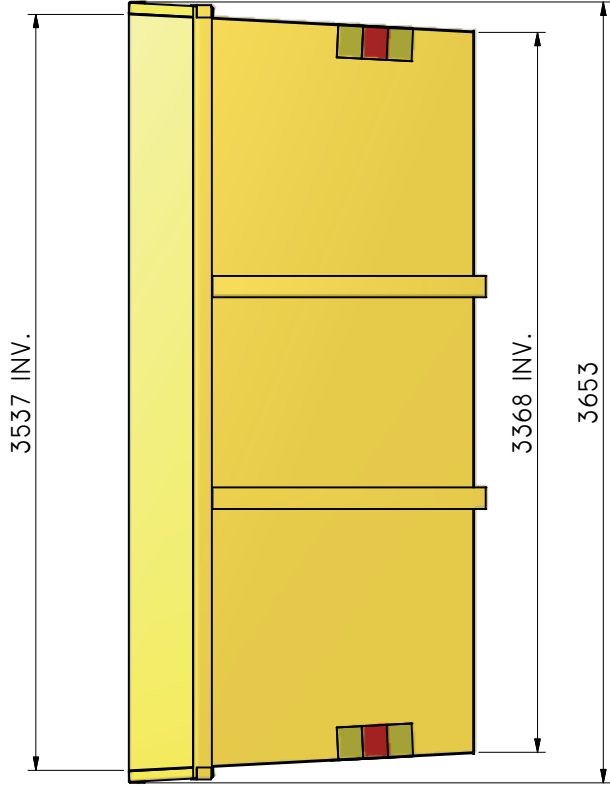

BM-D 10

Öppen container avsedd för lastmaskin.

ILAB art. Nr.	100385
ILAB benämning:	BM-D 10
Tömningsätt:	Lastmaskin med BM-fäste
Volym:	10 m ³
Övrigt:	Stora BM-fästet.
Tillval:	Inga.

ILAB Container AB
 Box 5 Industrierg.9
 SE-573 21 TRANÅS
 Sweden
 Tel: +46 (0) 40 20 000
 Email: info@ilabcontainer.se
 www.ilabcontainer.se

100385

BM-D 10

DATA

VOLYM	10 M ³
VKLT	955 KG
BOTTEN	4 MM
SDÖR	4 MM
GAVLAR	4 MM