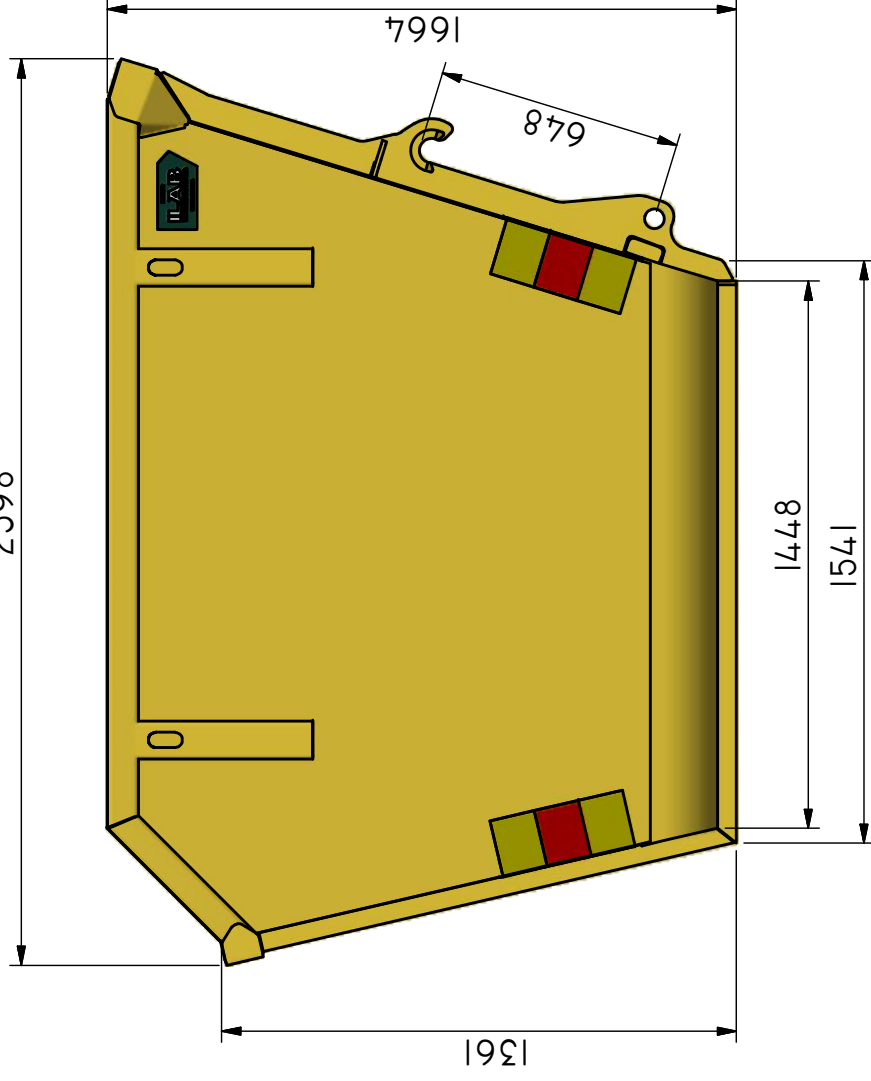

BM-D 10

Öppen container avsedd för lastmaskin.

ILAB art. Nr.	103386
ILAB benämning:	BM-D 10
Tömningsätt:	Lastmaskin med BM-fäste
Volym:	10 m ³
Övrigt:	Stora BM-fästet.
Tillval:	Inga.

3663

955

2398

1361

7991

VOLYM (M ³)	10
VIKT (KG)	1050
BOTTEN (MM)	4
SIDOR (MM)	4
GAVLAR (MM)	4