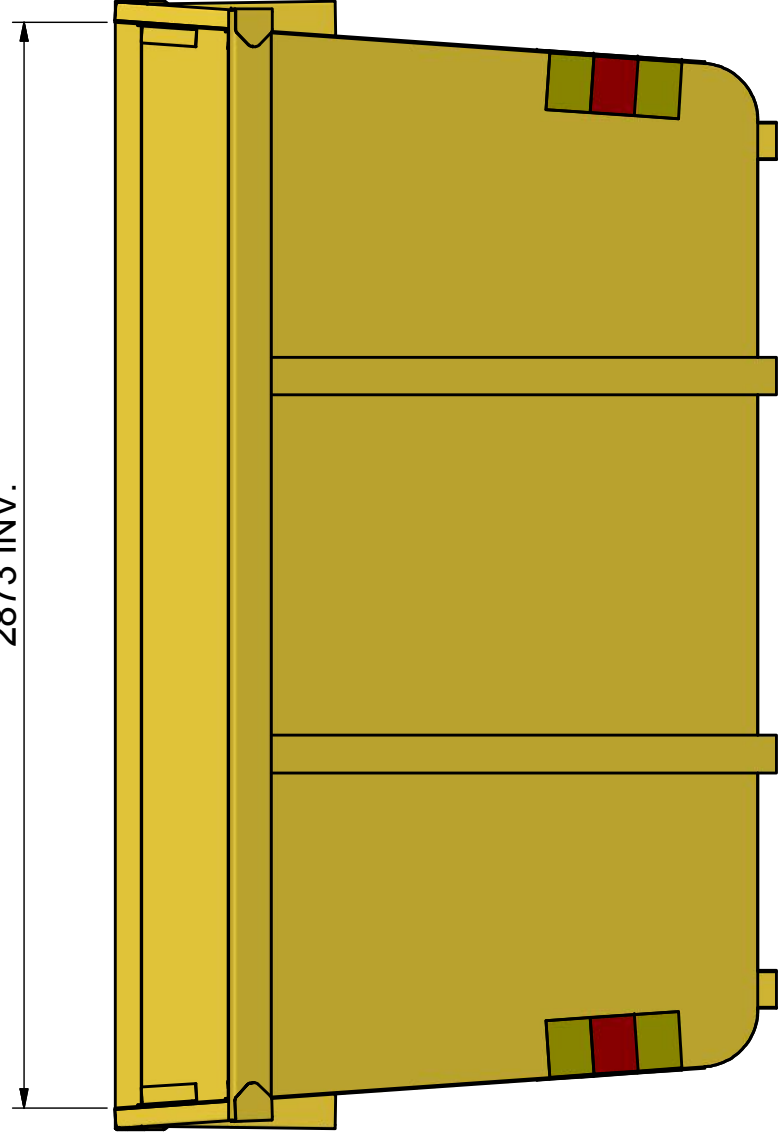

BM-D 8

Öppen container avsedd för lastmaskin.

ILAB art. Nr.	103529
ILAB benämning:	BM-D 8
Tömningsätt:	Lastmaskin med BM-fäste.
Volym:	8 m ³
Övrigt:	Stora BM-fästet.
Tillval:	Inga

2873 INV.

1696 INV.

2989

2287

1750

ILAB Container AB

www.ilabcontainer.se

103529

BM-D 8

DATA

VOLYM (M ³)	8
VIKT (KG)	950
BOTTEN (MM)	4
SIDOR (MM)	4
GAVLAR (MM)	4