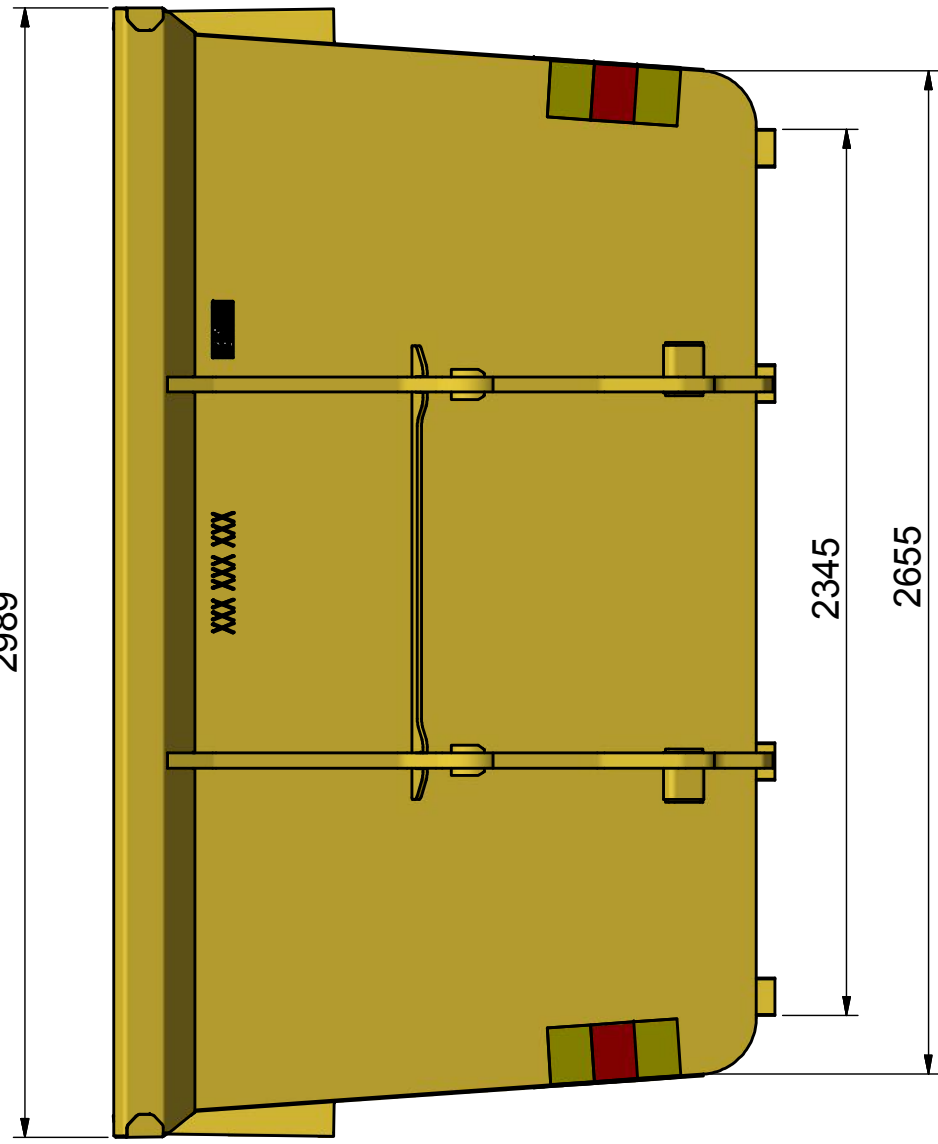

BM-D 8

Öppen container avsedd för lastmaskin.

ILAB art. Nr.	103529
ILAB benämning:	BM-D 8
Tömningsätt:	Lastmaskin med BM-fäste.
Volym:	8 m ³
Övrigt:	Stora BM-fästet.
Tillval:	Inga

2873 INV.

1696 INV.

2989

2287

1750

ILAB Container AB

www.ilabcontainer.se

103529

BM-D 8

DATA

VOLYM (M ³)	8
VIKT (KG)	950
BOTTEN (MM)	4
SIDOR (MM)	4
GAVLAR (MM)	4