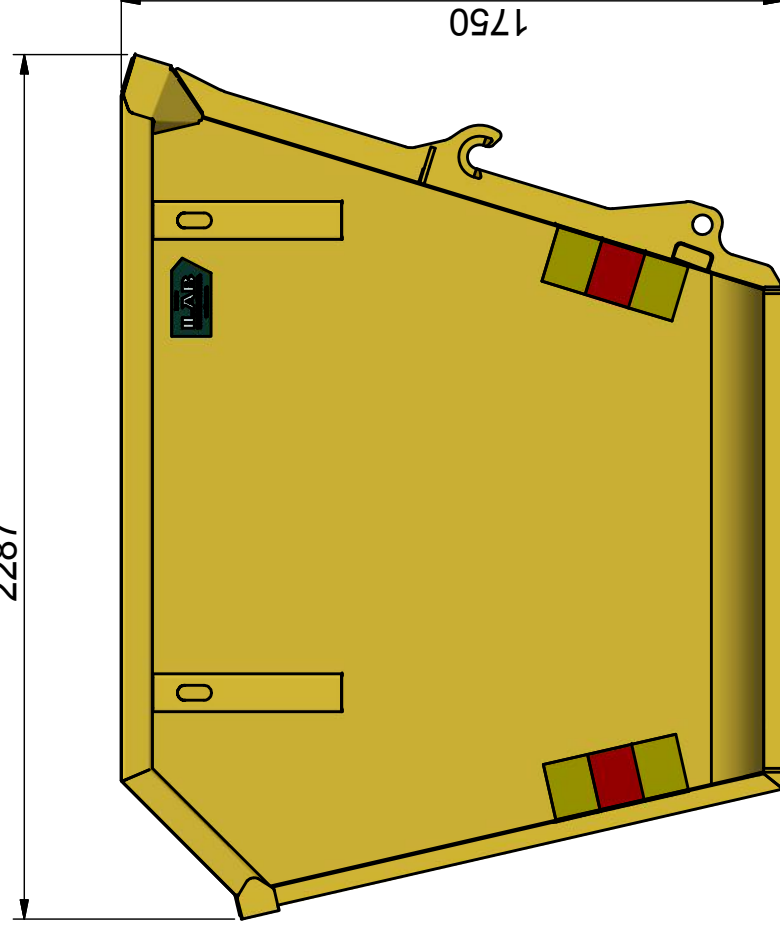

BM-D 8

Öppen container avsedd för lastmaskin.

ILAB art. Nr.	103529
ILAB benämning:	BM-D 8
Tömningsätt:	Lastmaskin med BM-fäste.
Volym:	8 m ³
Övrigt:	Stora BM-fästet.
Tillval:	Inga

2873 INV.

1696 INV.

2989

2287

1750

ILAB Container AB

www.ilabcontainer.se

103529

BM-D 8

DATA

VOLYM (M ³)	8
VIKT (KG)	950
BOTTEN (MM)	4
SIDOR (MM)	4
GAVLAR (MM)	4