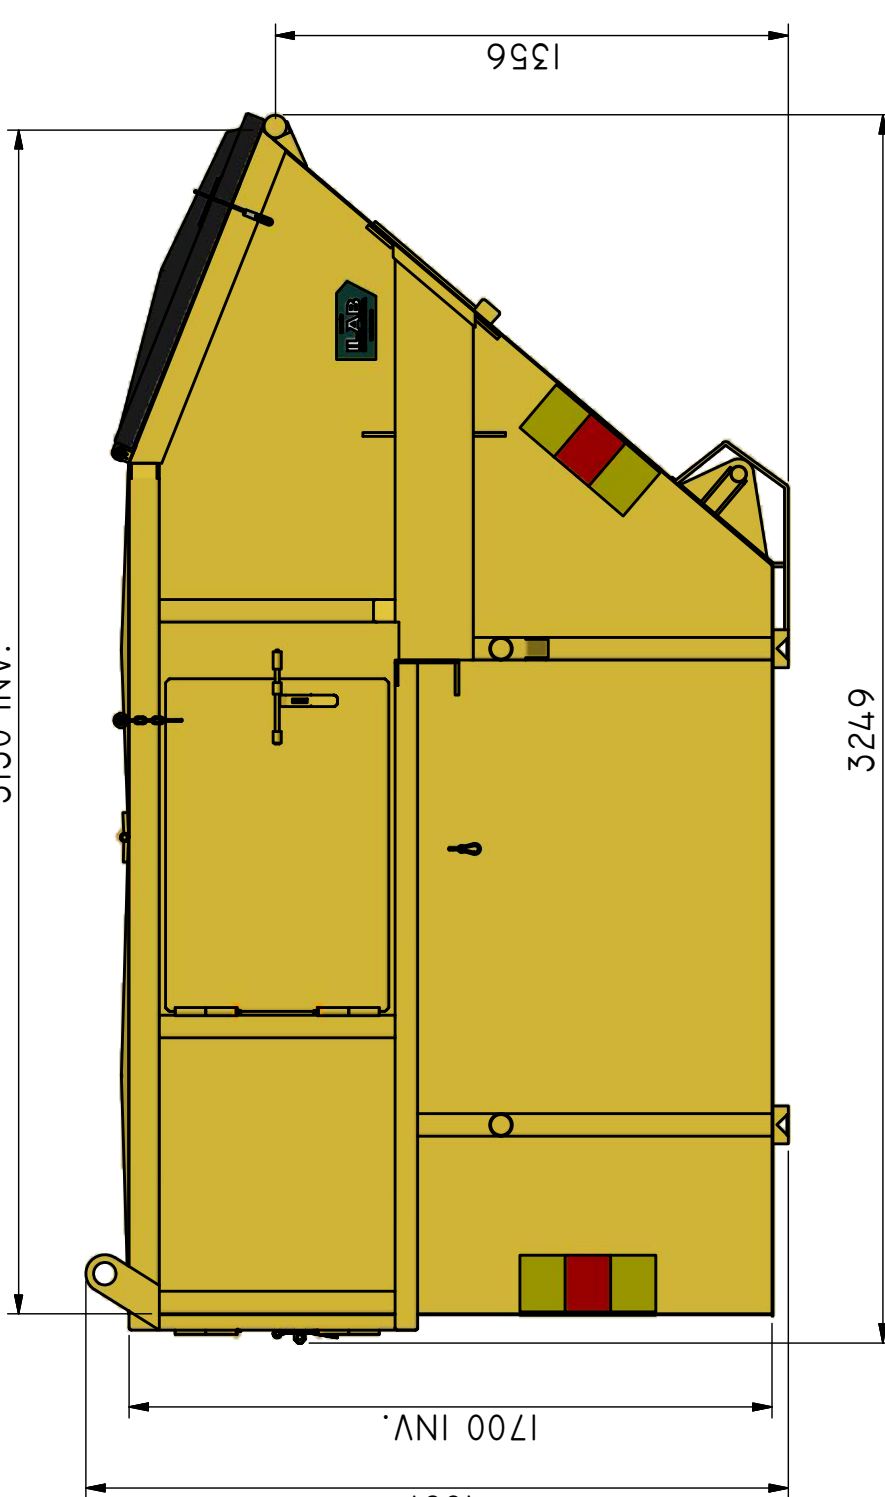

## FL-C 8

Täckt kombicontainer med topphängda plastluckor.

ILAB art. Nr.	<b>100272</b>
ILAB benämning:	FL-C 8
Tömningssätt:	Frontlastar-, baktömmande- och liftdumperbil.
Volym:	8 m <sup>3</sup>
Övrigt:	Korta tömningsluckor i plast. Låsbara luckor.
Tillval:	Kajlucka. Sopluckor.

1780 INV.

2074

3130 INV.

1700 INV.

1857

1356

3249

ILAB Container AB

100272

FL-C 8

www.ilabcontainer.se

DATA

VOLYM (M <sup>3</sup> )	8
VIKT (KG)	800
BOTTEN (MM)	3
SIDOR (MM)	3
GAVLAR (MM)	3