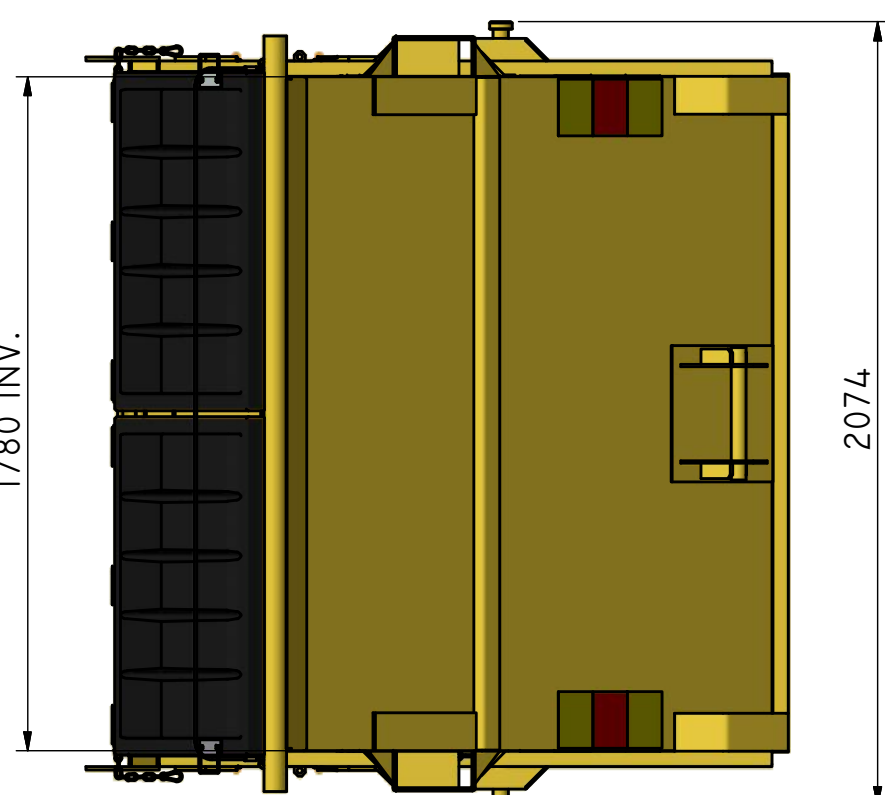

## FL-C 8

Täckt kombicontainer med topphängda plastluckor.

ILAB art. Nr.	<b>100272</b>
ILAB benämning:	FL-C 8
Tömningssätt:	Frontlastar-, baktömmande- och liftdumperbil.
Volym:	8 m <sup>3</sup>
Övrigt:	Korta tömningsluckor i plast. Låsbara luckor.
Tillval:	Kajlucka. Sopluckor.

1780 INV.

2074

3130 INV.

1700 INV.

1857

1356

3249

ILAB Container AB

100272

FL-C 8

www.ilabcontainer.se

DATA

VOLYM (M <sup>3</sup> )	8
VIKT (KG)	800
BOTTEN (MM)	3
SIDOR (MM)	3
GAVLAR (MM)	3