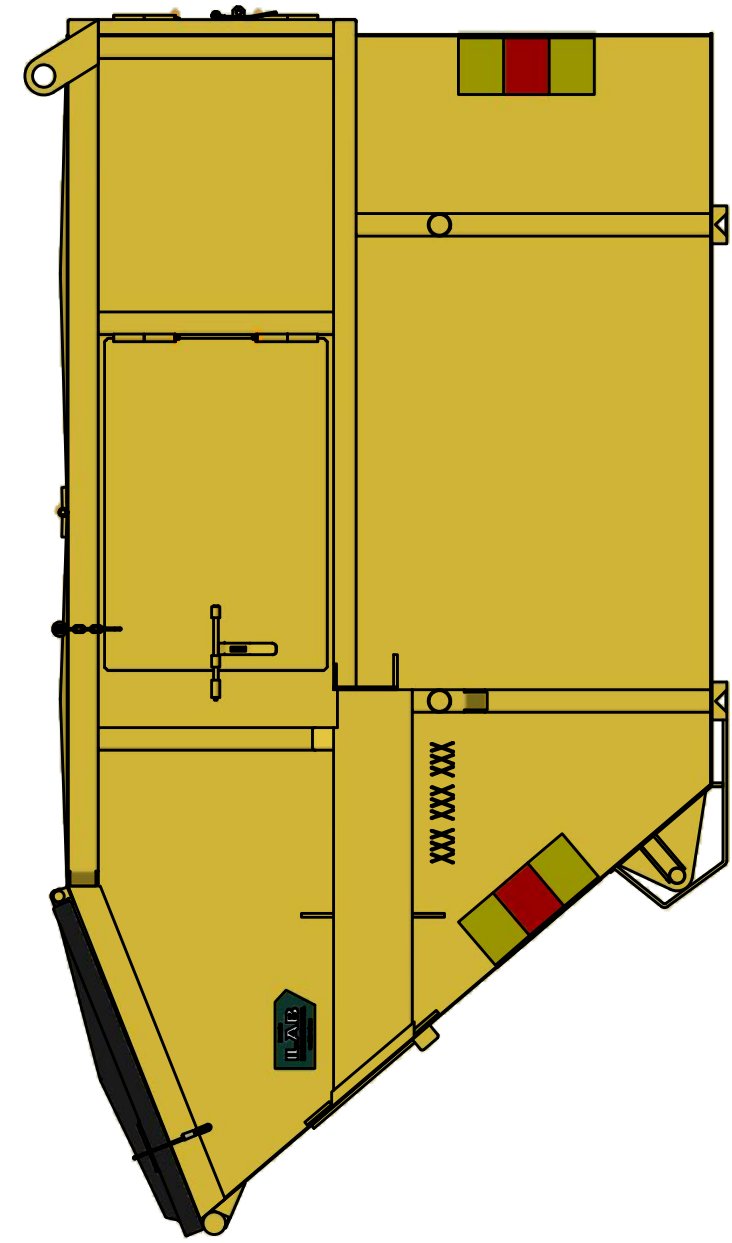

## FL-C 8

Täckt kombicontainer med topphängda plastluckor.

ILAB art. Nr.	<b>100272</b>
ILAB benämning:	FL-C 8
Tömningssätt:	Frontlastar-, baktömmande- och liftdumperbil.
Volym:	8 m <sup>3</sup>
Övrigt:	Korta tömningsluckor i plast. Låsbara luckor.
Tillval:	Kajlucka. Sopluckor.

1780 INV.

2074

3130 INV.

1700 INV.

1857

1356

3249

ILAB Container AB

100272

FL-C 8

www.ilabcontainer.se

DATA

VOLYM (M <sup>3</sup> )	8
VIKT (KG)	800
BOTTEN (MM)	3
SIDOR (MM)	3
GAVLAR (MM)	3