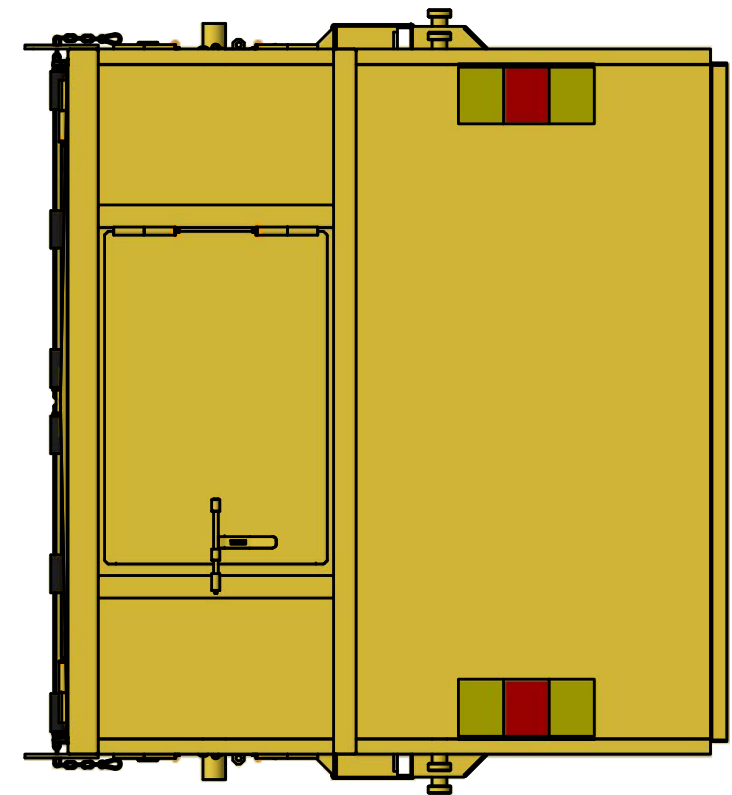

## FL-C 8

Täckt kombicontainer med topphängda plastluckor.

ILAB art. Nr.	<b>100272</b>
ILAB benämning:	FL-C 8
Tömningssätt:	Frontlastar-, baktömmande- och liftdumperbil.
Volym:	8 m <sup>3</sup>
Övrigt:	Korta tömningsluckor i plast. Låsbara luckor.
Tillval:	Kajlucka. Sopluckor.

100272

FL-C 8

www.ilabcontainer.se

DATA

VOLYM (M <sup>3</sup> )	8
VIKT (KG)	800
BOTTEN (MM)	3
SIDOR (MM)	3
GAVLAR (MM)	3