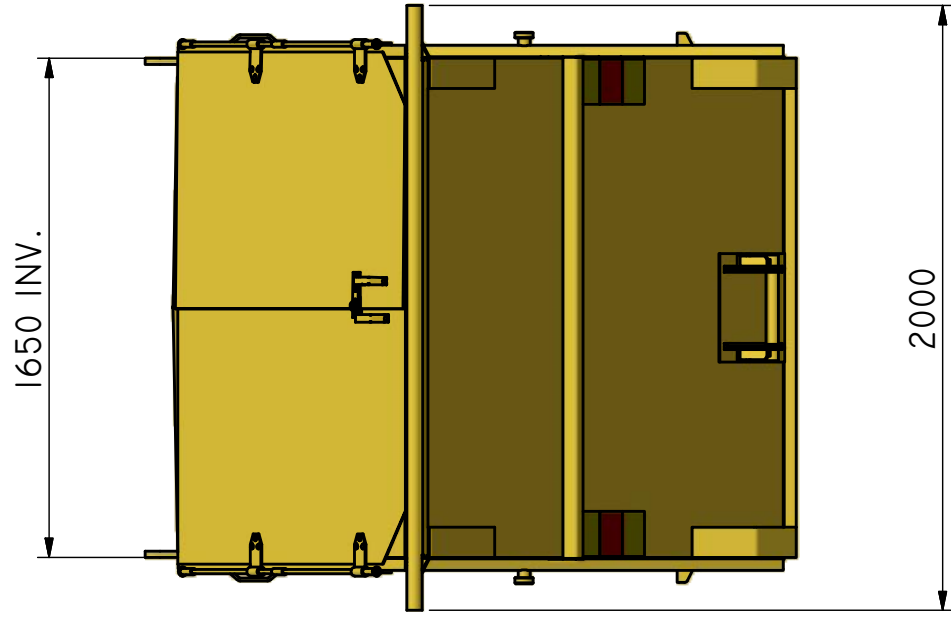

## KB-T 10 B

Vippcontainer med sidohängda frontluckor.

ILAB art. Nr.	<b>101543</b>
ILAB benämning:	KB-T 10 B
Tömningssätt:	Baktömmande- och liftdumperbil.
Volym:	10 m <sup>3</sup>
Övrigt:	Låsbara luckor. Frontlucka i aluminium.
Tillval:	Kajlucka. Sopluckor.

ILAB Container AB

www.ilabcontainer.se

101543

**KB-T 10 B**

DATA

VOLYM (M <sup>3</sup> )	10
VIKT (KG)	870
BOTTEN (MM)	3
SIDOR (MM)	3
GAVLAR (MM)	3