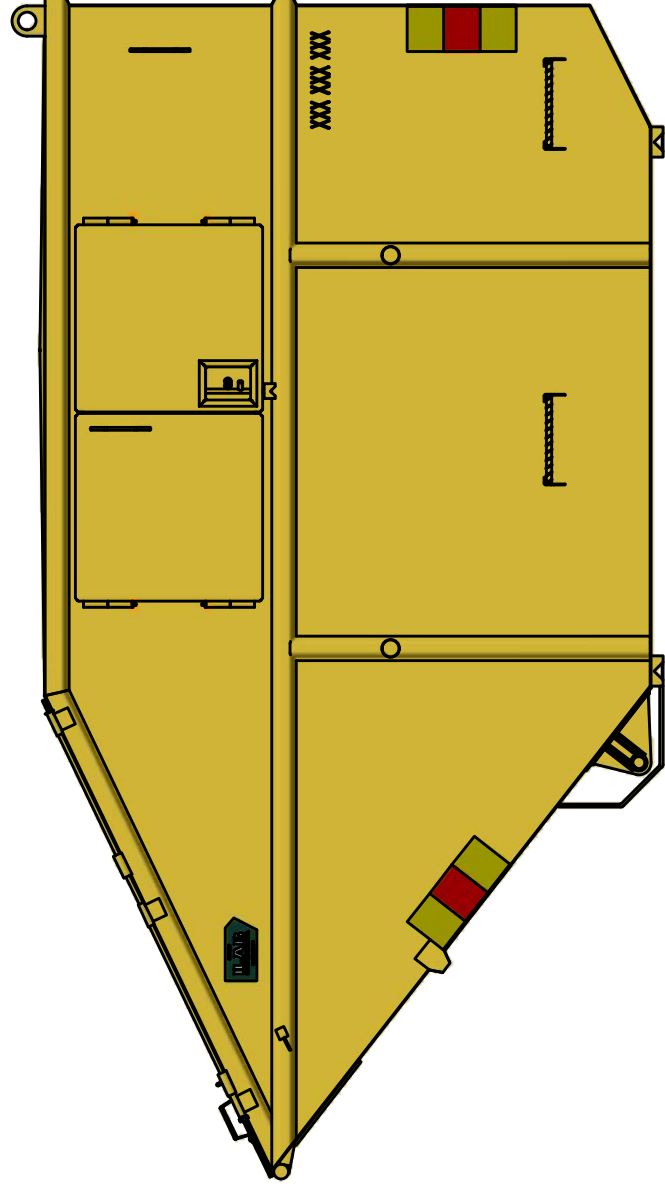

## KB-T 10 B

Vippcontainer med sidohängda frontluckor.

ILAB art. Nr.	<b>101543</b>
ILAB benämning:	KB-T 10 B
Tömningssätt:	Baktömmande- och liftdumperbil.
Volym:	10 m <sup>3</sup>
Övrigt:	Låsbara luckor. Frontlucka i aluminium.
Tillval:	Kajlucka. Sopluckor.

ILAB Container AB

www.ilabcontainer.se

101543

**KB-T 10 B**

DATA

VOLYM (M <sup>3</sup> )	10
VIKT (KG)	870
BOTTEN (MM)	3
SIDOR (MM)	3
GAVLAR (MM)	3