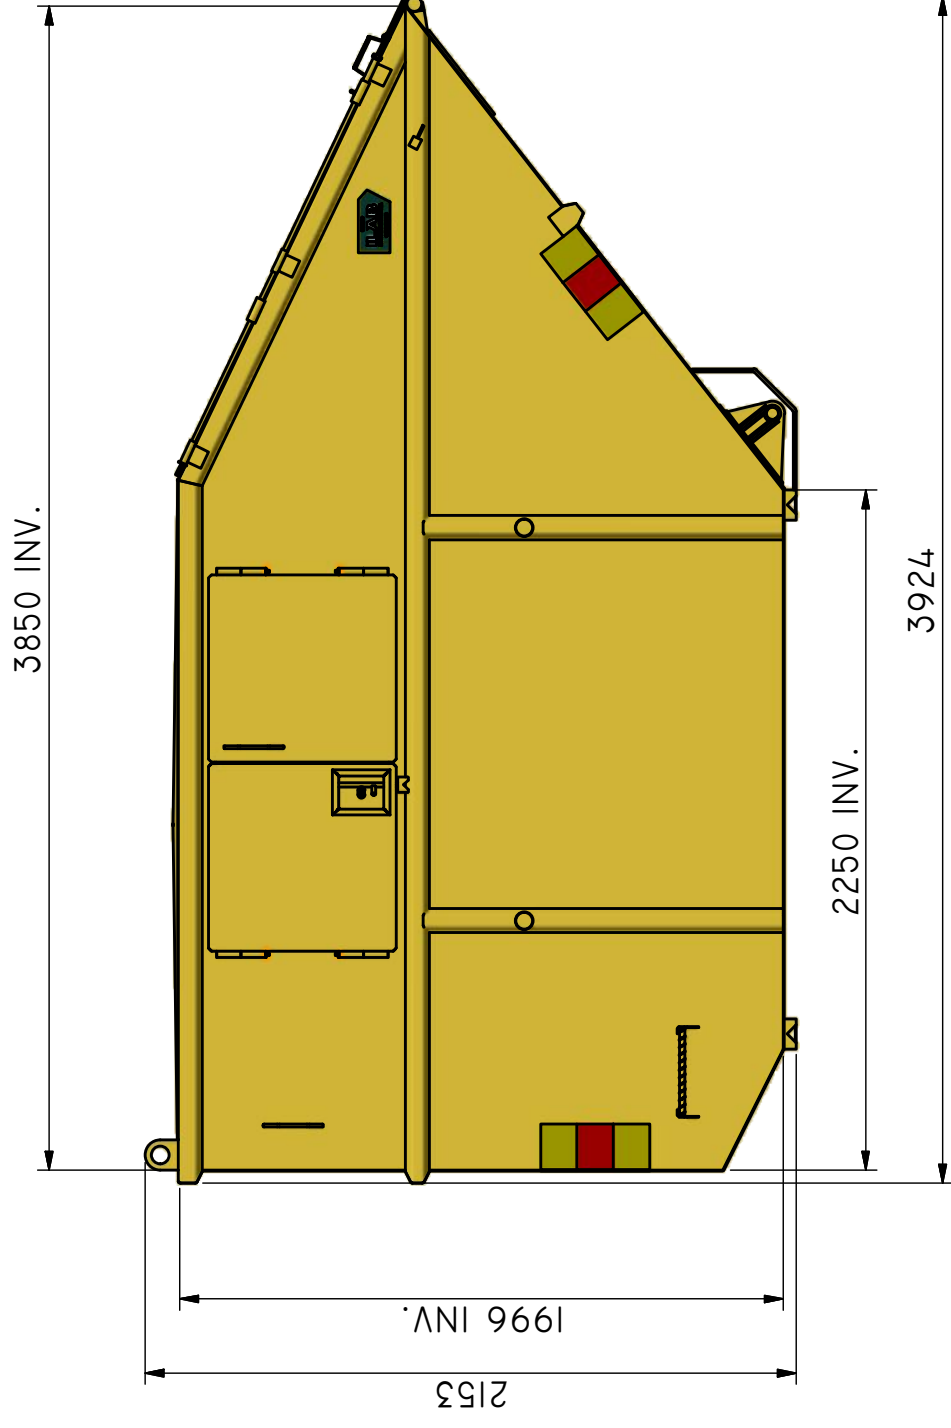

## KB-T 10 B

Vippcontainer med sidohängda frontluckor.

ILAB art. Nr.	<b>101543</b>
ILAB benämning:	KB-T 10 B
Tömningssätt:	Baktömmande- och liftdumperbil.
Volym:	10 m <sup>3</sup>
Övrigt:	Låsbara luckor. Frontlucka i aluminium.
Tillval:	Kajlucka. Sopluckor.

ILAB Container AB

www.ilabcontainer.se

101543

**KB-T 10 B**

DATA

VOLYM (M <sup>3</sup> )	10
VIKT (KG)	870
BOTTEN (MM)	3
SIDOR (MM)	3
GAVLAR (MM)	3