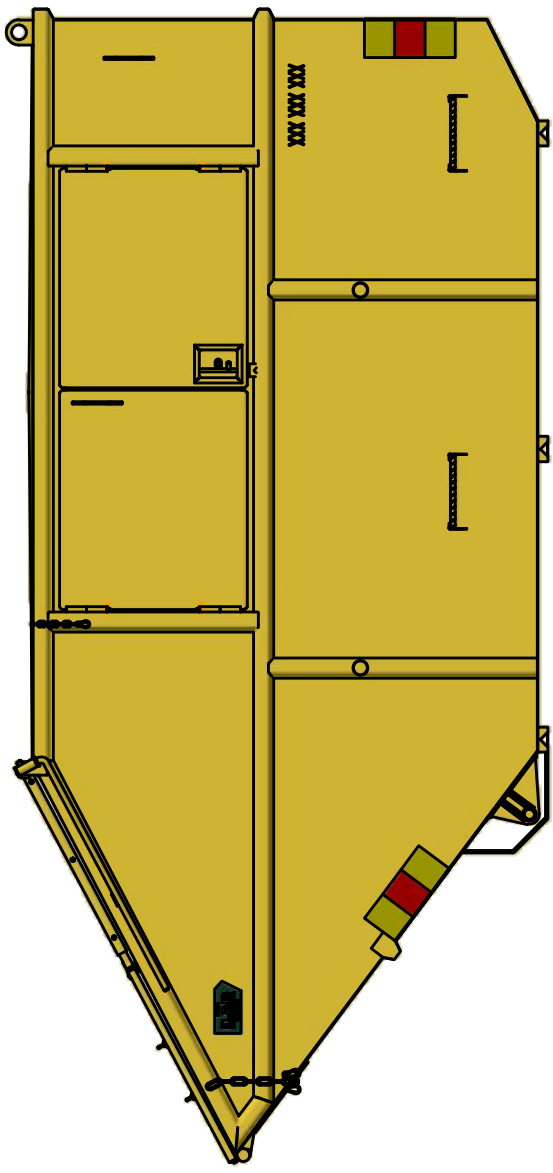

KB-T 12

Vippcontainer med topphängd frontlucka.

ILAB art. Nr.	100404
ILAB benämning:	KB-T 12
Tömningssätt:	Baktömmande- och liftdumperbil.
Volym:	12 m ³
Övrigt:	Låsbara luckor. Frontlucka i aluminium.
Tillval:	Kajlucka. Sopluckor.

ILAB Container AB

www.ilabcontainer.se

100404

KB-T 12

DATA

VOLYM (M ³)	
VIKT (KG)	
BOTTEN (MM)	
SIDOR (MM)	
GÄVLAR (MM)	