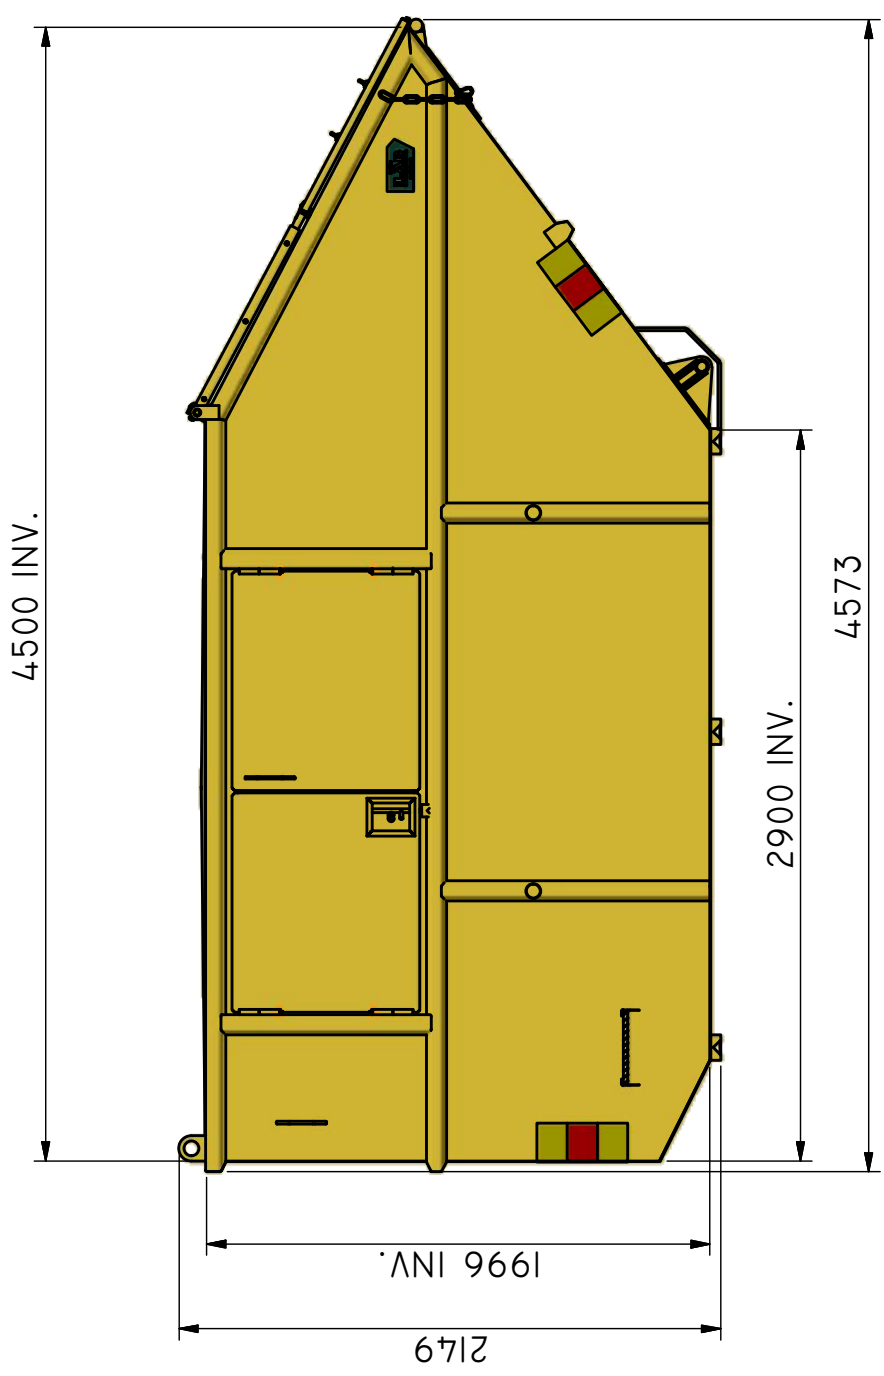

KB-T 12

Vippcontainer med topphängd frontlucka.

ILAB art. Nr.	100404
ILAB benämning:	KB-T 12
Tömningssätt:	Baktömmande- och liftdumperbil.
Volym:	12 m ³
Övrigt:	Låsbara luckor. Frontlucka i aluminium.
Tillval:	Kajlucka. Sopluckor.

ILAB Container AB

www.ilabcontainer.se

100404

KB-T 12

DATA

VOLYM (M ³)	
VIKT (KG)	
BOTTEN (MM)	
SIDOR (MM)	
GÄVLAR (MM)	