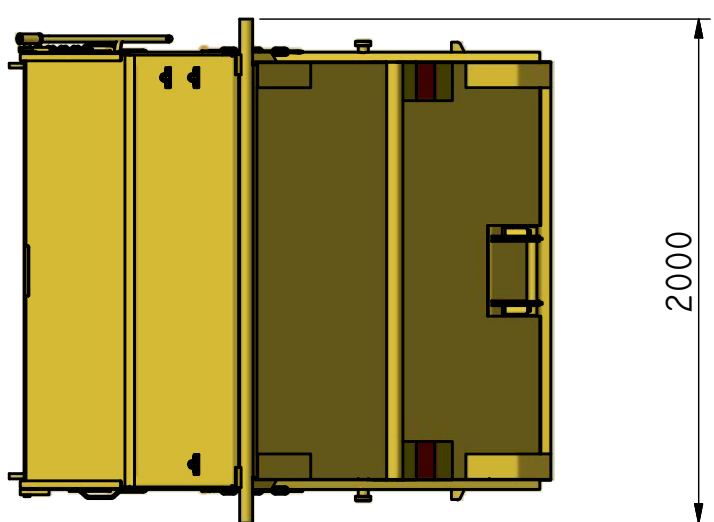

KB-T 12

Vippcontainer med topphängd frontlucka.

ILAB art. Nr.	100404
ILAB benämning:	KB-T 12
Tömningssätt:	Baktömmande- och liftdumperbil.
Volym:	12 m ³
Övrigt:	Låsbara luckor. Frontlucka i aluminium.
Tillval:	Kajlucka. Sopluckor.

ILAB Container AB

www.ilabcontainer.se

100404

KB-T 12

DATA

VOLYM (M ³)	
VIKT (KG)	
BOTTEN (MM)	
SIDOR (MM)	
GÄVLAR (MM)	