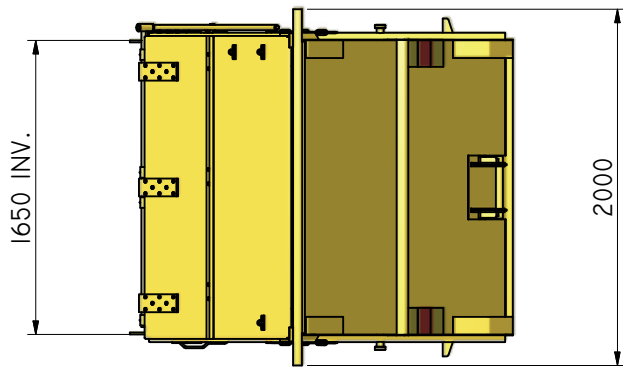

KB-T 12

Vippcontainer med topphängd frontlucka.

ILAB art. Nr.	100404
ILAB benämning:	KB-T 12
Tömningssätt:	Baktömmande- och liftdumperbil.
Volym:	12 m ³
Övrigt:	Låsbara luckor. Frontlucka i aluminium.
Tillval:	Kajlucka. Sopluckor.

DATA	
VOLYM	12 M ³
VKRT	1070 KG
BOTTEN	4 MM
SDÖR	3 MM
GAVLAR	3 MM

100404
KB-T 12

ILAB Container AB
Box 5 Industrierg.9
SE-573 21 TRÄNAS
Sweden
Tel: +46 (0)40 20 000
Email: info@ilabcontainer.se
www.ilabcontainer.se