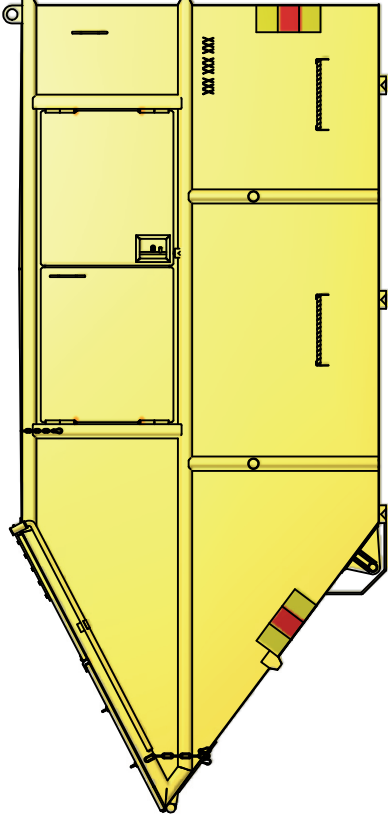

KB-T 12

Vippcontainer med topphängd frontlucka.

ILAB art. Nr.	100404
ILAB benämning:	KB-T 12
Tömningssätt:	Baktömmande- och liftdumperbil.
Volym:	12 m ³
Övrigt:	Låsbara luckor. Frontlucka i aluminium.
Tillval:	Kajlucka. Sopluckor.

DATA	
VOLYM	12 M ³
VKRT	1070 KG
BOTTEN	4 MM
SDÖR	3 MM
GAVLAR	3 MM

100404
KB-T 12

ILAB Container AB
Box 5 Industrierg.9
SE-573 21 TRÄNAS
Sweden
Tel: +46 (0)40 20 000
Email: info@ilabcontainer.se
www.ilabcontainer.se