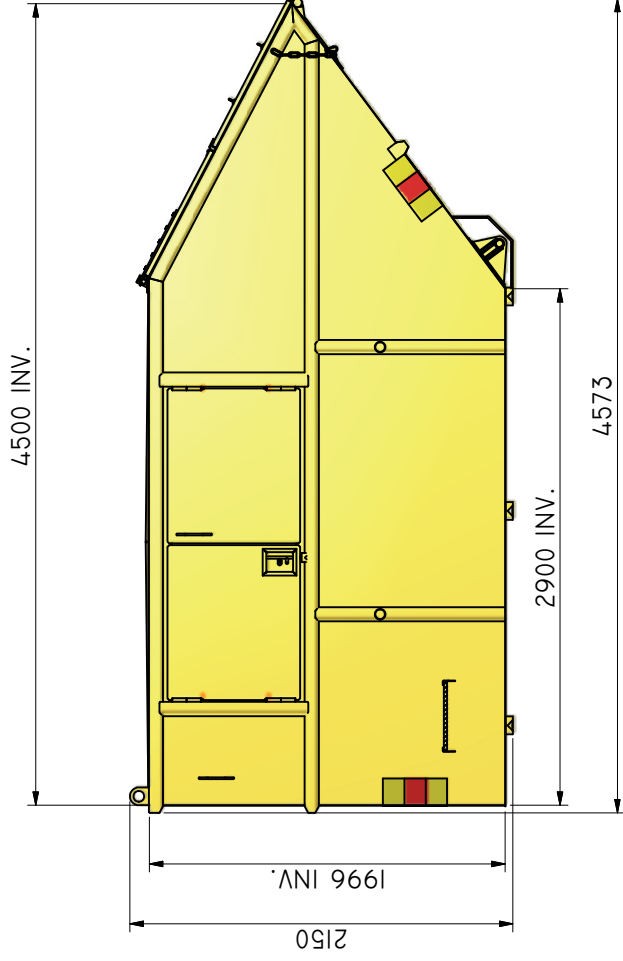

KB-T 12

Vippcontainer med topphängd frontlucka.

ILAB art. Nr.	100404
ILAB benämning:	KB-T 12
Tömningssätt:	Baktömmande- och liftdumperbil.
Volym:	12 m ³
Övrigt:	Låsbara luckor. Frontlucka i aluminium.
Tillval:	Kajlucka. Sopluckor.

DATA	
VOLYM	12 M ³
VKRT	1070 KG
BOTTEN	4 MM
SDÖR	3 MM
GAVLAR	3 MM

100404
KB-T 12

ILAB Container AB
Box 5 Industrierg.9
SE-573 21 TRÄNAS
Sweden
Tel: +46 (0)40 20 000
Email: info@ilabcontainer.se
www.ilabcontainer.se