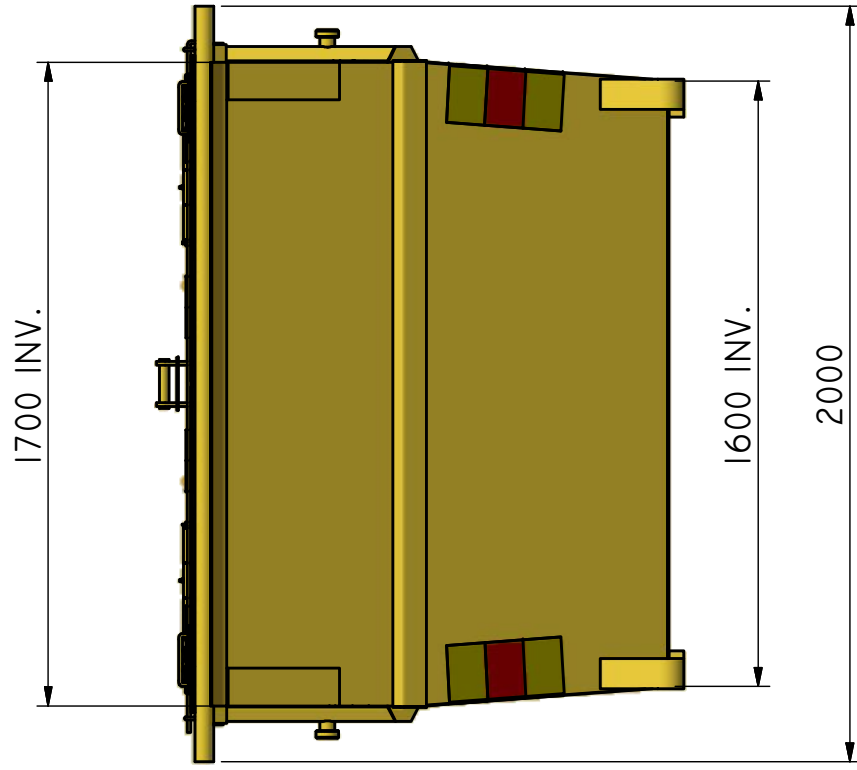

KB-T 3

Vippcontainer täckt.

ILAB art. Nr.	100623
ILAB benämning:	KB-T 3
Tömningssätt:	Baktömmande bil.
Volym:	3 m ³
Övrigt:	Låsbara luckor. Lyfttappar för utställning med liftdumperbil.
Tillval:	Hjul. (KB-TW 3)

ILAB Container AB

100623

KB-T 3

www.ilabcontainer.se

DATA

VOLYM (M ³)	3
VIKT (KG)	450
BOTTEN (MM)	3
SIDOR (MM)	3
GAVLAR (MM)	3