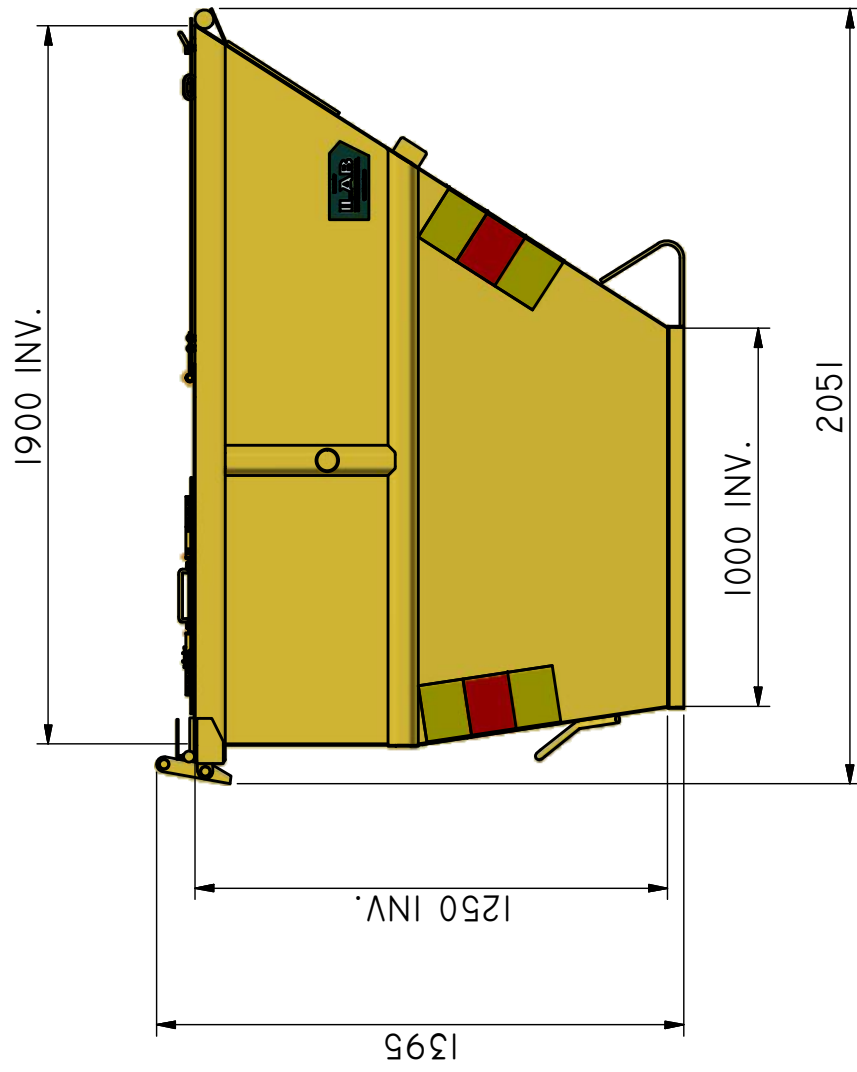

KB-T 3

Vippcontainer täckt.

ILAB art. Nr.	100623
ILAB benämning:	KB-T 3
Tömningssätt:	Baktömmande bil.
Volym:	3 m ³
Övrigt:	Låsbara luckor. Lyfttappar för utställning med liftdumperbil.
Tillval:	Hjul. (KB-TW 3)

ILAB Container AB

100623

KB-T 3

www.ilabcontainer.se

DATA

VOLYM (M ³)	3
VIKT (KG)	450
BOTTEN (MM)	3
SIDOR (MM)	3
GAVLAR (MM)	3