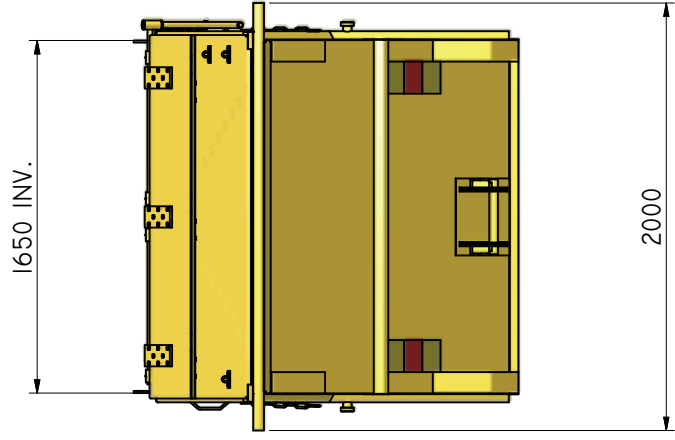

KB-T 6

Vippcontainer täckt med topphängd frontlucka.

ILAB art. Nr.	100386
ILAB benämning:	KB-T 6
Tömningssätt:	Baktömmande- och liftdumperbil.
Volym:	6 m ³
Övrigt:	Låsbara luckor. Frontlucka i aluminium.
Tillval:	Kajlucka. Sopluckor.

DATA	
VOLYM	6 M ³
VKLT	720 KG
BOTTEN	4 MM
SIDOR	3 MM
GAVLAR	3 MM

100386
KB-T 6

ILAB Container AB
Box 5 Industrierg.
SE-573 21 TRÄNAS
Sweden
Tel: +46 (0)40 20 000
Email: info@ilabcontainer.se
www.ilabcontainer.se