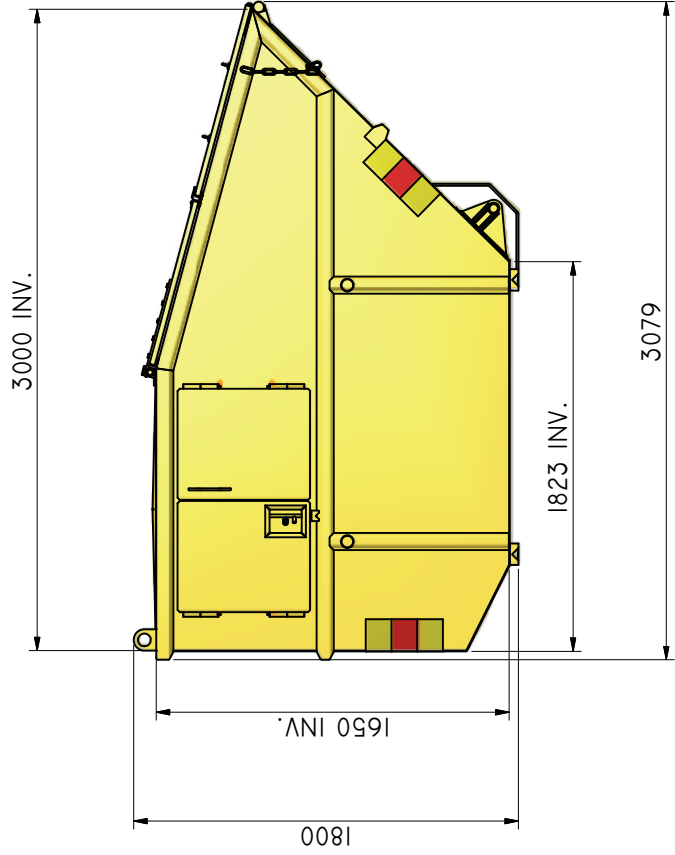

KB-T 6

Vippcontainer täckt med topphängd frontlucka.

ILAB art. Nr.	100386
ILAB benämning:	KB-T 6
Tömningssätt:	Baktömmande- och liftdumperbil.
Volym:	6 m ³
Övrigt:	Låsbara luckor. Frontlucka i aluminium.
Tillval:	Kajlucka. Sopluckor.

DATA	
VOLYM	6 M ³
VKLT	720 KG
BOTTEN	4 MM
SIDOR	3 MM
GAVLAR	3 MM

100386
KB-T 6

ILAB Container AB
Box 5 Industrierg.
SE-573 21 TRÄNAS
Sweden
Tel: +46 (0)40 20 000
Email: info@ilabcontainer.se
www.ilabcontainer.se