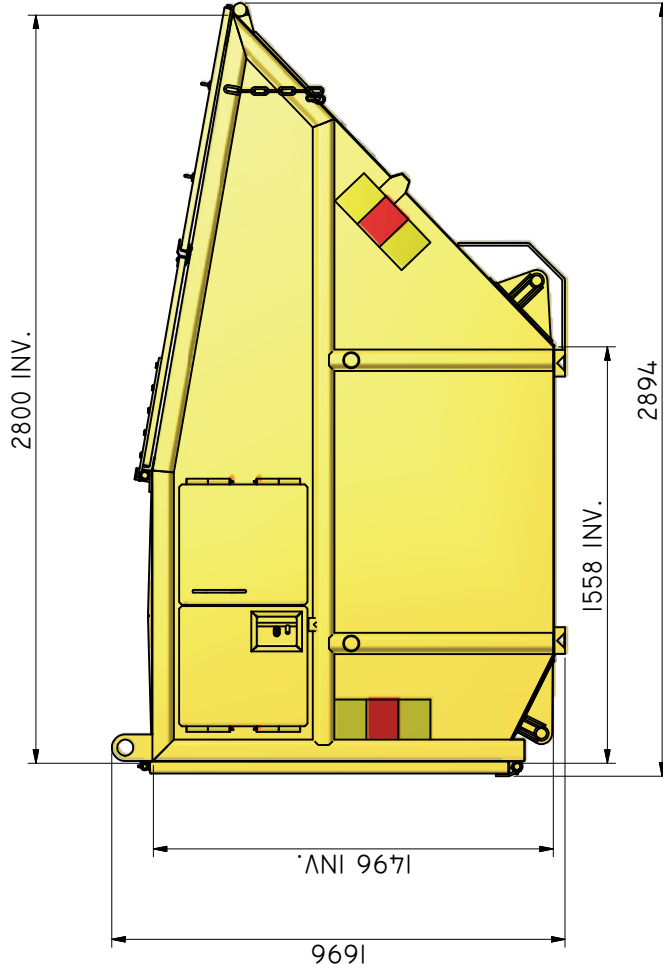

KB-TH 5

Vippcontainer med topphängd frontlucka och hängande baklucka.

ILAB art. Nr.	101238
ILAB benämning:	KB-TH 5
Tömningssätt:	Baktömmande- och liftdumperbil.
Volym:	5 m ³
Övrigt:	Låsbara luckor. Frontlucka i aluminium. Tömning åt båda håll.
Tillval:	Sopluckor.

ILAB Container AB
 Box 5 Industrierg.9
 SE-573 21 TRÄNAS
 Sweden
 Tel: +46 (0)40 20 000
 Email: info@ilabcontainer.se
 www.ilabcontainer.se

101238
KB-TH 5

DATA	
VOLYM	5 M ³
VKLT	730 KG
BOTTEN	4 MM
SIDOR	3 MM
GAVLAR	3 MM