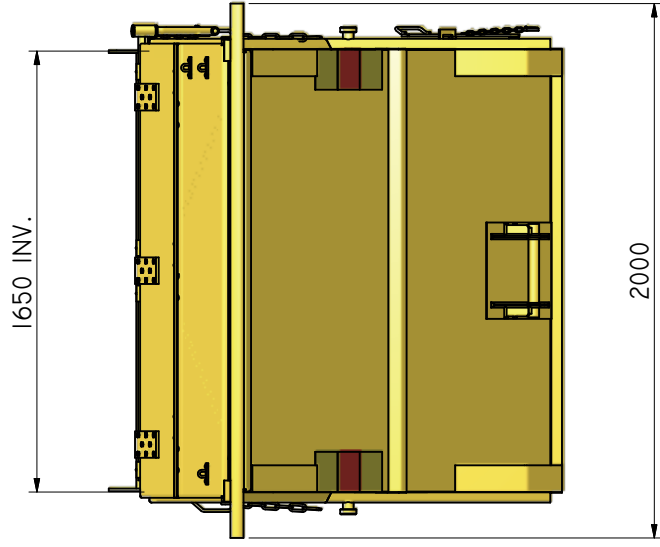

KB-TH 5

Vippcontainer med topphängd frontlucka och hängande baklucka.

ILAB art. Nr.	101238
ILAB benämning:	KB-TH 5
Tömningssätt:	Baktömmande- och liftdumperbil.
Volym:	5 m ³
Övrigt:	Låsbara luckor. Frontlucka i aluminium. Tömning åt båda håll.
Tillval:	Sopluckor.

ILAB Container AB
 Box 5 Industrierg.9
 SE-573 21 TRÄNAS
 Sweden
 Tel: +46 (0)40 20 000
 Email: info@ilabcontainer.se
 www.ilabcontainer.se

101238
KB-TH 5

DATA	
VOLYM	5 M ³
VKLT	730 KG
BOTTEN	4 MM
SIDOR	3 MM
GAVLAR	3 MM