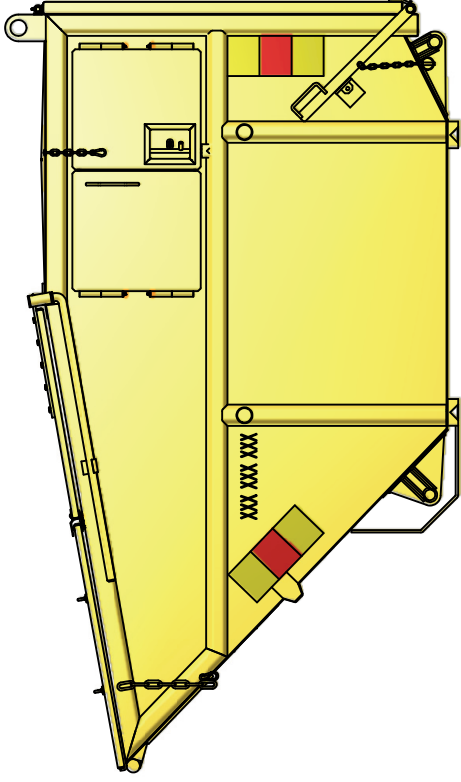

KB-TH 5

Vippcontainer med topphängd frontlucka och hängande baklucka.

ILAB art. Nr.	101238
ILAB benämning:	KB-TH 5
Tömningssätt:	Baktömmande- och liftdumperbil.
Volym:	5 m ³
Övrigt:	Låsbara luckor. Frontlucka i aluminium. Tömning åt båda håll.
Tillval:	Sopluckor.