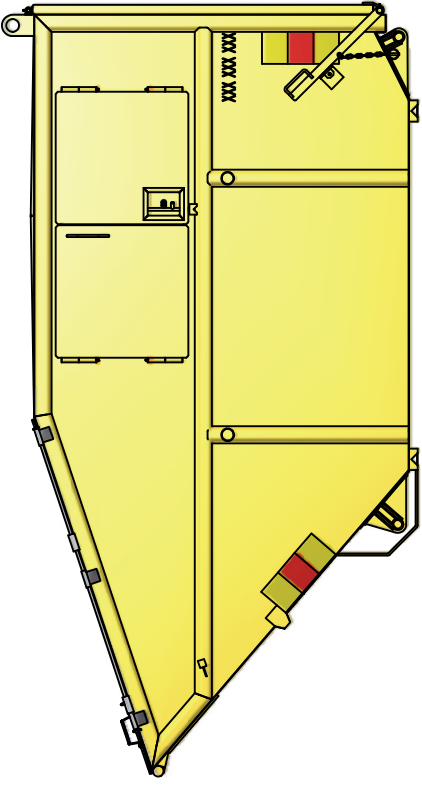

KB-TH 8 B

Vippcontainer med sidohängda frontluckor och hängande baklucka.

ILAB art. Nr.	101550
ILAB benämning:	KB-TH 8 B
Tömningssätt:	Baktömmande- och liftdumperbil.
Volym:	8 m ³
Övrigt:	Låsbara luckor. Frontlucka i aluminium. Tömning åt båda håll.
Tillval:	Kajlucka. Sopluckor.

ILAB Container AB
 Box 5 Industrierg.9
 SE-573 21 TRÄNAS
 Sweden
 Tel: +46 (0)40 20 000
 Email: info@ilabcontainer.se
 www.ilabcontainer.se

101550
KB-TH 8 B

DATA	
VOLYM	8 M ³
VIKT	830 KG
BOTTEN	3 MM
SIDOR	3 MM
GAVLAR	3 MM