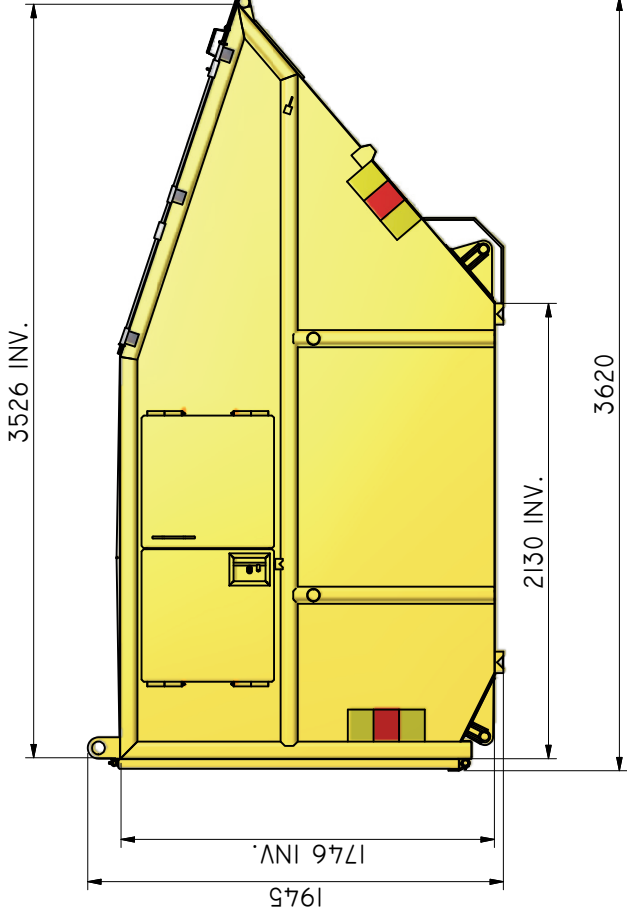

KB-TH 8 B

Vippcontainer med sidohängda frontluckor och hängande baklucka.

ILAB art. Nr.	101550
ILAB benämning:	KB-TH 8 B
Tömningssätt:	Baktömmande- och liftdumperbil.
Volym:	8 m ³
Övrigt:	Låsbara luckor. Frontlucka i aluminium. Tömning åt båda håll.
Tillval:	Kajlucka. Sopluckor.

ILAB Container AB
 Box 5 Industrierg.9
 SE-573 21 TRÄNAS
 Sweden
 Tel: +46 (0)40 20 000
 Email: info@ilabcontainer.se
 www.ilabcontainer.se

101550
KB-TH 8 B

DATA	
VOLYM	8 M ³
VIKT	830 KG
BOTTEN	3 MM
SIDOR	3 MM
GAVLAR	3 MM