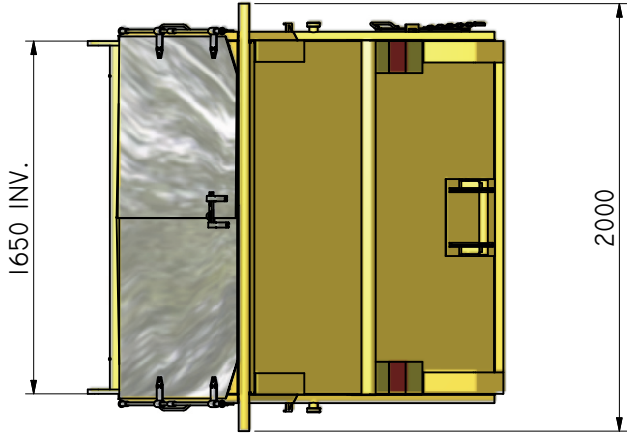

KB-TH 8 B

Vippcontainer med sidohängda frontluckor och hängande baklucka.

ILAB art. Nr.	101550
ILAB benämning:	KB-TH 8 B
Tömningssätt:	Baktömmande- och liftdumperbil.
Volym:	8 m ³
Övrigt:	Låsbara luckor. Frontlucka i aluminium. Tömning åt båda håll.
Tillval:	Kajlucka. Sopluckor.

ILAB Container AB
 Box 5 Industrierg.9
 SE-573 21 TRÄNAS
 Sweden
 Tel: +46 (0)40 20 000
 Email: info@ilabcontainer.se
 www.ilabcontainer.se

101550
KB-TH 8 B

DATA	
VOLYM	8 M ³
VIKT	830 KG
BOTTEN	3 MM
SIDOR	3 MM
GAVLAR	3 MM