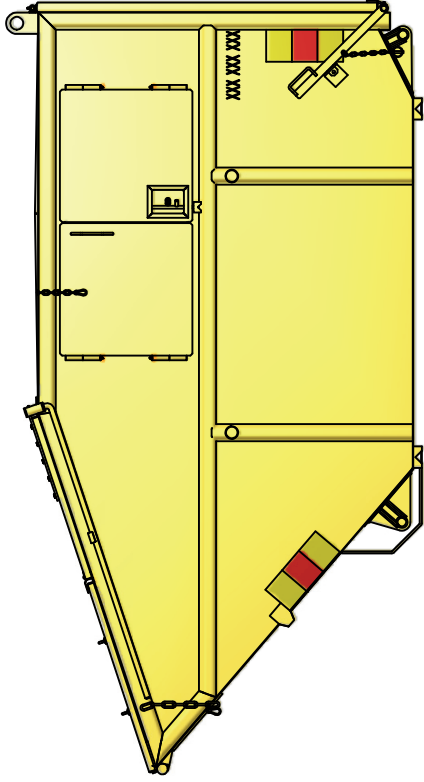

KB-TH 8

Vippcontainer med topphängd frontlucka och hängande baklucka.

ILAB art. Nr.	101461
ILAB benämning:	KB-TH 8
Tömningsätt:	Baktömmande- och liftdumperbil.
Volym:	8 m ³
Övrigt:	Låsbara luckor. Frontlucka i aluminium. Tömning åt båda håll.
Tillval:	Kajlucka. Sopluckor.

ILAB Container AB
 Box 5 Industrierg.9
 SE-573 21 TRÄNAS
 Sweden
 Tel: +46 (0) 40 20 000
 Email: info@ilabcontainer.se
 www.ilabcontainer.se

101461

KB-TH 8

DATA

VOLYM	8 M ³
VIKT	850 KG
BOTTEN	3 MM
SIDOR	3 MM
GAVLAR	3 MM