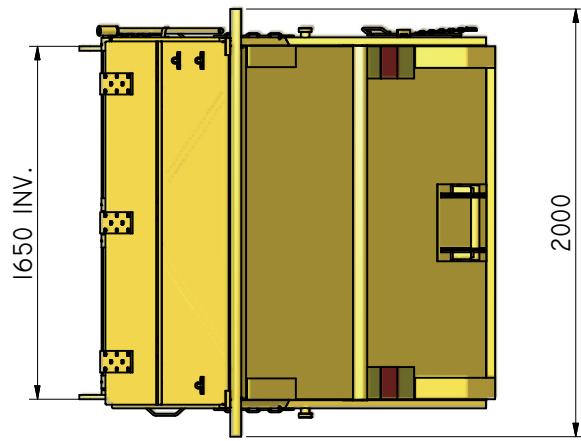

KB-TH 8

Vippcontainer med topphängd frontlucka och hängande baklucka.

ILAB art. Nr.	101461
ILAB benämning:	KB-TH 8
Tömningsätt:	Baktömmande- och liftdumperbil.
Volym:	8 m ³
Övrigt:	Låsbara luckor. Frontlucka i aluminium. Tömning åt båda håll.
Tillval:	Kajlucka. Sopluckor.

ILAB Container AB
 Box 5 Industrierg.9
 SE-573 21 TRÄNAS
 Sweden
 Tel: +46 (0) 40 20 000
 Email: info@ilabcontainer.se
 www.ilabcontainer.se

101461

KB-TH 8

DATA

VOLYM	8 M ³
VIKT	850 KG
BOTTEN	3 MM
SIDOR	3 MM
GAVLAR	3 MM