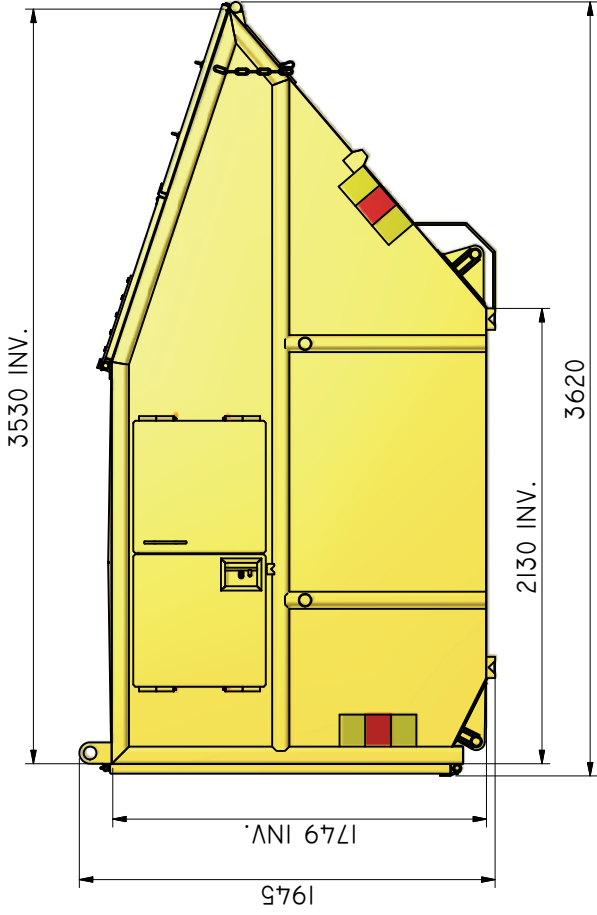

KB-TH 8

Vippcontainer med topphängd frontlucka och hängande baklucka.

ILAB art. Nr.	101461
ILAB benämning:	KB-TH 8
Tömningsätt:	Baktömmande- och liftdumperbil.
Volym:	8 m ³
Övrigt:	Låsbara luckor. Frontlucka i aluminium. Tömning åt båda håll.
Tillval:	Kajlucka. Sopluckor.

ILAB Container AB
 Box 5 Industrierg.9
 SE-573 21 TRÄNAS
 Sweden
 Tel: +46 (0) 40 20 000
 Email: info@ilabcontainer.se
 www.ilabcontainer.se

101461

KB-TH 8

DATA

VOLYM	8 M ³
VIKT	850 KG
BOTTEN	3 MM
SIDOR	3 MM
GAVLAR	3 MM