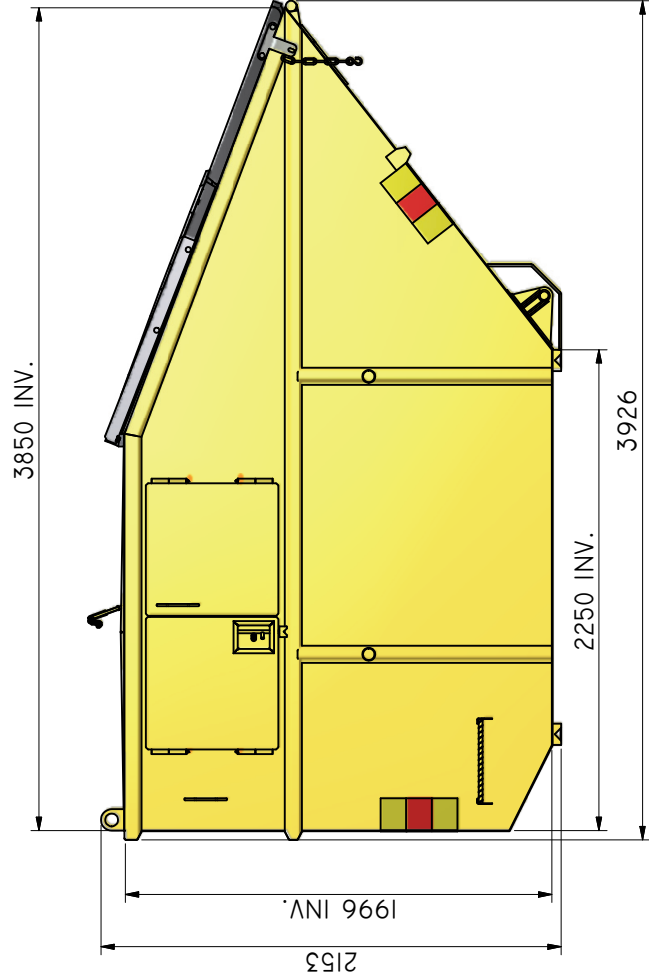

KB-TPV 10 C

Vippcontainer med topphängd frontlucka i plast och hängande baklucka.

ILAB art. Nr.	101549
ILAB benämning:	KB-TPV 10 C
Tömningssätt:	Baktömmande- och liftdumperbil.
Volym:	10 m ³
Övrigt:	Låsbara luckor. Frontlucka i plast. Tömning åt båda håll.
Tillval:	Kajlucka. Sopluckor. Sidoluckor i plast.

DATA	
VOLYM	10 M ³
VKTT	1000 KG
BOTTEN	3 MM
SDOOR	3 MM
GAVLAR	3 MM

KB-TPV 10 C

101549

ILAB Container AB
 Box 5 Industrierg.9
 SE-573 21 TRÄNAS
 Sweden
 Telefon: (0)40 20 000
 E-mail: info@ilabcontainer.se
 www.ilabcontainer.se