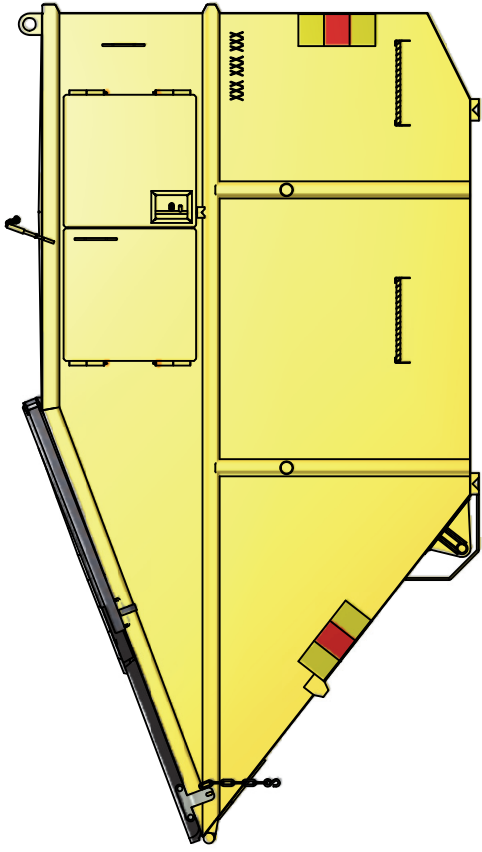

KB-TPV 10 C

Vippcontainer med topphängd frontlucka i plast och hängande baklucka.

ILAB art. Nr.	101549
ILAB benämning:	KB-TPV 10 C
Tömningssätt:	Baktömmande- och liftdumperbil.
Volym:	10 m ³
Övrigt:	Låsbara luckor. Frontlucka i plast. Tömning åt båda håll.
Tillval:	Kajlucka. Sopluckor. Sidoluckor i plast.

DATA	
VOLYM	10 M ³
VKTT	1000 KG
BOTTEN	3 MM
SDOOR	3 MM
GAVLAR	3 MM

KB-TPV 10 C

101549

ILAB Container AB
 Box 5 Industrierg.9
 SE-573 21 TRÄNAS
 Sweden
 Telefon: (0)40 20 000
 E-mail: info@ilabcontainer.se
 www.ilabcontainer.se