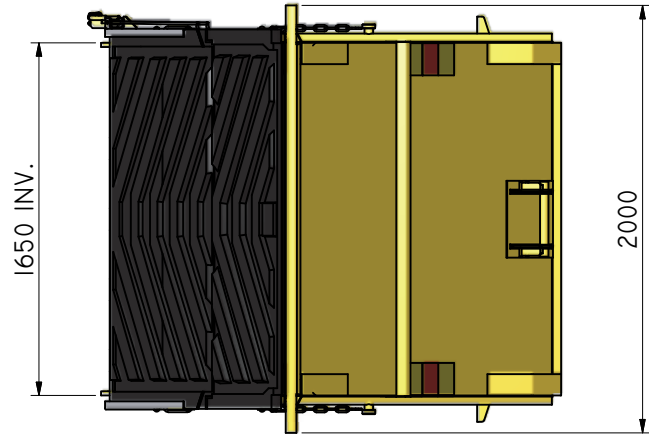

KB-TPV 10 C

Vippcontainer med topphängd frontlucka i plast och hängande baklucka.

ILAB art. Nr.	101549
ILAB benämning:	KB-TPV 10 C
Tömningssätt:	Baktömmande- och liftdumperbil.
Volym:	10 m ³
Övrigt:	Låsbara luckor. Frontlucka i plast. Tömning åt båda håll.
Tillval:	Kajlucka. Sopluckor. Sidoluckor i plast.

DATA	
VOLYM	10 M ³
VKTT	1000 KG
BOTTEN	3 MM
SDOOR	3 MM
GAVLAR	3 MM

KB-TPV 10 C

101549

ILAB Container AB
 Box 5 Industrierg.9
 SE-573 21 TRÄNAS
 Sweden
 Telefon: (0)40 20 000
 E-mail: info@ilabcontainer.se
 www.ilabcontainer.se