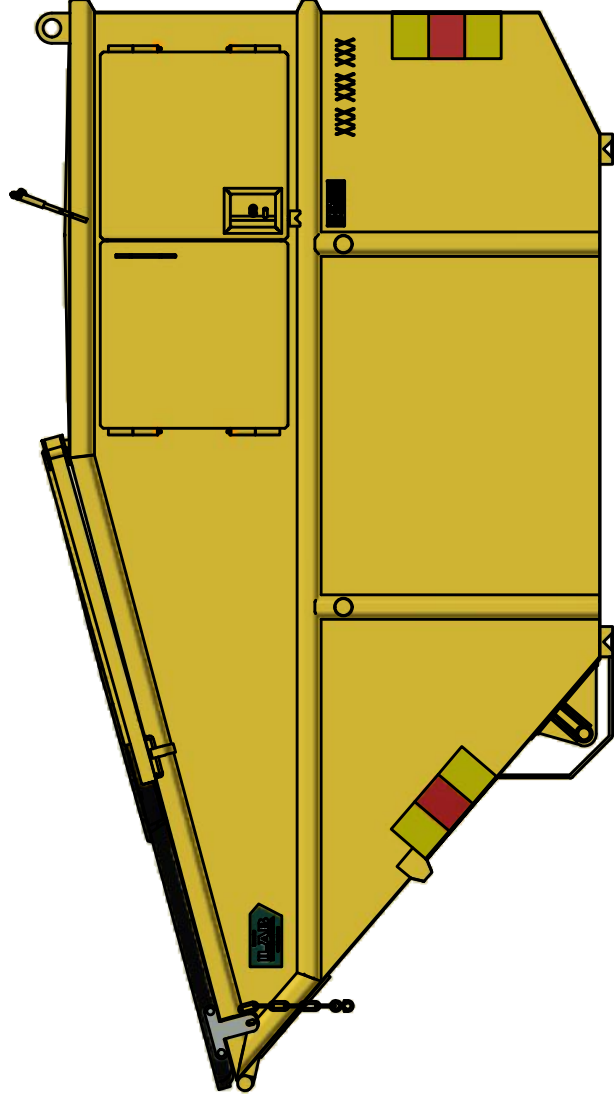

KB-TPV 8 C ILAB

Vippcontainer med topphängd frontlucka i plast

ILAB art. Nr.	101545
ILAB benämning:	KB-TPV 8 C ILAB
Tömningssätt:	Baktömmande- och liftdumperbil.
Volym:	8 m ³
Tillval:	Kajlucka

ILAB Container AB

www.ilabcontainer.se

101545

KB-TPV 8 C

DATA

VOLYM (M ³)	8
VIKT (KG)	740
BOTTEN (MM)	3
SIDOR (MM)	3
GAVLAR (MM)	3