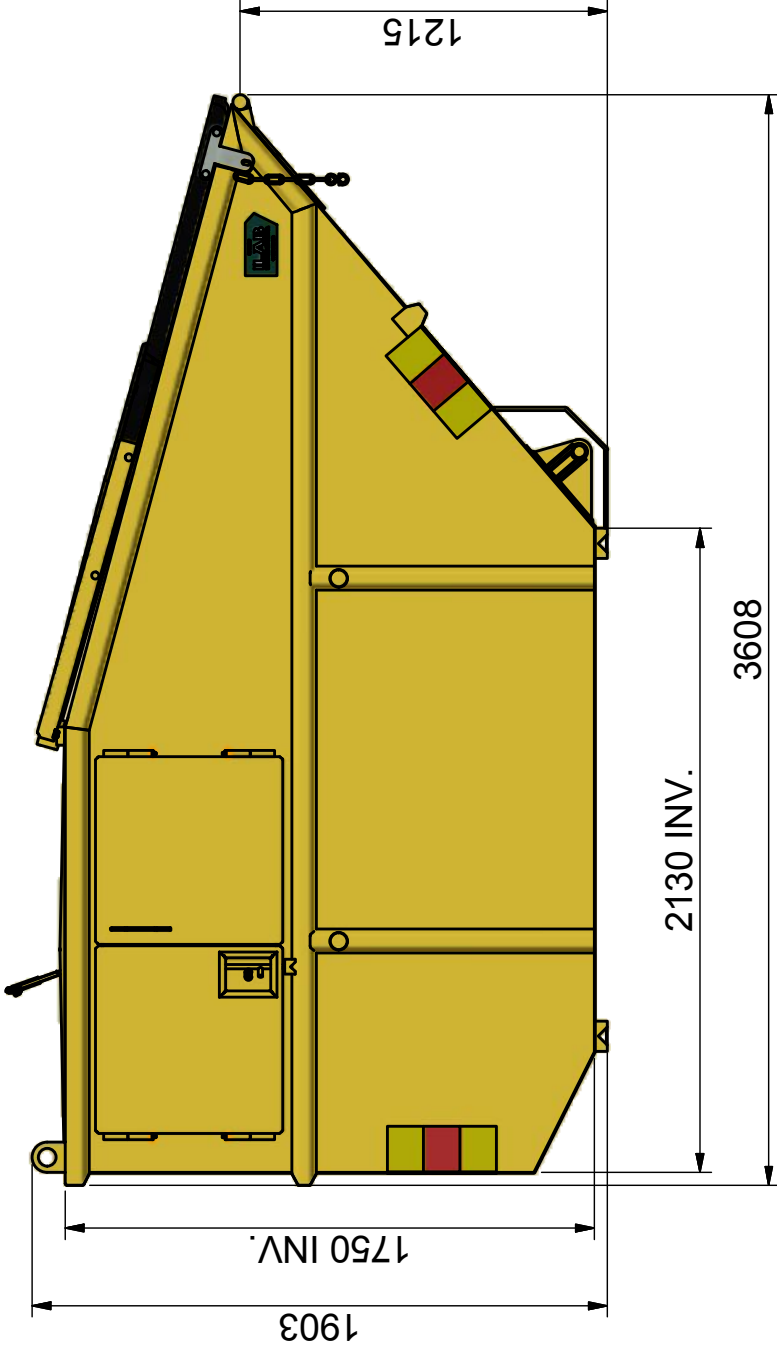

KB-TPV 8 C ILAB

Vippcontainer med topphängd frontlucka i plast

ILAB art. Nr.	101545
ILAB benämning:	KB-TPV 8 C ILAB
Tömningssätt:	Baktömmande- och liftdumperbil.
Volym:	8 m ³
Tillval:	Kajlucka

ILAB Container AB

www.ilabcontainer.se

101545

KB-TPV 8 C

DATA

VOLYM (M ³)	8
VIKT (KG)	740
BOTTEN (MM)	3
SIDOR (MM)	3
GAVLAR (MM)	3