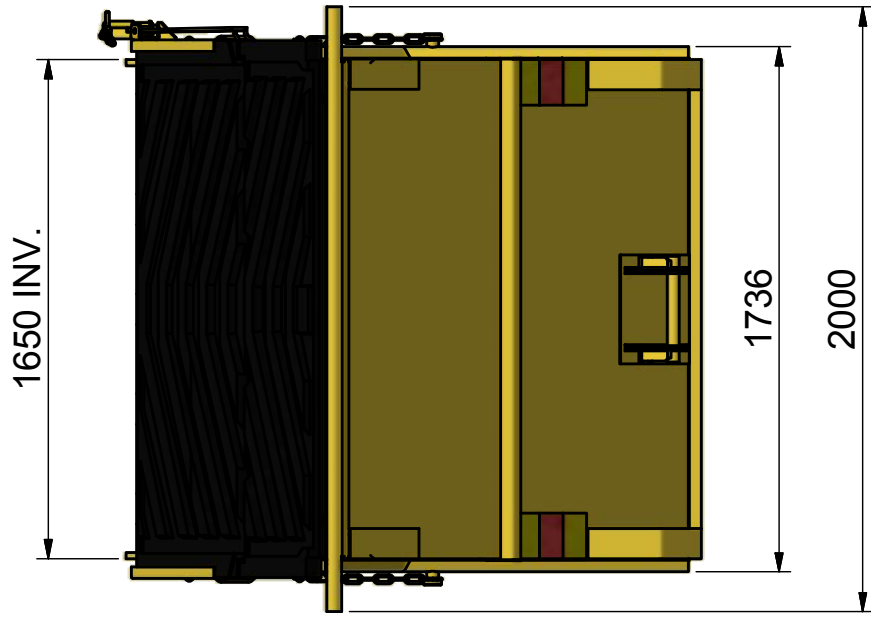

KB-TPV 8 C ILAB

Vippcontainer med topphängd frontlucka i plast

ILAB art. Nr.	101545
ILAB benämning:	KB-TPV 8 C ILAB
Tömningssätt:	Baktömmande- och liftdumperbil.
Volym:	8 m ³
Tillval:	Kajlucka

ILAB Container AB

www.ilabcontainer.se

101545

KB-TPV 8 C

DATA

VOLYM (M ³)	8
VIKT (KG)	740
BOTTEN (MM)	3
SIDOR (MM)	3
GAVLAR (MM)	3