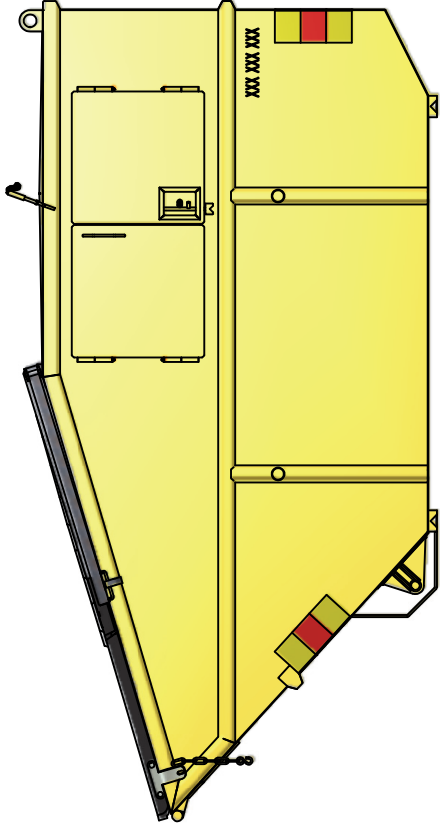

## KB-TPV 9 C

Vippcontainer med topphängd frontlucka i plast och hängande baklucka.

ILAB art. Nr.	<b>101547</b>
ILAB benämning:	KB-TPV 9 C
Tömningssätt:	Baktömmande- och liftdumperbil.
Volym:	9 m <sup>3</sup>
Övrigt:	Låsbara luckor. Frontlucka i plast. Tömning åt båda håll.
Tillval:	Kajlucka. Sopluckor. Sidoluckor i plast.