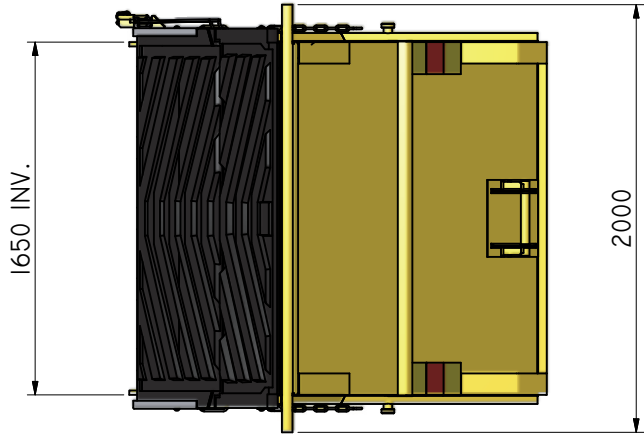

## KB-TPV 9 C

Vippcontainer med topphängd frontlucka i plast och hängande baklucka.

ILAB art. Nr.	<b>101547</b>
ILAB benämning:	KB-TPV 9 C
Tömningssätt:	Baktömmande- och liftdumperbil.
Volym:	9 m <sup>3</sup>
Övrigt:	Låsbara luckor. Frontlucka i plast. Tömning åt båda håll.
Tillval:	Kajlucka. Sopluckor. Sidoluckor i plast.

ILAB Container AB  
 Box 5 Industrierg.9  
 SE-573 21 TRÄNAS  
 Sweden  
 Tel: +46 (0) 40 20 000  
 Email: info@ilabcontainer.se  
 www.ilabcontainer.se

101547  
**KB-TPV 9 C**

DATA	
VOLYM	9 M <sup>3</sup>
VKT	800 KG
BOTTEN	3 MM
SDOOR	3 MM
GAVLAR	3 MM