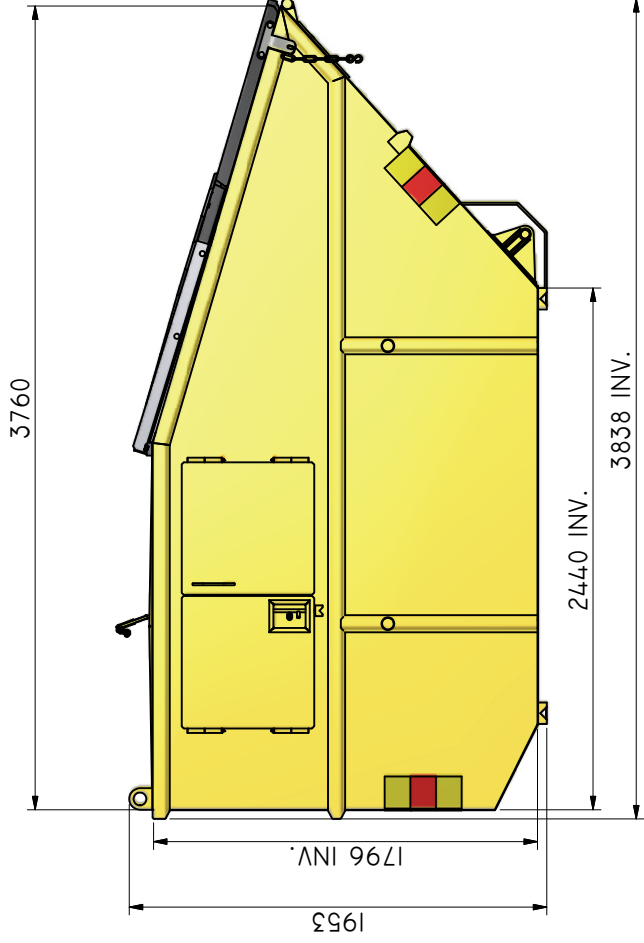

## KB-TPV 9 C

Vippcontainer med topphängd frontlucka i plast och hängande baklucka.

ILAB art. Nr.	<b>101547</b>
ILAB benämning:	KB-TPV 9 C
Tömningssätt:	Baktömmande- och liftdumperbil.
Volym:	9 m <sup>3</sup>
Övrigt:	Låsbara luckor. Frontlucka i plast. Tömning åt båda håll.
Tillval:	Kajlucka. Sopluckor. Sidoluckor i plast.

ILAB Container AB  
 Box 5 Industrierg.9  
 SE-573 21 TRÄNAS  
 Sweden  
 Tel: +46 (0) 40 20 000  
 Email: info@ilabcontainer.se  
 www.ilabcontainer.se

101547  
**KB-TPV 9 C**

DATA	
VOLYM	9 M <sup>3</sup>
VKT	800 KG
BOTTEN	3 MM
SDOOR	3 MM
GAVLAR	3 MM