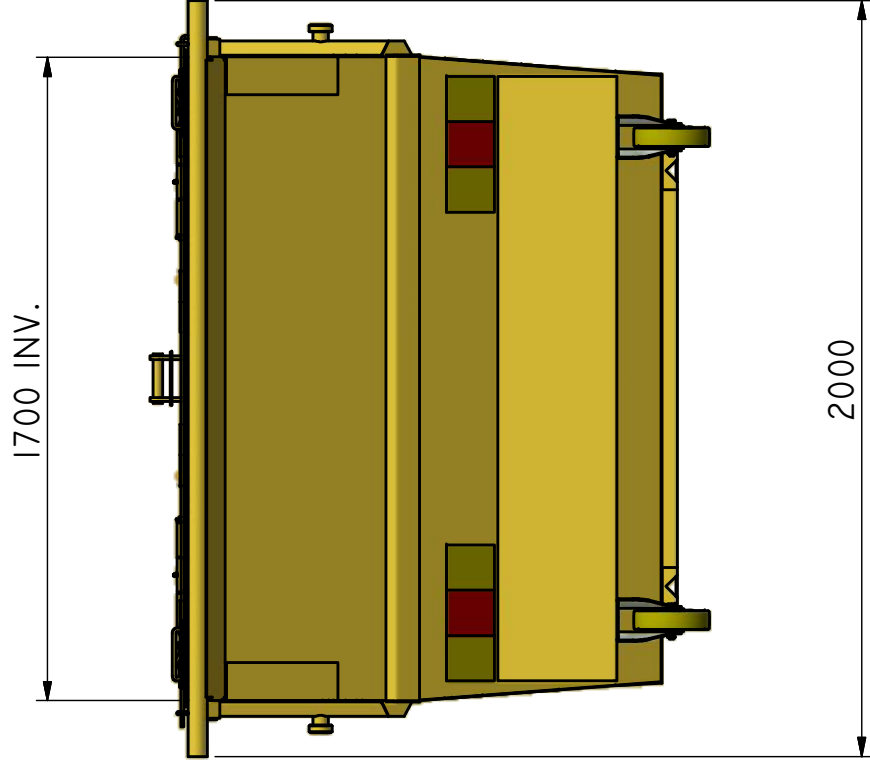

KB-TW 3

Vippcontainer täckt på hjul.

ILAB art. Nr.	100172
ILAB benämning:	KB-TW 3
Tömningssätt:	Baktömmande bil.
Volym:	3 m ³
Övrigt:	Låsbara luckor. Lyfttappar för utställning med liftdumperbil.
Tillval:	Inga.

ILAB Container AB

www.ilabcontainer.se

100172

KB-TW 3

DATA

VOLYM (M ³)	3
VIKT (KG)	500
BOTTEN (MM)	3
SIDOR (MM)	3
GAVLAR (MM)	3