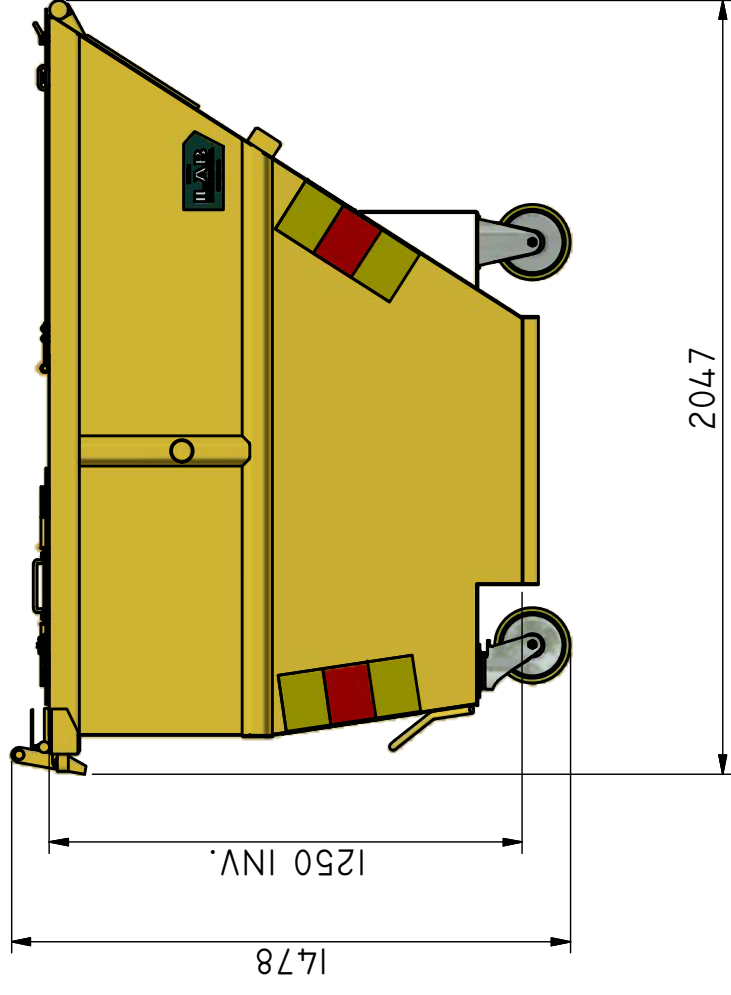

KB-TW 3

Vippcontainer täckt på hjul.

ILAB art. Nr.	100172
ILAB benämning:	KB-TW 3
Tömningssätt:	Baktömmande bil.
Volym:	3 m ³
Övrigt:	Låsbara luckor. Lyfttappar för utställning med liftdumperbil.
Tillval:	Inga.

ILAB Container AB

www.ilabcontainer.se

100172

KB-TW 3

DATA

VOLYM (M ³)	3
VIKT (KG)	500
BOTTEN (MM)	3
SIDOR (MM)	3
GAVLAR (MM)	3