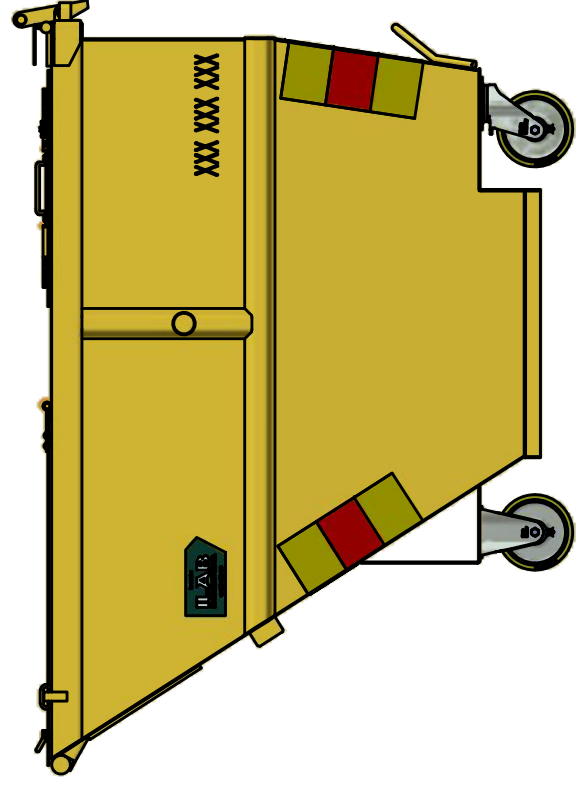

KB-TW 3

Vippcontainer täckt på hjul.

ILAB art. Nr.	100172
ILAB benämning:	KB-TW 3
Tömningssätt:	Baktömmande bil.
Volym:	3 m ³
Övrigt:	Låsbara luckor. Lyfttappar för utställning med liftdumperbil.
Tillval:	Inga.

ILAB Container AB

www.ilabcontainer.se

100172

KB-TW 3

DATA

VOLYM (M ³)	3
VIKT (KG)	500
BOTTEN (MM)	3
SIDOR (MM)	3
GAVLAR (MM)	3