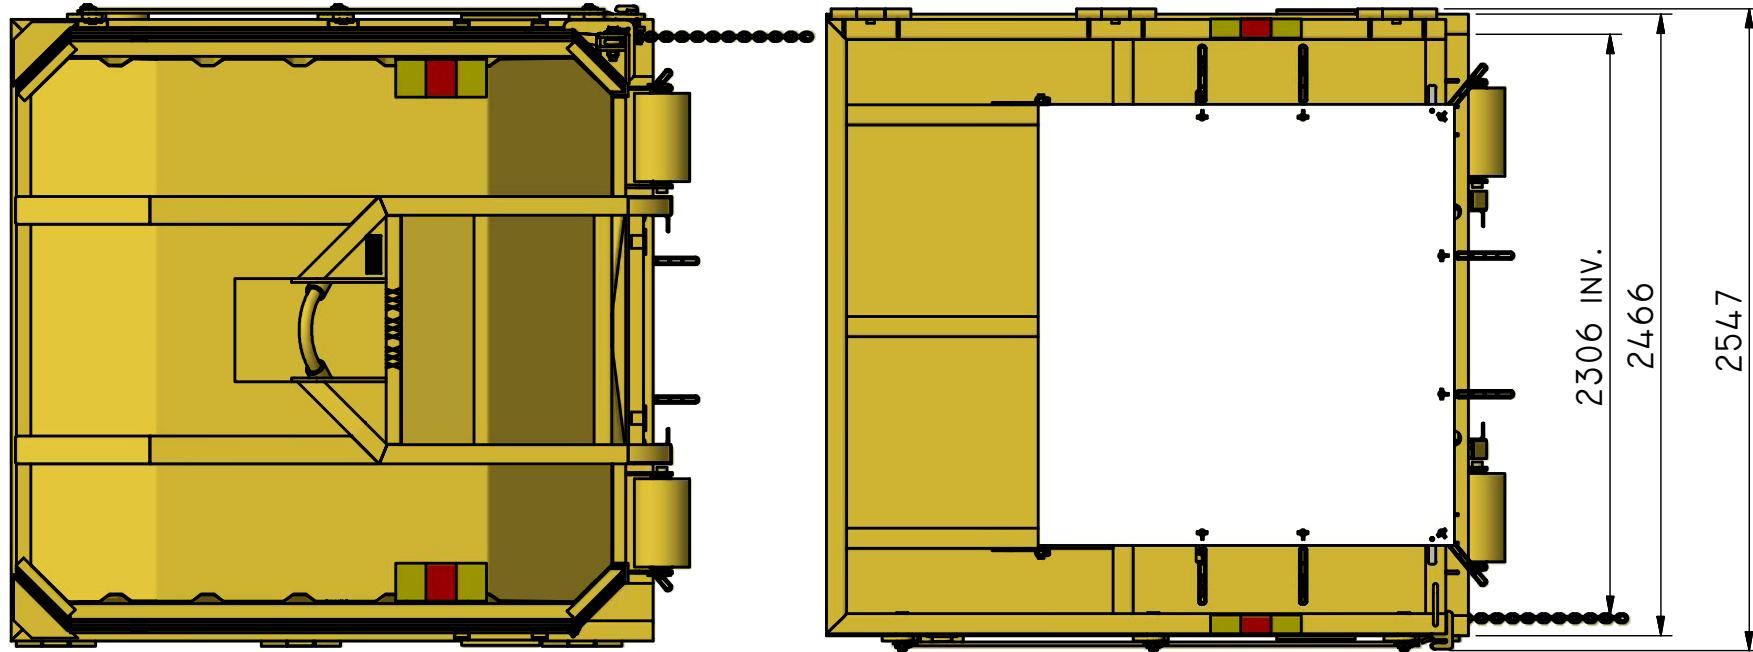

KC-F 30

Komprimatorcontainer.

ILAB art. Nr.	100638
ILAB benämning:	KC-F 30
Tömningssätt:	Lastväxlare.
Volym:	30 m ³
Övrigt:	Fast tak. Vajerlåsning (standard)
Tillval:	Spjutlåsning

ILAB Container AB

www.ilabcontainer.se

103487

KC-F 30

DATA

VOLYM (M ³)	30
VIKT (KG)	3260
BOTTEN (MM)	4
SIDOR (MM)	3
GAVLAR (MM)	3

DESSA RITNINGAR ÄR ILAB CONTAINER AB EGENDOM OCH FÄR EJ UTAN VÅRT MEDGIVANDE KOPieras. EJ HELLER DELGES TREDJE PARTI ELLER ANVÄNDAS OBEHÖRIGT. ÖVERTÄDELSE HÄRAV BEIVRAS MED STÖD AV GÄLLANDE LAG.