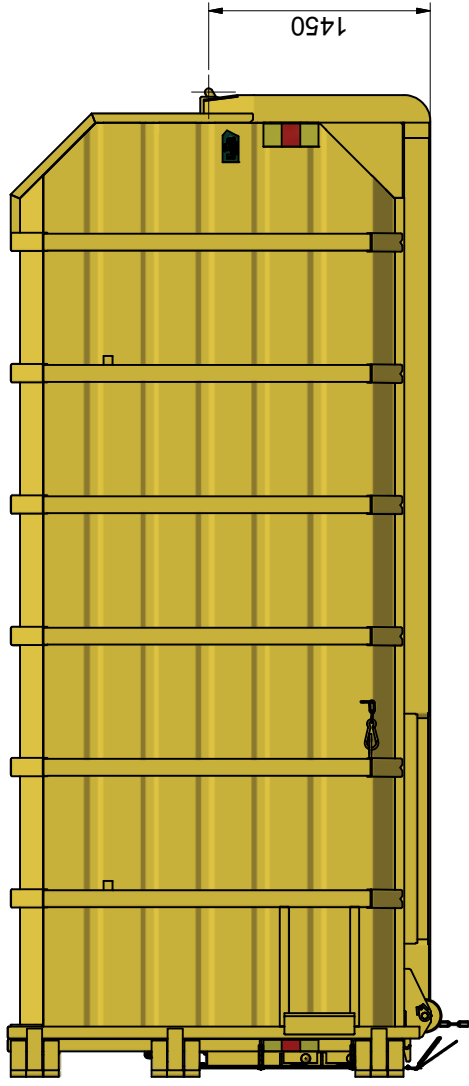

## KC-F 32

### Komprimatorcontainer.

ILAB art. Nr.	<b>103038</b>
ILAB benämning:	KC-F 32
Tömningssätt:	Lastväxlare.
Volym:	32m <sup>3</sup>
Övrigt:	Fast tak. Vajerlåsning (standard)
Tillval:	Spjutlåsning

ILAB Container AB

# KC-F 32

[www.ilabcontainer.se](http://www.ilabcontainer.se)

## DATA

VOLYMI (M³)	32
VIKT (KG)	3380
BOTTIEN (MM)	4
SIDOR (MM)	3
GAVLAR (MM)	3