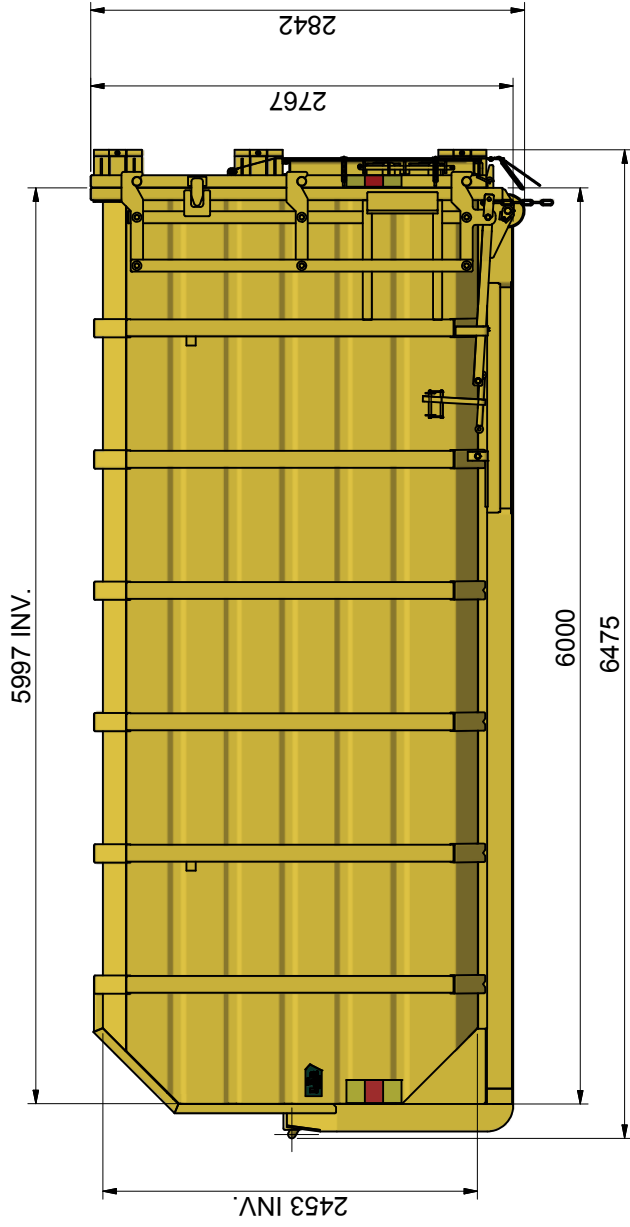

## KC-F 32

### Komprimatorcontainer.

ILAB art. Nr.	<b>103038</b>
ILAB benämning:	KC-F 32
Tömningssätt:	Lastväxlare.
Volym:	32m <sup>3</sup>
Övrigt:	Fast tak. Vajerlåsning (standard)
Tillval:	Spjutlåsning

ILAB Container AB

## DATA

VOLYMI (M³)	32
VIKT (KG)	3380
BOTTIEN (MM)	4
SIDOR (MM)	3
GAVLAR (MM)	3