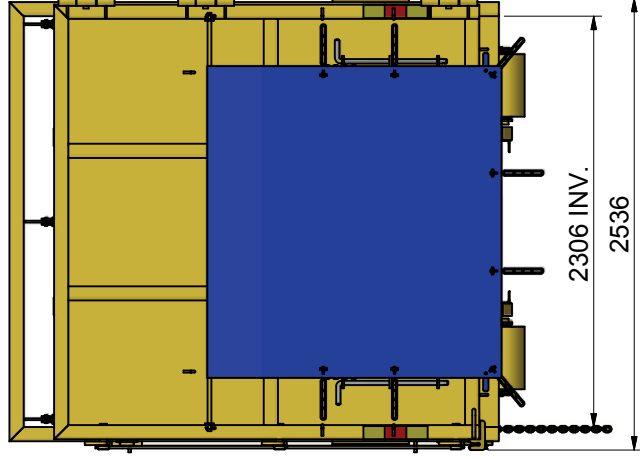

DATA	
VOLYMI (M³)	30
VIKT (KG)	3300
BOTTIEN (MM)	4
SIDOR (MM)	3
GAVLAR (MM)	3

KC-M 30

ILAB Container AB

www.ilabcontainer.se