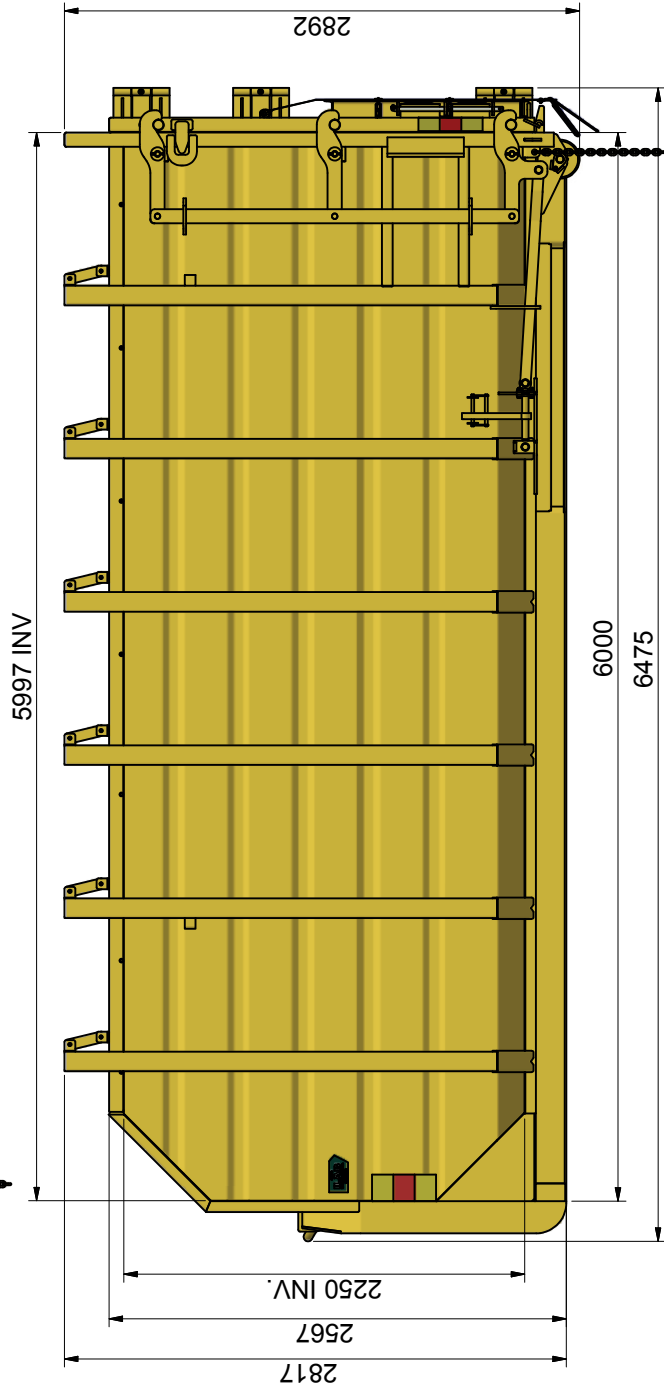

DATA	
VOLYMI (M³)	30
VIKT (KG)	3300
BOTTIEN (MM)	4
SIDOR (MM)	3
GAVLAR (MM)	3

KC-M 30

ILAB Container AB

www.ilabcontainer.se