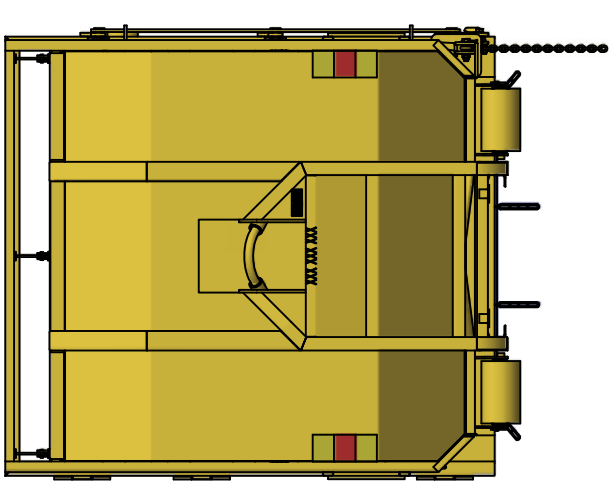

DATA	
VOLYMI (M³)	30
VIKT (KG)	3300
BOTTIEN (MM)	4
SIDOR (MM)	3
GAVLAR (MM)	3

KC-M 30

ILAB Container AB

www.ilabcontainer.se