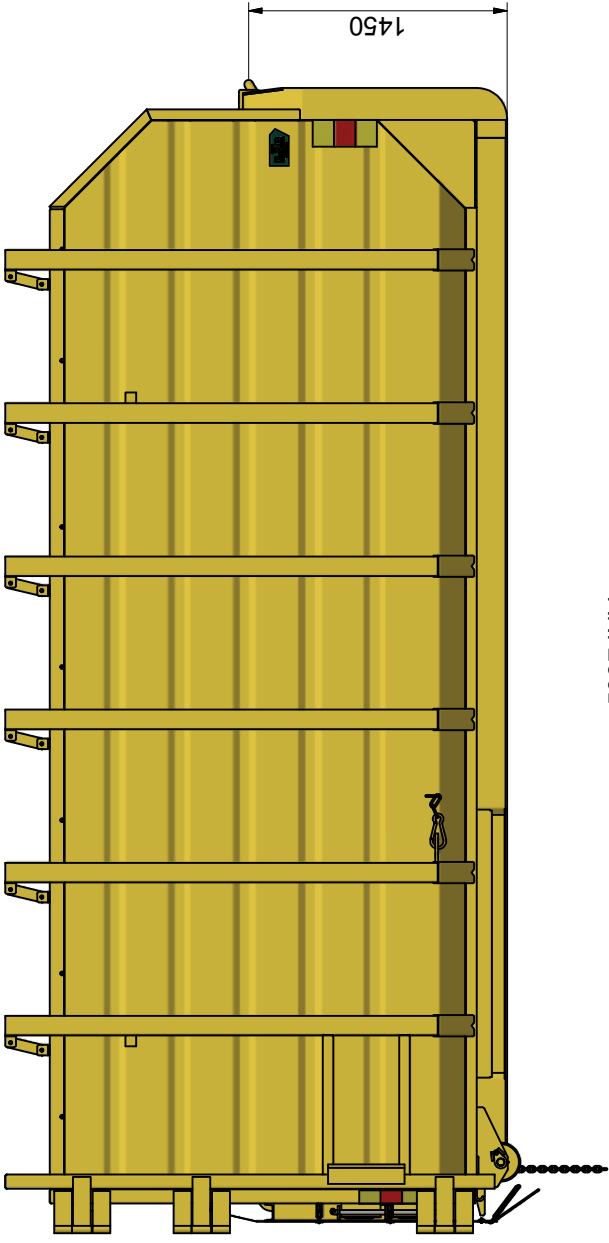

DATA	
VOLYMI (M³)	30
VIKT (KG)	3300
BOTTIEN (MM)	4
SIDOR (MM)	3
GAVLAR (MM)	3

KC-M 30

ILAB Container AB

www.ilabcontainer.se