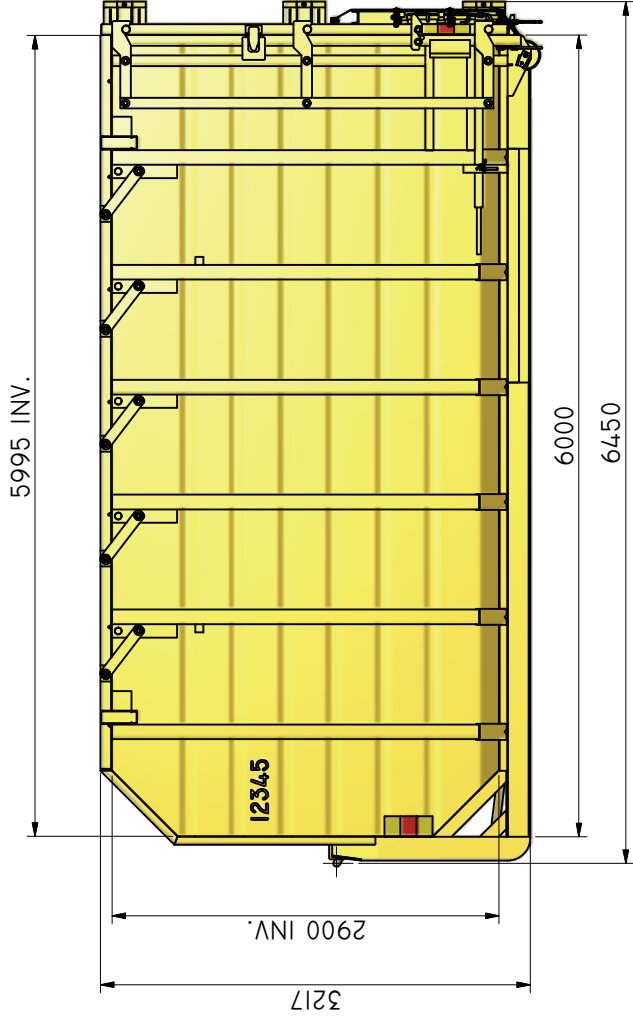

KC-M 40

Komprimatorcontainer.

ILAB art. Nr.	101245
ILAB benämning:	KC-M 40
Tömningssätt:	Lastväxlare.
Volym:	40 m ³
Övrigt:	Flytande tak. Vajerlåsning (standard)
Tillval:	Spjutlåsning.

ILAB Container AB
 Box 5 Industrierg.9
 SE-573 21 TRÄNAS
 Sweden
 Tel: +46 (0)40 20 000
 Email: info@ilabcontainer.se
 www.ilabcontainer.se

101245
KC-M 40

DATA	
VOLYM	40 M ³
VKTT	4110 KG
BOTTEN	4 MM
SDÖR	3 MM
GAVLAR	3 MM