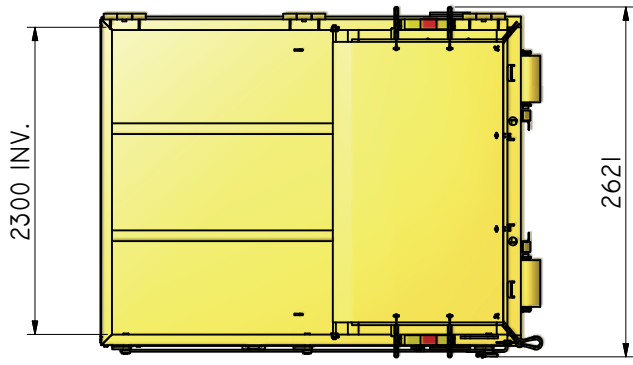

KC-M 40

Komprimatorcontainer.

ILAB art. Nr.	101245
ILAB benämning:	KC-M 40
Tömningssätt:	Lastväxlare.
Volym:	40 m ³
Övrigt:	Flytande tak. Vajerlåsning (standard)
Tillval:	Spjutlåsning.

ILAB Container AB
 Box 5 Industrierg.9
 SE-573 21 TRÄNAS
 Sweden
 Tel: +46 (0)40 20 000
 Email: info@ilabcontainer.se
 www.ilabcontainer.se

101245
KC-M 40

DATA	
VOLYM	40 M ³
VKTT	4110 KG
BOTTEN	4 MM
SDÖR	3 MM
GAVLAR	3 MM