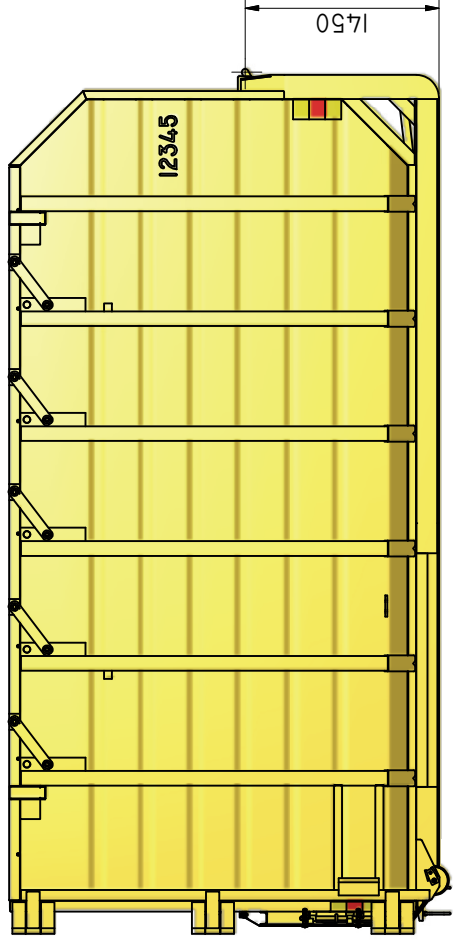

KC-M 40

Komprimatorcontainer.

ILAB art. Nr.	101245
ILAB benämning:	KC-M 40
Tömningssätt:	Lastväxlare.
Volym:	40 m ³
Övrigt:	Flytande tak. Vajerlåsning (standard)
Tillval:	Spjutlåsning.

ILAB Container AB
 Box 5 Industrierg.9
 SE-573 21 TRÄNAS
 Sweden
 Tel: +46 (0)40 20 000
 Email: info@ilabcontainer.se
 www.ilabcontainer.se

101245
KC-M 40

DATA	
VOLYM	40 M ³
VKTT	4110 KG
BOTTEN	4 MM
SDÖR	3 MM
GAVLAR	3 MM