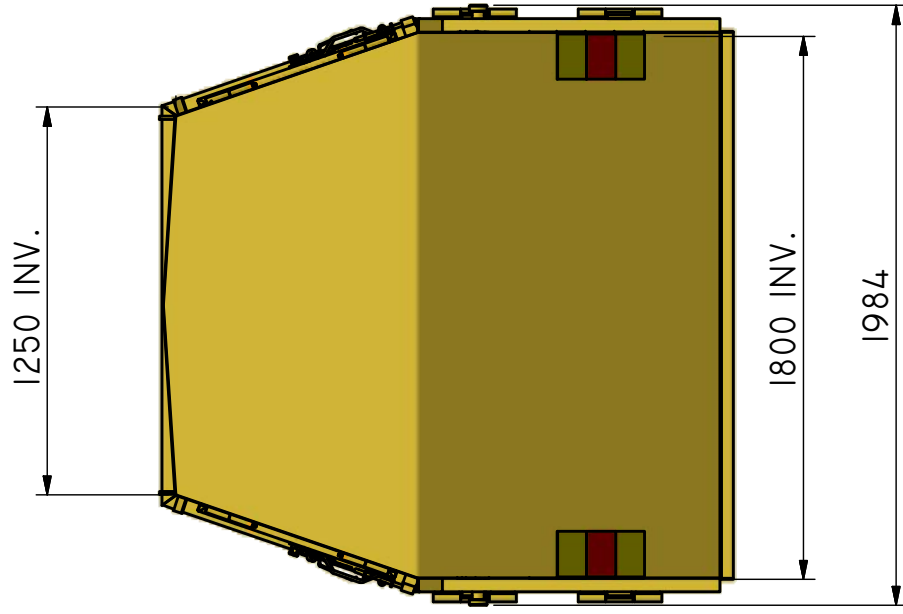

LB-TD 10

Liftdumpercontainer täckt med dörrar.

ILAB art. Nr.	100854
ILAB benämning:	LB-TD 10
Tömningssätt:	Liftdumperbil.
Volym:	10 m ³
Övrigt:	Låsbara luckor. Bakdörrar.
Tillval:	Inga.

ILAB Container AB

www.ilabcontainer.se

100854

LB-TD 10

DATA

VOLYM (M ³)	10
VIKT (KG)	1010
BOTTEN (MM)	4
SIDOR (MM)	3
GAVLAR (MM)	3