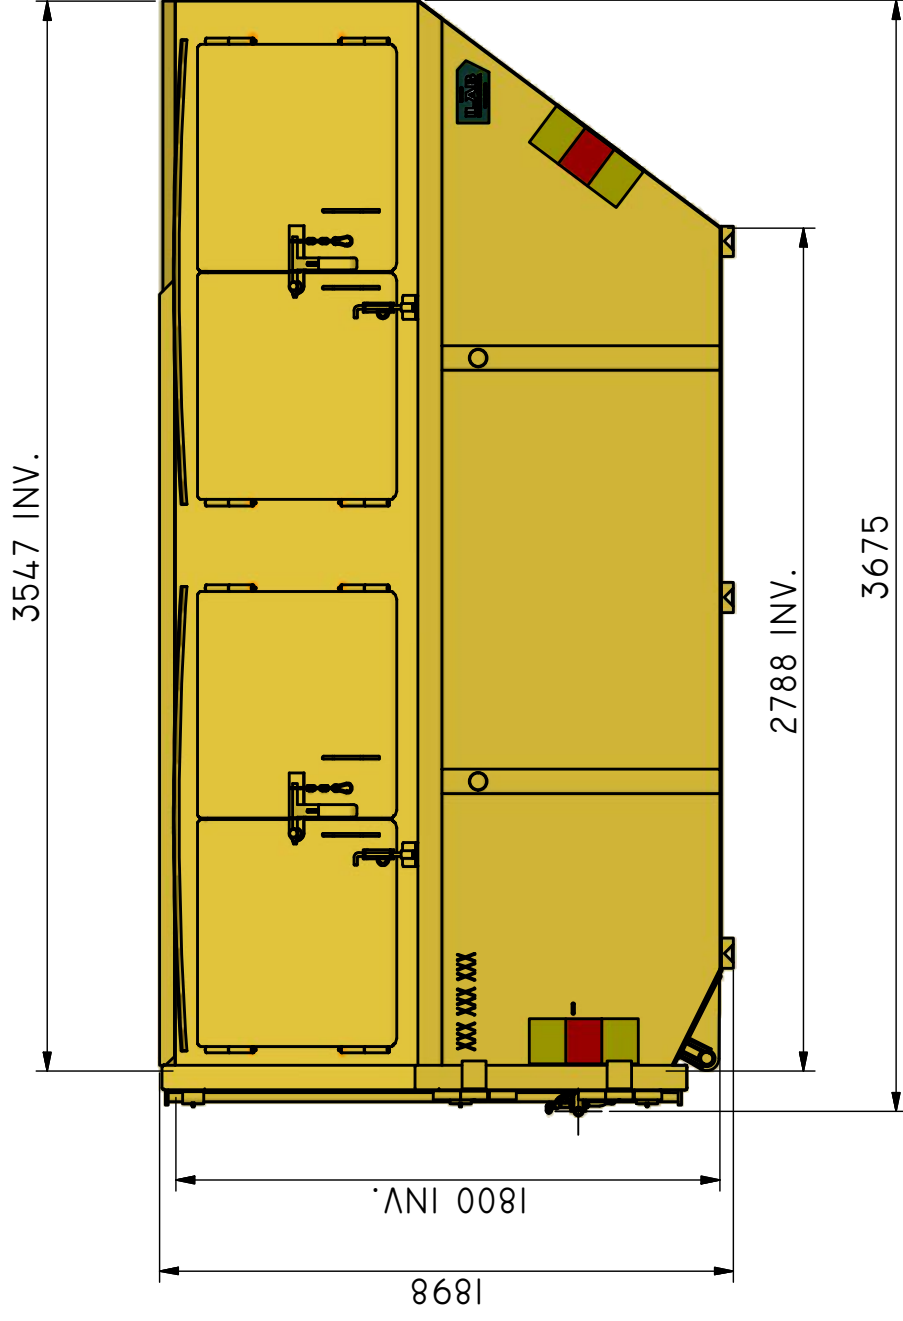

LB-TD 10

Liftdumpercontainer täckt med dörrar.

ILAB art. Nr.	100854
ILAB benämning:	LB-TD 10
Tömningssätt:	Liftdumperbil.
Volym:	10 m ³
Övrigt:	Låsbara luckor. Bakdörrar.
Tillval:	Inga.

ILAB Container AB

www.ilabcontainer.se

100854

LB-TD 10

DATA

VOLYM (M ³)	10
VIKT (KG)	1010
BOTTEN (MM)	4
SIDOR (MM)	3
GAVLAR (MM)	3