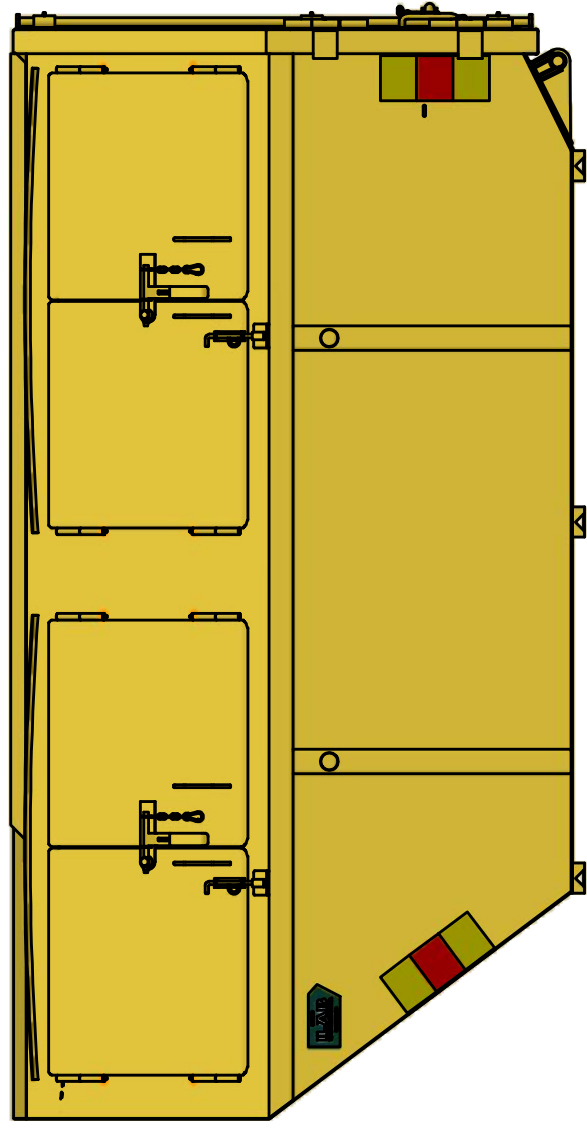

LB-TD 10

Liftdumpercontainer täckt med dörrar.

ILAB art. Nr.	100854
ILAB benämning:	LB-TD 10
Tömningssätt:	Liftdumperbil.
Volym:	10 m ³
Övrigt:	Låsbara luckor. Bakdörrar.
Tillval:	Inga.

ILAB Container AB

www.ilabcontainer.se

100854

LB-TD 10

DATA

VOLYM (M ³)	10
VIKT (KG)	1010
BOTTEN (MM)	4
SIDOR (MM)	3
GAVLAR (MM)	3