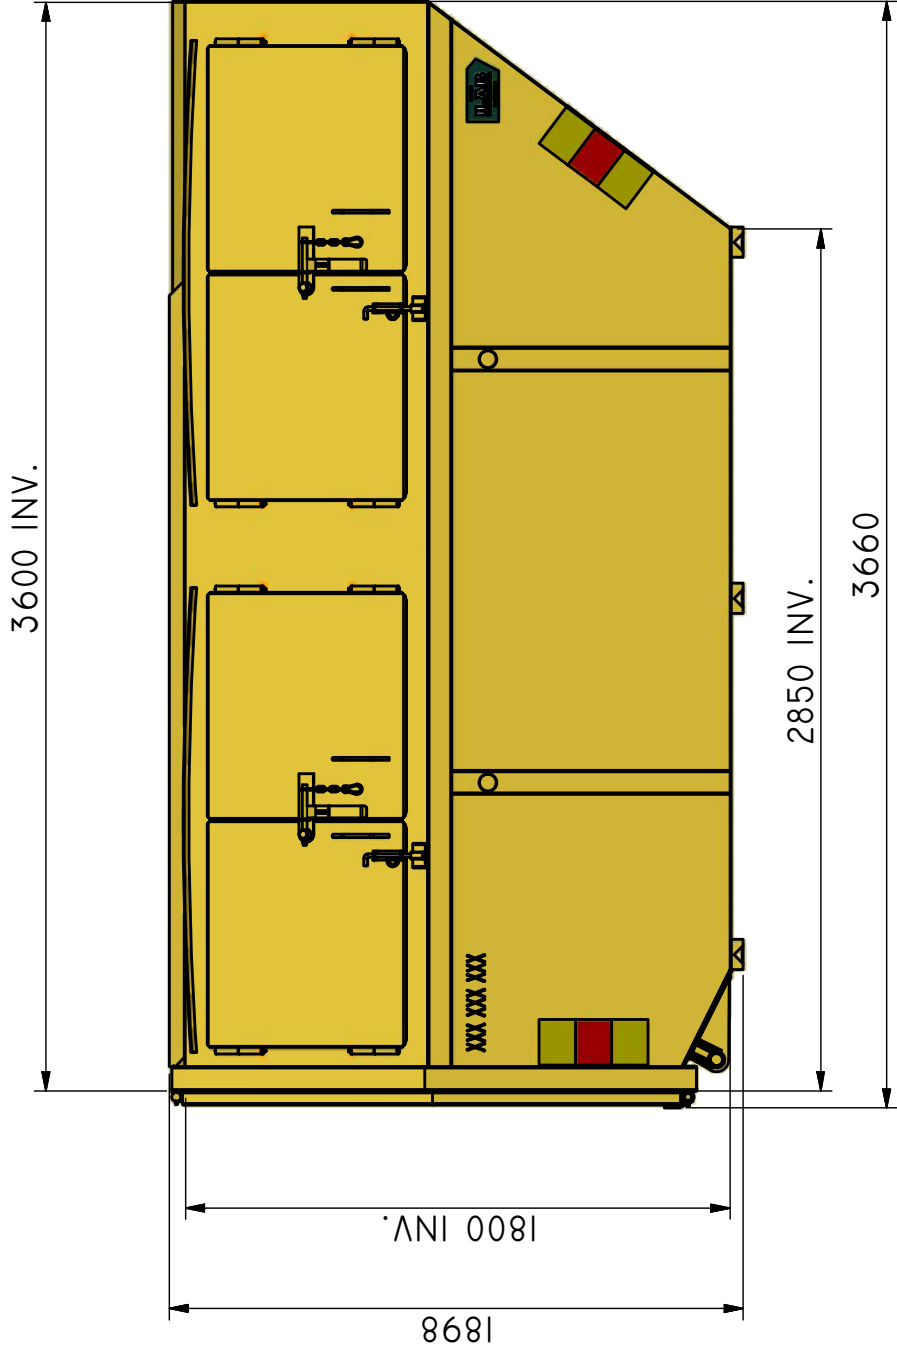

## LB-TH 10

Liftdumper täckt med hängande baklucka.

ILAB art. Nr.	<b>100329</b>
ILAB benämning:	LB-TH 10
Tömningssätt:	Liftdumperbil.
Volym:	10 m <sup>3</sup>
Övrigt:	Hängande baklucka. Låsbara luckor.
Tillval:	Inga.

ILAB Container AB

www.ilabcontainer.se

100329

LB-TH 10

DATA

VOLYM (M <sup>3</sup> )	10
VIKT (KG)	940
BOTTEN (MM)	4
SIDOR (MM)	3
GAVLAR (MM)	3