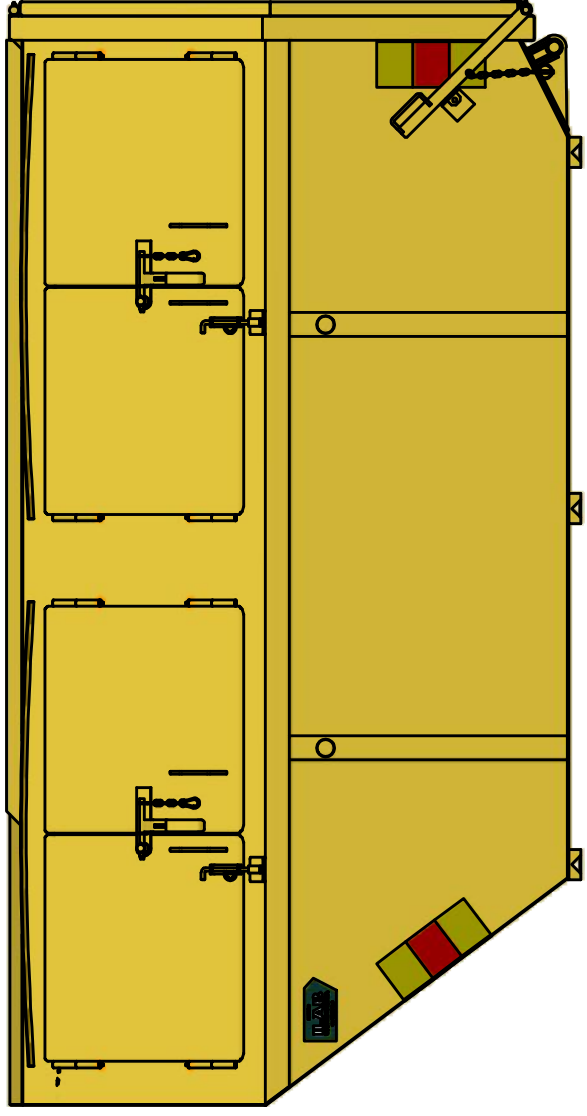

## LB-TH 10

Liftdumper täckt med hängande baklucka.

ILAB art. Nr.	<b>100329</b>
ILAB benämning:	LB-TH 10
Tömningssätt:	Liftdumperbil.
Volym:	10 m <sup>3</sup>
Övrigt:	Hängande baklucka. Låsbara luckor.
Tillval:	Inga.

ILAB Container AB

www.ilabcontainer.se

100329

LB-TH 10

DATA

VOLYM (M <sup>3</sup> )	10
VIKT (KG)	940
BOTTEN (MM)	4
SIDOR (MM)	3
GAVLAR (MM)	3