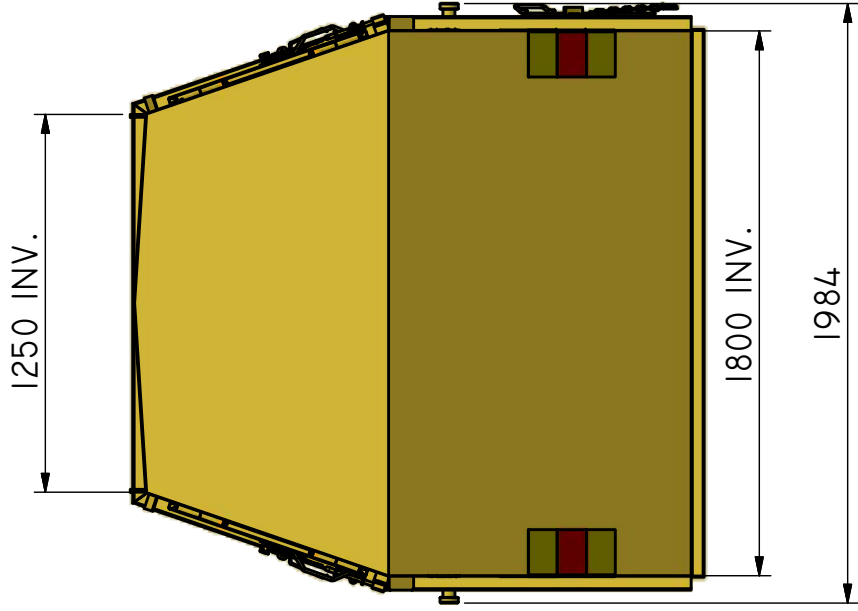

## LB-TH 10

Liftdumper täckt med hängande baklucka.

ILAB art. Nr.	<b>100329</b>
ILAB benämning:	LB-TH 10
Tömningssätt:	Liftdumperbil.
Volym:	10 m <sup>3</sup>
Övrigt:	Hängande baklucka. Låsbara luckor.
Tillval:	Inga.

ILAB Container AB

www.ilabcontainer.se

100329

LB-TH 10

DATA

VOLYM (M <sup>3</sup> )	10
VIKT (KG)	940
BOTTEN (MM)	4
SIDOR (MM)	3
GAVLAR (MM)	3