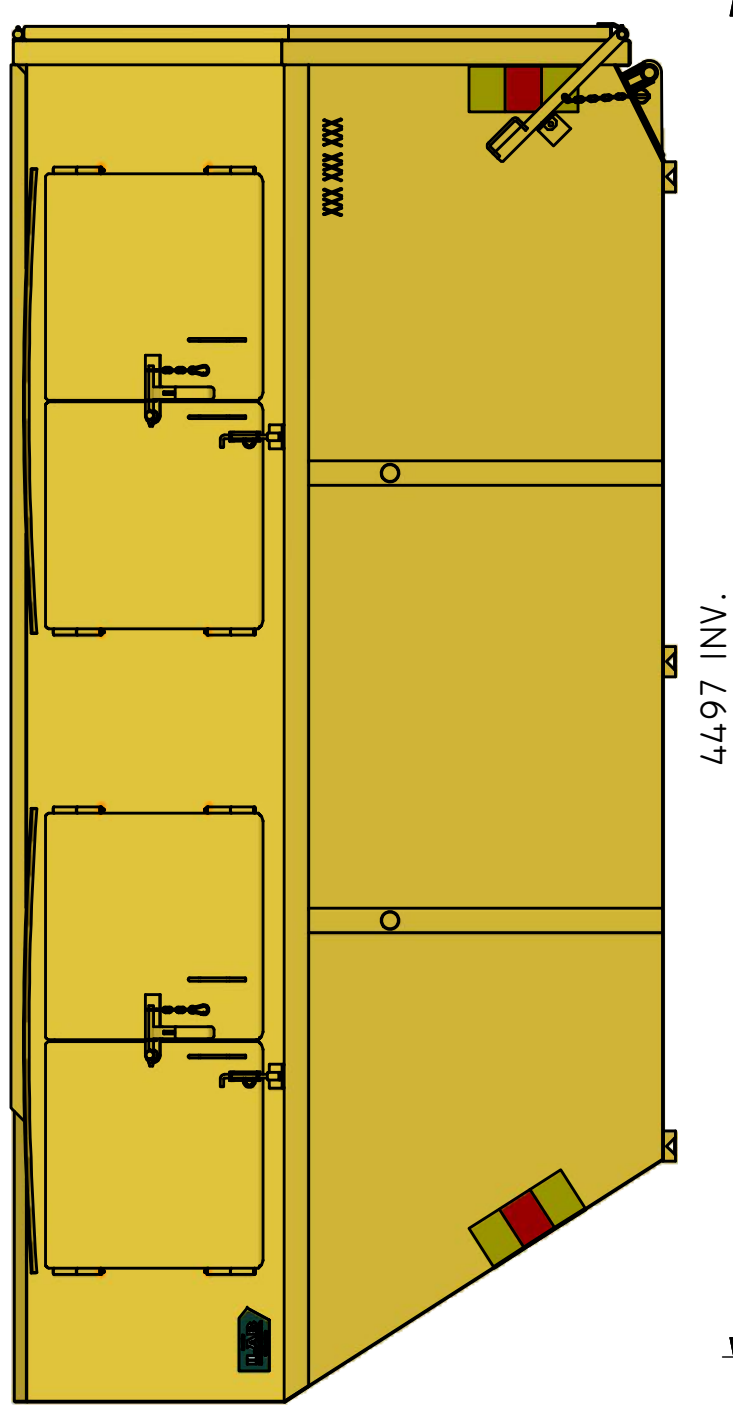

LB-TH 15

Liftdumper täckt med hängande baklucka.

ILAB art. Nr.	100998
ILAB benämning:	LB-TH 15
Tömningssätt:	Liftdumperbil.
Volym:	15 m ³
Övrigt:	Hängande baklucka. Låsbara luckor.
Tillval:	Inga.

ILAB Container AB

www.ilabcontainer.se

100998

LB-TH 15

DATA

VOLYM (M ³)	15
VIKT (KG)	1180
BOTTEN (MM)	4
SIDOR (MM)	3
GAVLAR (MM)	3