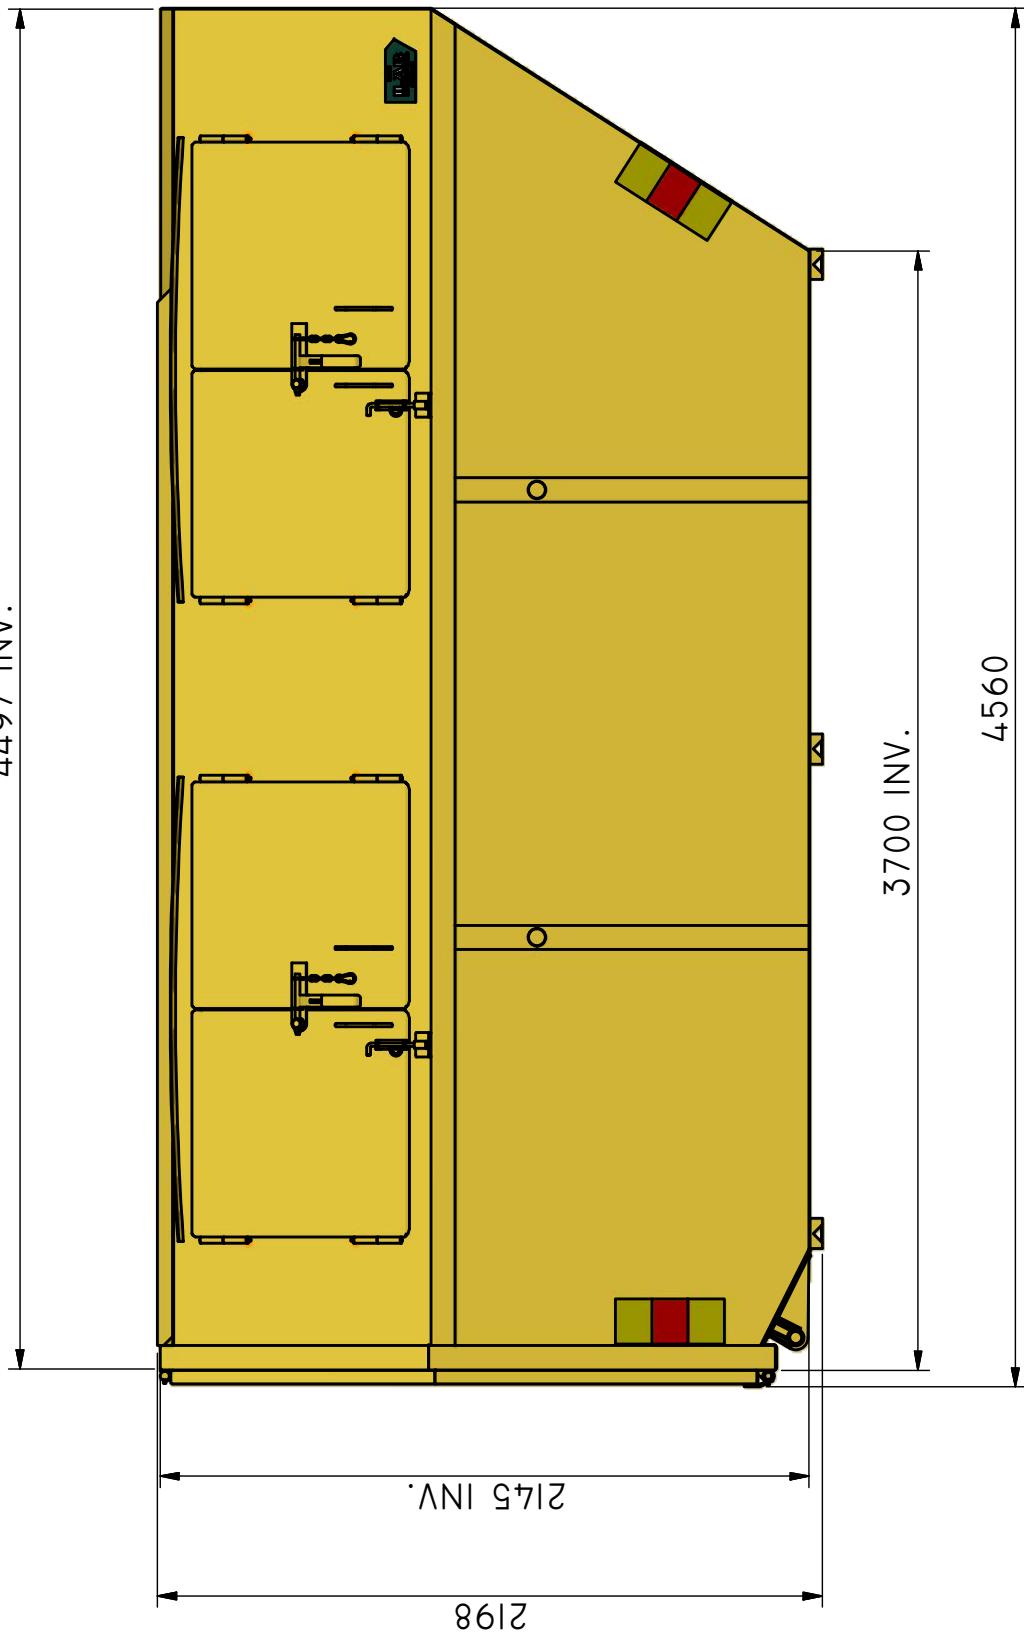

LB-TH 15

Liftdumper täckt med hängande baklucka.

ILAB art. Nr.	100998
ILAB benämning:	LB-TH 15
Tömningssätt:	Liftdumperbil.
Volym:	15 m ³
Övrigt:	Hängande baklucka. Låsbara luckor.
Tillval:	Inga.

ILAB Container AB

www.ilabcontainer.se

100998

LB-TH 15

DATA

VOLYM (M ³)	15
VIKT (KG)	1180
BOTTEN (MM)	4
SIDOR (MM)	3
GAVLAR (MM)	3