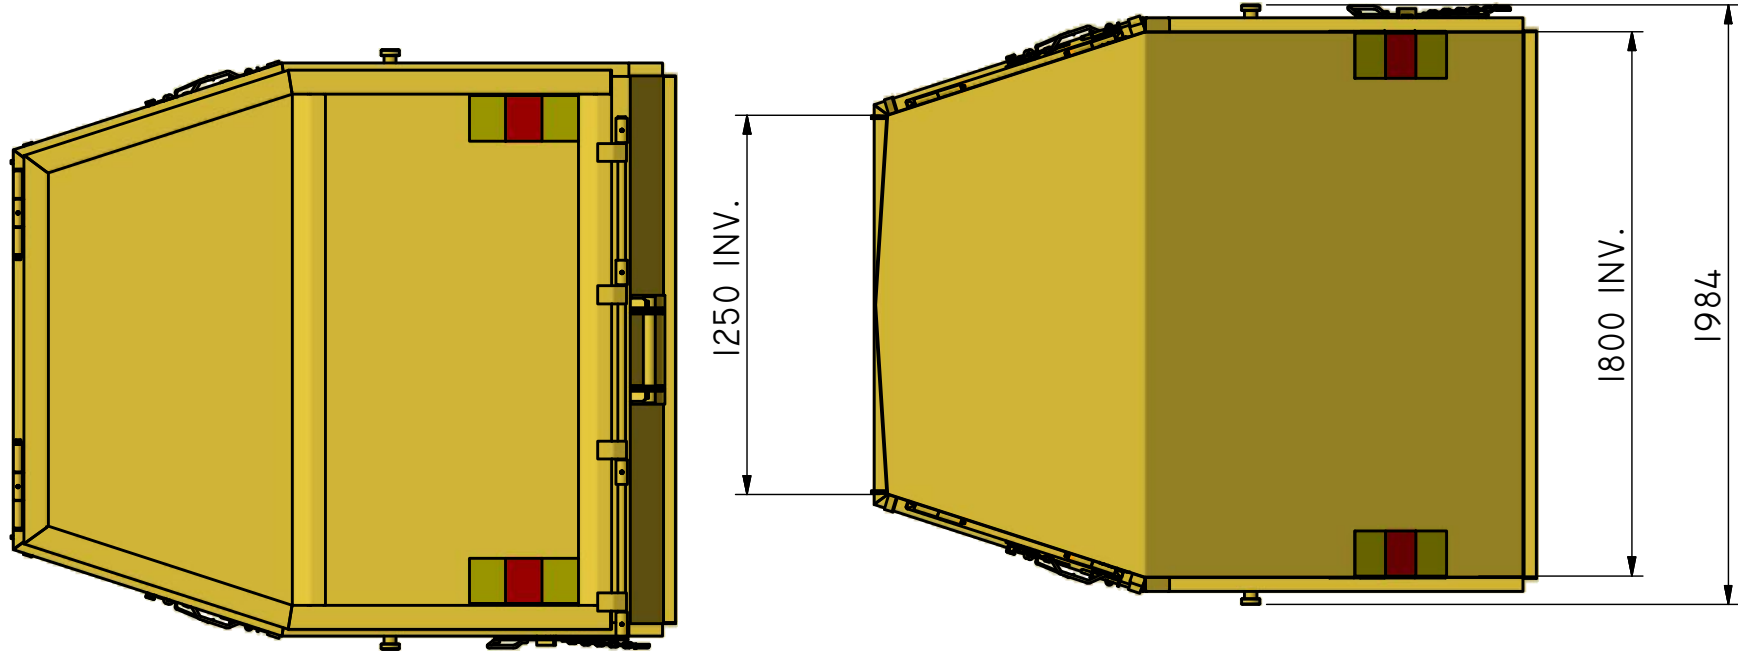

LB-TH 15

Liftdumper täckt med hängande baklucka.

ILAB art. Nr.	100998
ILAB benämning:	LB-TH 15
Tömningssätt:	Liftdumperbil.
Volym:	15 m ³
Övrigt:	Hängande baklucka. Låsbara luckor.
Tillval:	Inga.

ILAB Container AB

www.ilabcontainer.se

100998

LB-TH 15

DATA

VOLYM (M ³)	15
VIKT (KG)	1180
BOTTEN (MM)	4
SIDOR (MM)	3
GAVLAR (MM)	3