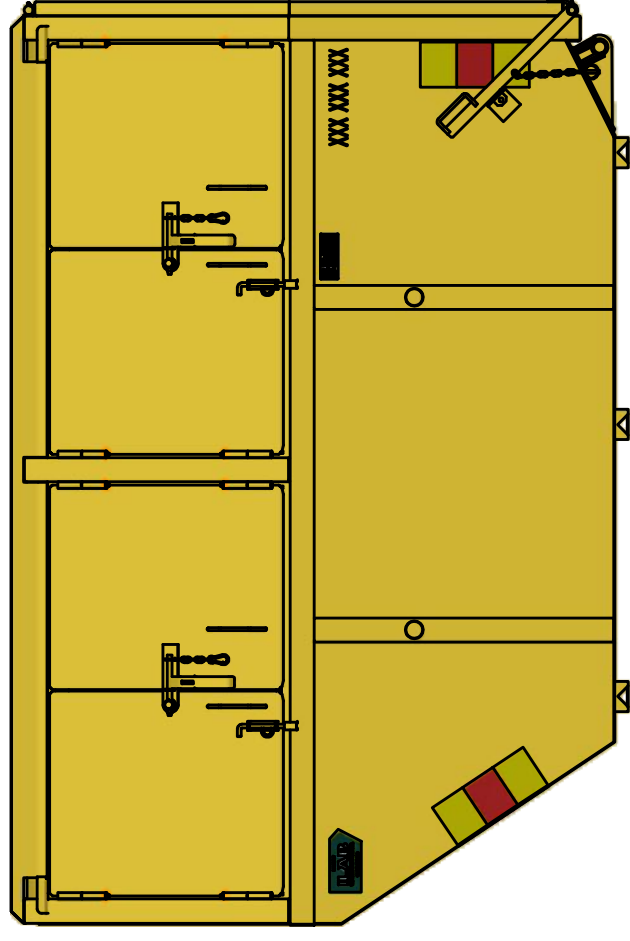

## LB-THK 10

Liftdumper täckt med hängande baklucka.

|                 |                                       |
|-----------------|---------------------------------------|
| ILAB art. Nr.   | <b>100727</b>                         |
| ILAB benämning: | LB-THK 10                             |
| Tömningssätt:   | Liftdumperbil.                        |
| Volym:          | 10 m <sup>3</sup>                     |
| Övrigt:         | Hängande baklucka.<br>Låsbara luckor. |
| Tillval:        | Inga.                                 |

ILAB Container AB

[www.ilabcontainer.se](http://www.ilabcontainer.se)

100727

LB-THK 10

DATA

|                         |     |
|-------------------------|-----|
| VOLYM (M <sup>3</sup> ) | 10  |
| VIKT (KG)               | 880 |
| BOTTEN (MM)             | 3   |
| SIDOR (MM)              | 3   |
| GAVLAR (MM)             | 3   |