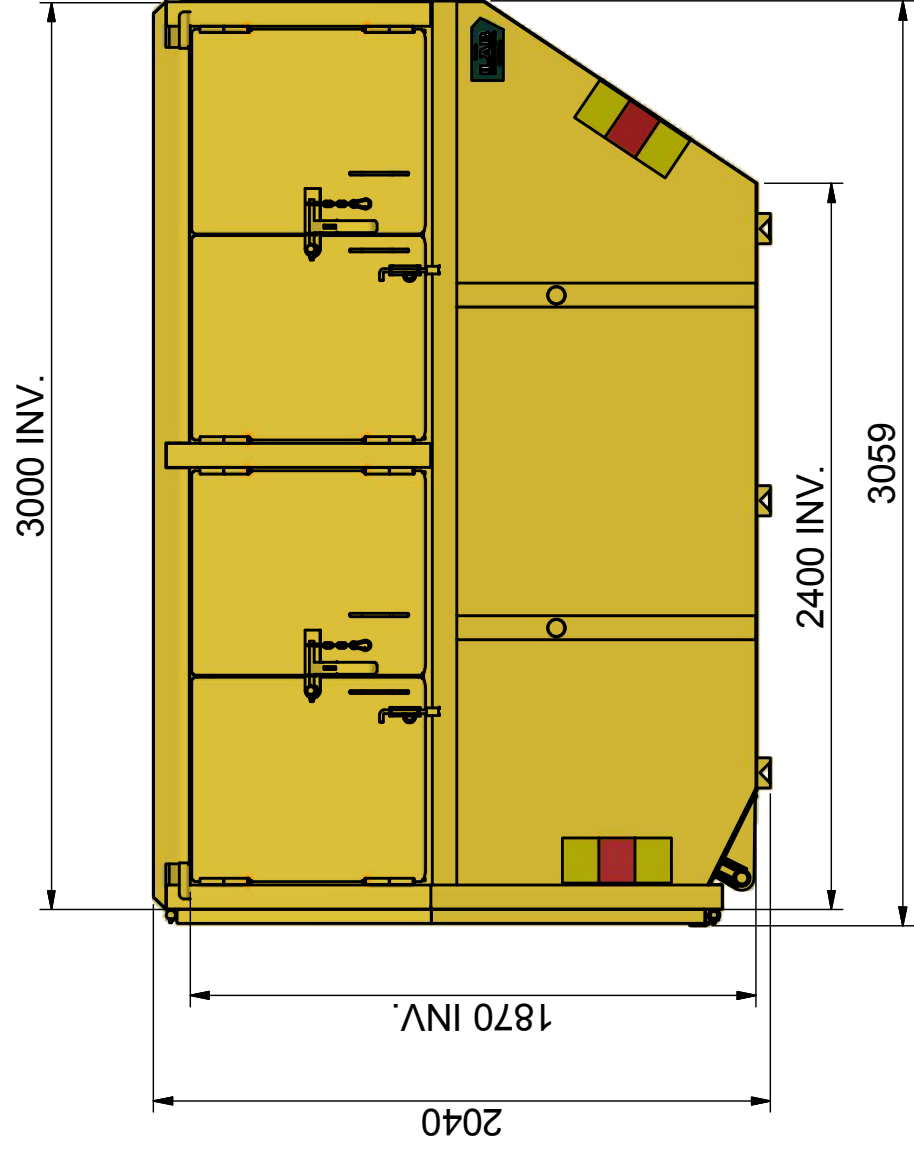

## LB-THK 10

Liftdumper täckt med hängande baklucka.

|                 |                                       |
|-----------------|---------------------------------------|
| ILAB art. Nr.   | <b>100727</b>                         |
| ILAB benämning: | LB-THK 10                             |
| Tömningssätt:   | Liftdumperbil.                        |
| Volym:          | 10 m <sup>3</sup>                     |
| Övrigt:         | Hängande baklucka.<br>Låsbara luckor. |
| Tillval:        | Inga.                                 |

ILAB Container AB

[www.ilabcontainer.se](http://www.ilabcontainer.se)

100727

LB-THK 10

DATA

|                         |     |
|-------------------------|-----|
| VOLYM (M <sup>3</sup> ) | 10  |
| VIKT (KG)               | 880 |
| BOTTEN (MM)             | 3   |
| SIDOR (MM)              | 3   |
| GAVLAR (MM)             | 3   |