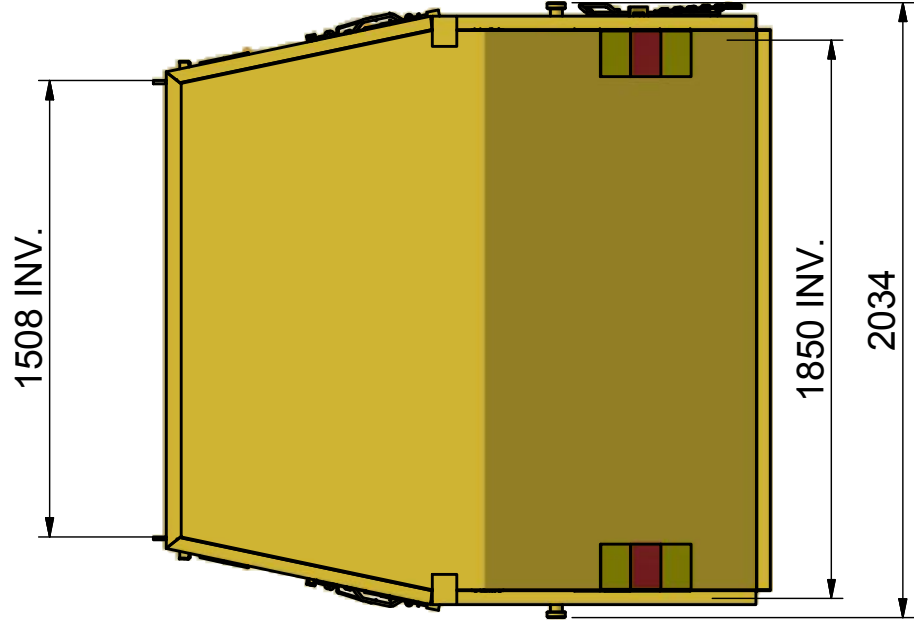

## LB-THK 10

Liftdumper täckt med hängande baklucka.

|                 |                                       |
|-----------------|---------------------------------------|
| ILAB art. Nr.   | <b>100727</b>                         |
| ILAB benämning: | LB-THK 10                             |
| Tömningssätt:   | Liftdumperbil.                        |
| Volym:          | 10 m <sup>3</sup>                     |
| Övrigt:         | Hängande baklucka.<br>Låsbara luckor. |
| Tillval:        | Inga.                                 |

ILAB Container AB

[www.ilabcontainer.se](http://www.ilabcontainer.se)

100727

LB-THK 10

DATA

|                         |     |
|-------------------------|-----|
| VOLYM (M <sup>3</sup> ) | 10  |
| VIKT (KG)               | 880 |
| BOTTEN (MM)             | 3   |
| SIDOR (MM)              | 3   |
| GAVLAR (MM)             | 3   |