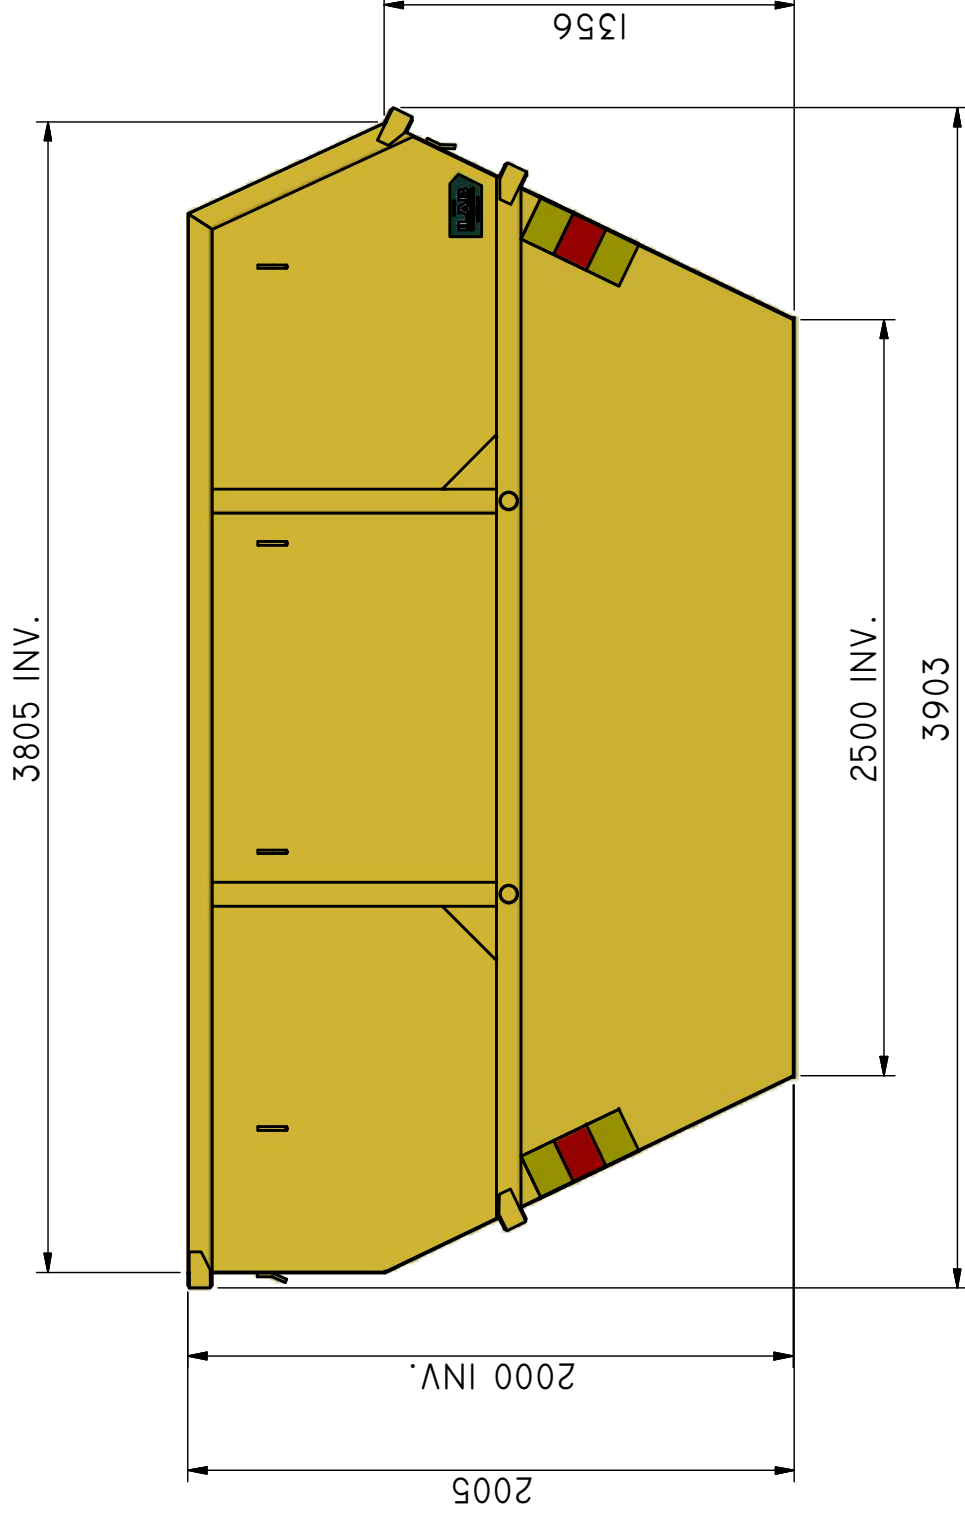

## LB-Ö 12

Liftdumpercontainer öppen.

ILAB art. Nr.	<b>100249</b>
ILAB benämning:	LB-Ö 12
Tömningssätt:	Liftdumperbil.
Volym:	12 m <sup>3</sup>
Övrigt:	Inga.
Tillval:	Plåthuv.

ILAB Container AB

www.ilabcontainer.se

100249

LB-Ö 12

DATA

VOLYM (M <sup>3</sup> )	12
VIKT (KG)	800
BOTTEN (MM)	4
SIDOR (MM)	3
GAVLAR (MM)	4