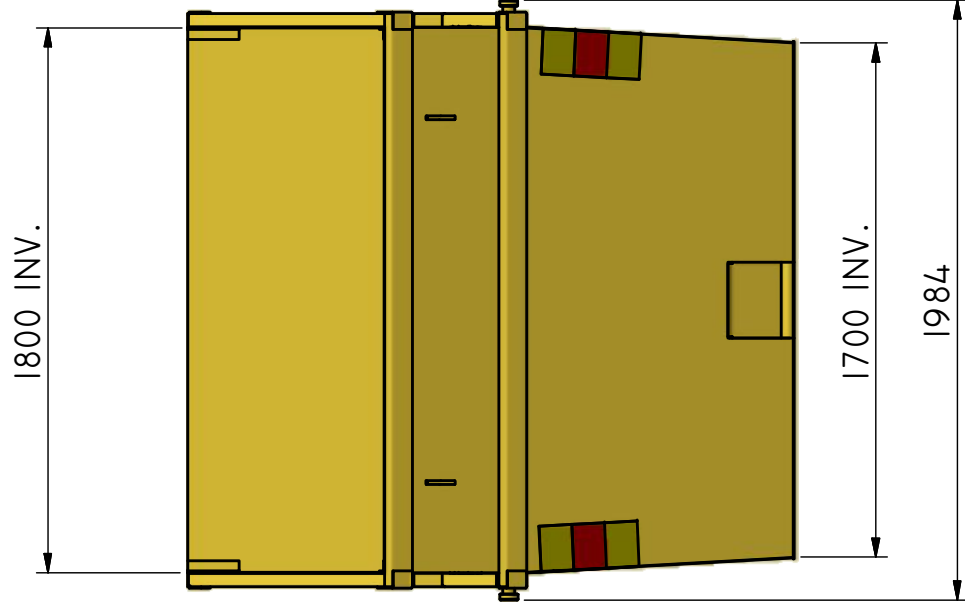

## LB-Ö 12

Liftdumpercontainer öppen.

ILAB art. Nr.	<b>100249</b>
ILAB benämning:	LB-Ö 12
Tömningssätt:	Liftdumperbil.
Volym:	12 m <sup>3</sup>
Övrigt:	Inga.
Tillval:	Plåthuv.

ILAB Container AB

www.ilabcontainer.se

100249

LB-Ö 12

DATA

VOLYM (M <sup>3</sup> )	12
VIKT (KG)	800
BOTTEN (MM)	4
SIDOR (MM)	3
GAVLAR (MM)	4