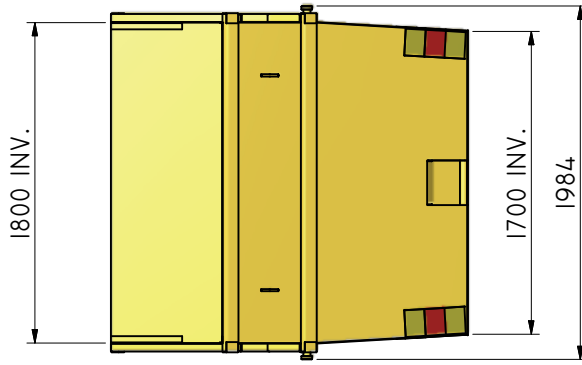

LB-Ö 15

Liftdumpercontainer öppen.

ILAB art. Nr.	101322
ILAB benämning:	LB-Ö 15
Tömningsätt:	Liftdumperbil.
Volym:	15 m ³
Övrigt:	Inga.
Tillval:	Plåthuv.

ILAB Container AB
Box 5 Industrierg.9
SE-573 21 TRÄNÄS
Sweden
Tel: +46 (0) 40 20 000
Email: info@ilabcontainer.se
www.ilabcontainer.se

101322

LB-Ö 15

DATA

VOLYM	15 M ³
VIKT	945 KG
BOTTEN	4 MM
SDÖR	3 MM
GAVLAR	4 MM