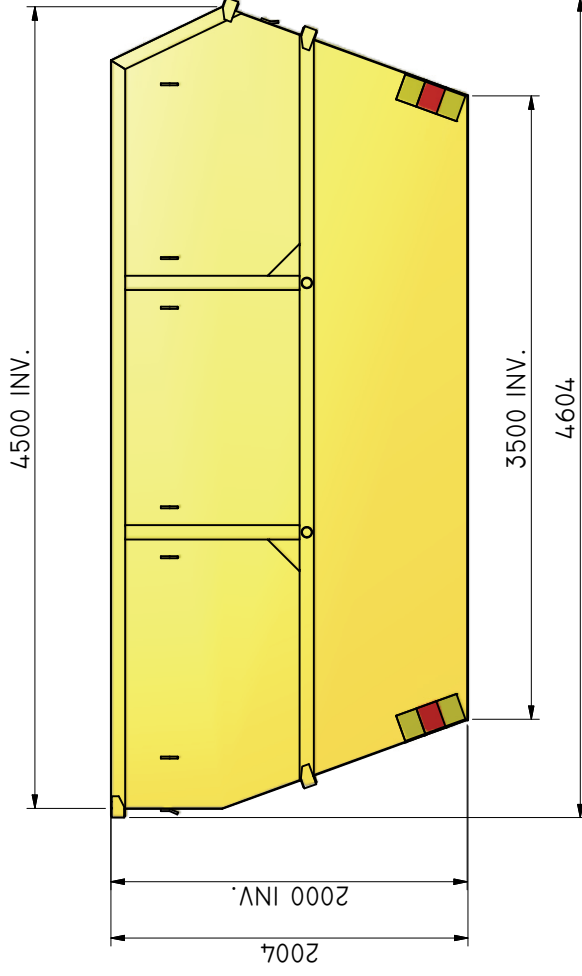

LB-Ö 15

Liftdumpercontainer öppen.

ILAB art. Nr.	101322
ILAB benämning:	LB-Ö 15
Tömningsätt:	Liftdumperbil.
Volym:	15 m ³
Övrigt:	Inga.
Tillval:	Plåthuv.

ILAB Container AB
Box 5 Industrierg.9
SE-573 21 TRÄNÄS
Sweden
Tel: +46 (0) 40 20 000
Email: info@ilabcontainer.se
www.ilabcontainer.se

101322

LB-Ö 15

DATA

VOLYM	15 M ³
VIKT	945 KG
BOTTEN	4 MM
SDÖR	3 MM
GAVLAR	4 MM