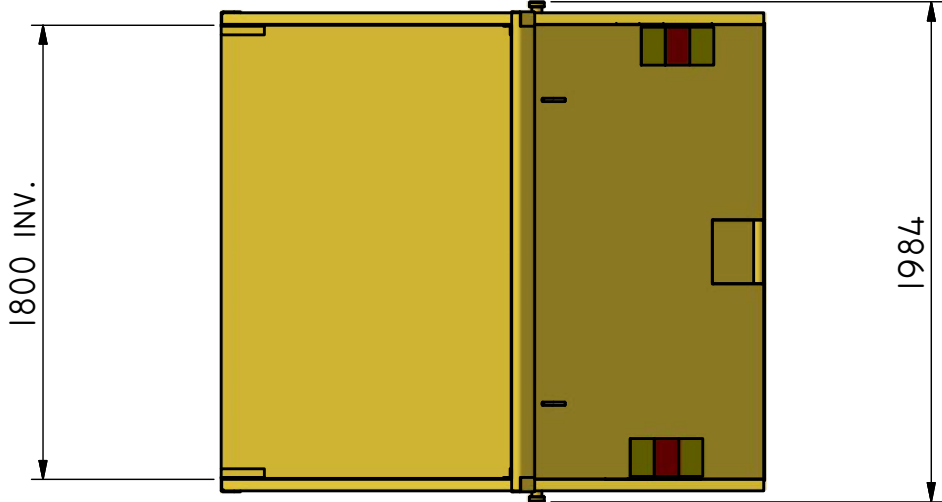

## LB-Ö 16

Liftdumpercontainer öppen.

ILAB art. Nr.	<b>100330</b>
ILAB benämning:	LB-Ö 16
Tömningssätt:	Liftdumperbil.
Volym:	16 m <sup>3</sup>
Övrigt:	Inga.
Tillval:	Plåthuv.

ILAB Container AB

www.ilabcontainer.se

100330

LB-Ö 16

DATA

VOLYM (M <sup>3</sup> )	16
VIKT (KG)	975
BOTTEN (MM)	4
SIDOR (MM)	3
GÄVLAR (MM)	F=3, B=4