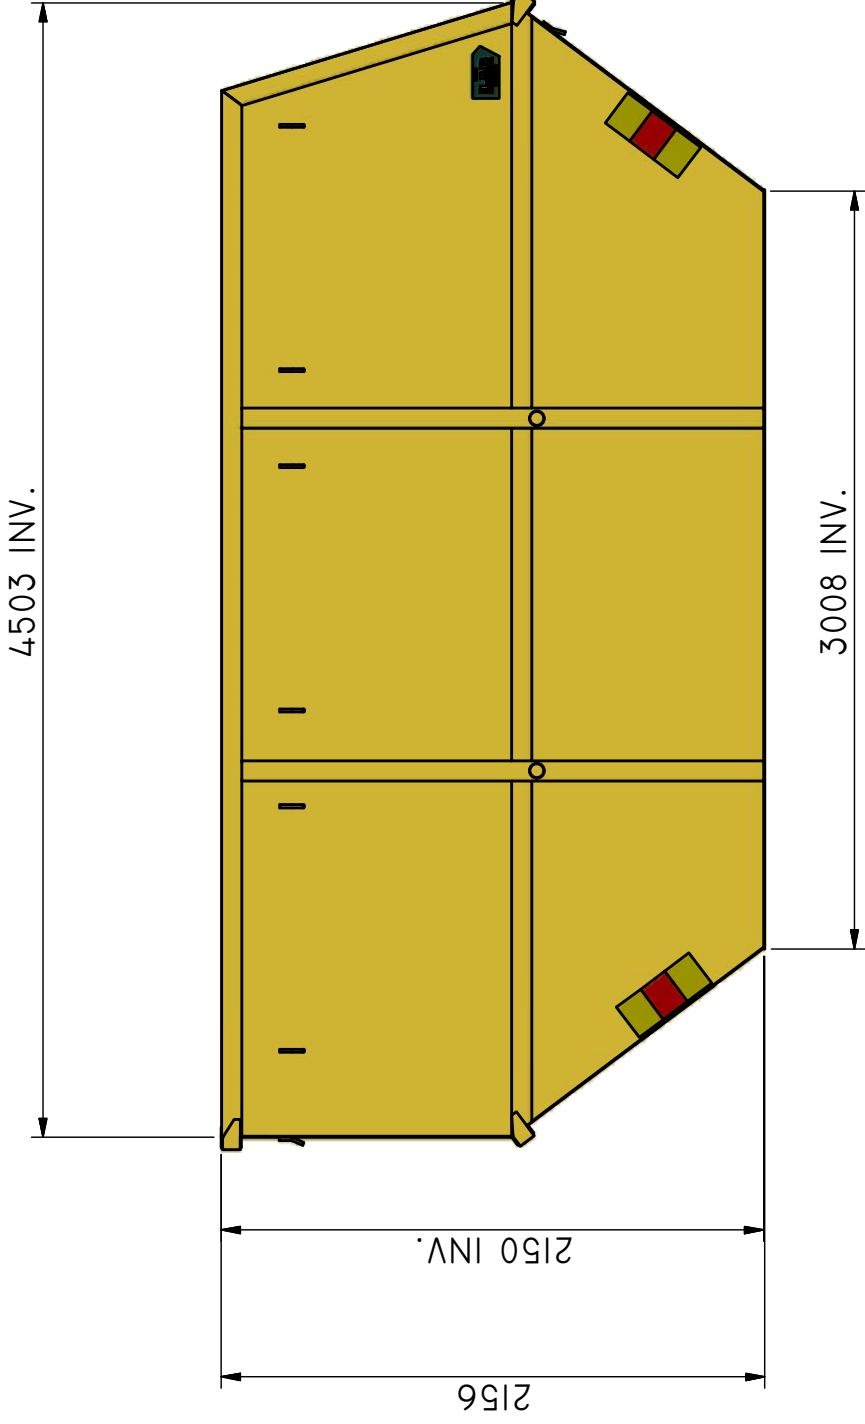

## LB-Ö 16

Liftdumpercontainer öppen.

ILAB art. Nr.	<b>100330</b>
ILAB benämning:	LB-Ö 16
Tömningssätt:	Liftdumperbil.
Volym:	16 m <sup>3</sup>
Övrigt:	Inga.
Tillval:	Plåthuv.

ILAB Container AB

www.ilabcontainer.se

100330

LB-Ö 16

DATA

VOLYM (M <sup>3</sup> )	16
VIKT (KG)	975
BOTTEN (MM)	4
SIDOR (MM)	3
GÄVLAR (MM)	F=3, B=4