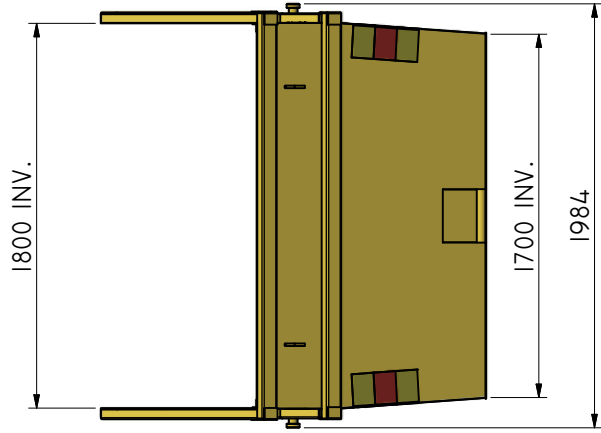

LB-ÖB 10 ILAB

Liftdumpercontainer öppen

ILAB art. Nr.	101231
ILAB benämning:	LB-ÖB 10 ILAB
Tömningsätt:	Liftdumperbil
Volym:	10 m ³
Tillval:	Plåthuv

DATA	
VOLYMI (m³)	10
VIKT (KG)	700
BOTTIEN (MM)	4
SIDOR (MM)	3
GAVLAR (MM)	4