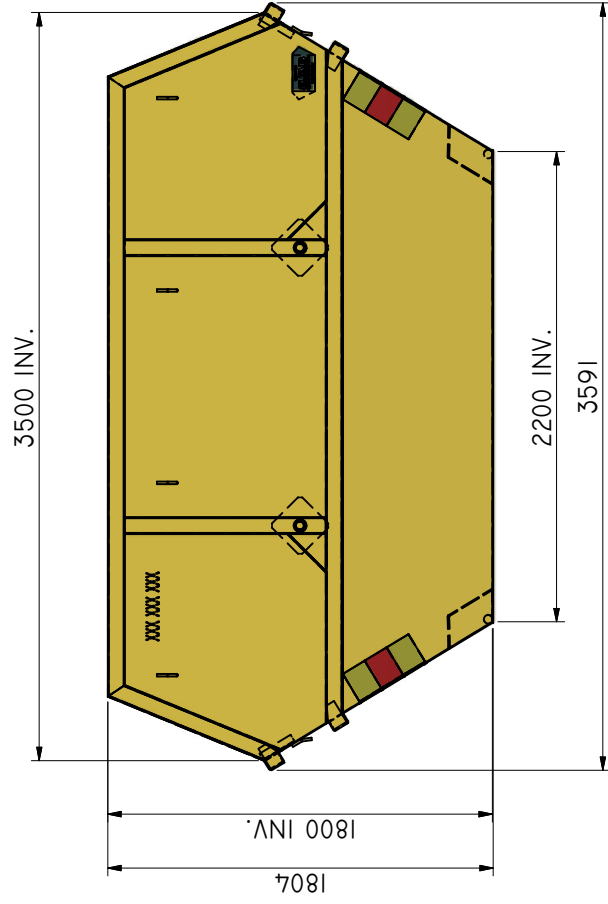

LB-ÖB 10 ILAB

Liftdumpercontainer öppen

ILAB art. Nr.	101231
ILAB benämning:	LB-ÖB 10 ILAB
Tömningsätt:	Liftdumperbil
Volym:	10 m ³
Tillval:	Plåthuv

DATA	
VOLYMI (m³)	10
VIKT (KG)	700
BOTTIEN (MM)	4
SIDOR (MM)	3
GAVLAR (MM)	4