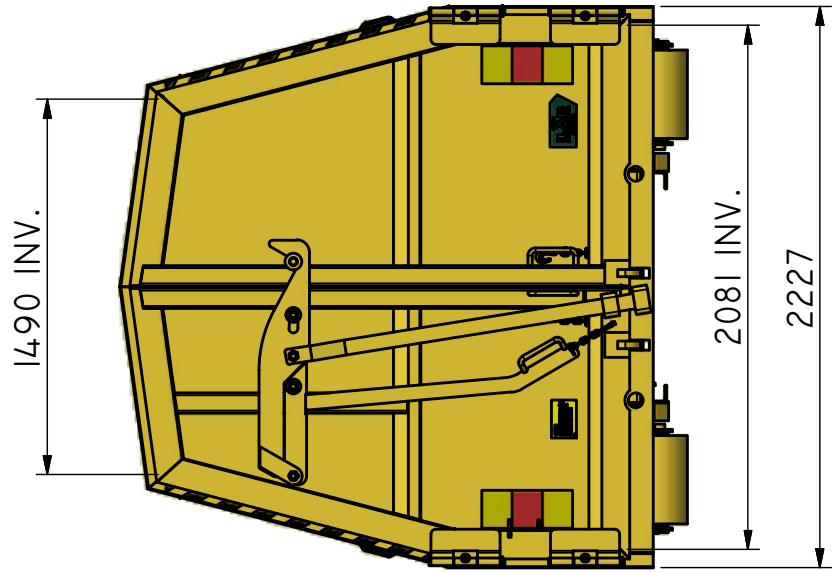

LV-L 15

Lastväxlarflak täckt.

ILAB art. Nr.	100663
ILAB benämning:	LV-L 15
Tömningssätt:	Lastväxlarle
Volym:	15m ³
Övrigt:	Bakdörrar för tömning. Låsbara plåtluckor med centrallås.
Tillval:	Inga.

DENNA RITNING ÄR ILAB CONTAINER AB EGENDOM OCH FÄR EJ UTAN VÅRT MEDGIVANDE KOPieras.
 EJ HELLER DELGES TREDJE PART ELLER ANVÄNDAS OBEHÖRIGT. ÖVERTRÄDELSE HÄRAV BEIVRAS MED STÖD AV GÄLLANDE LAG.
 103663.LAM
 103663FB.DWG

ILAB Container AB

103663

LV-L 15

www.ilabcontainer.se

DATA

VOLYM (M ³)	15
VIKT (KG)	1940
BOTTEN (MM)	3 MM
SIDOR (MM)	3 MM
GÄVLAR (MM)	3 MM