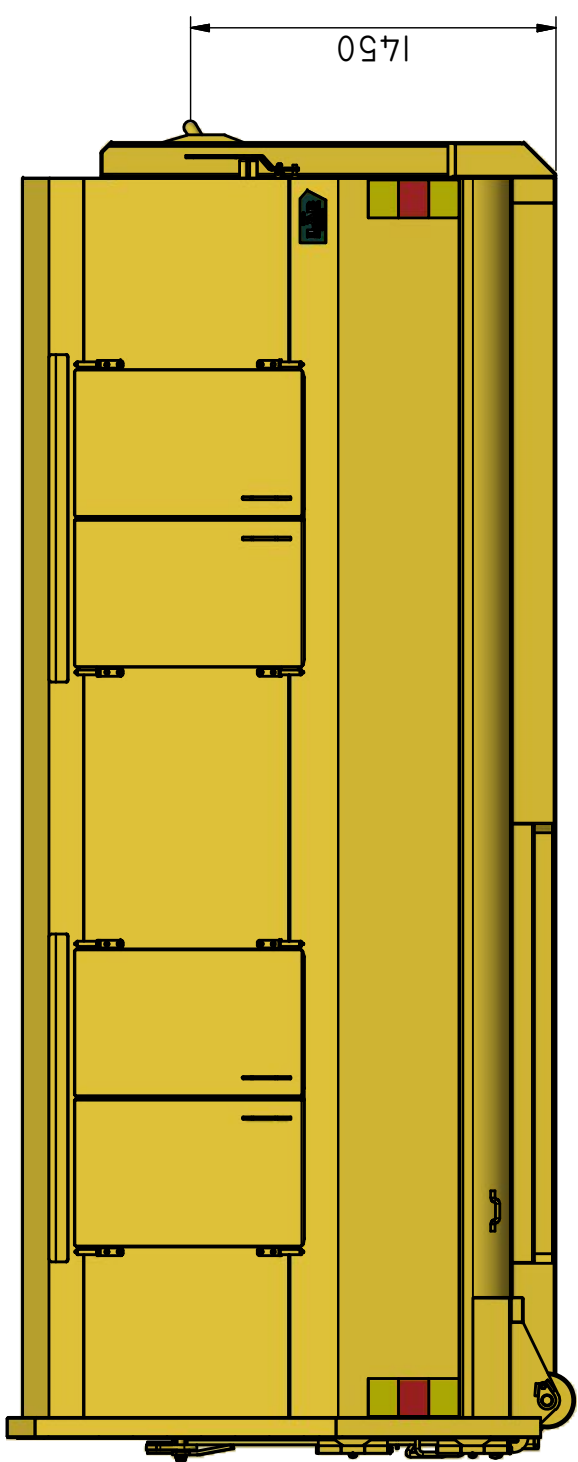

LV-L 15

Lastväxlarflak täckt.

ILAB art. Nr.	100663
ILAB benämning:	LV-L 15
Tömningssätt:	Lastväxlarle
Volym:	15m ³
Övrigt:	Bakdörrar för tömning. Låsbara plåtluckor med centrallås.
Tillval:	Inga.

DENNA RITNING ÄR ILAB CONTAINER AB EGENDOM OCH FÄR EJ UTAN VÅRT MEDGIVANDE KOPieras.
 EJ HELLER DELGES TREDJE PART ELLER ANVÄNDAS OBEHÖRIGT. ÖVERTRÄDELSE HÄRAV BEIVRAS MED STÖD AV GÄLLANDE LAG.
 103663.LAM
 103663FB.DWG

ILAB Container AB

103663

LV-L 15

www.ilabcontainer.se

DATA

VOLYM (M ³)	15
VIKT (KG)	1940
BOTTEN (MM)	3 MM
SIDOR (MM)	3 MM
GÄVLAR (MM)	3 MM