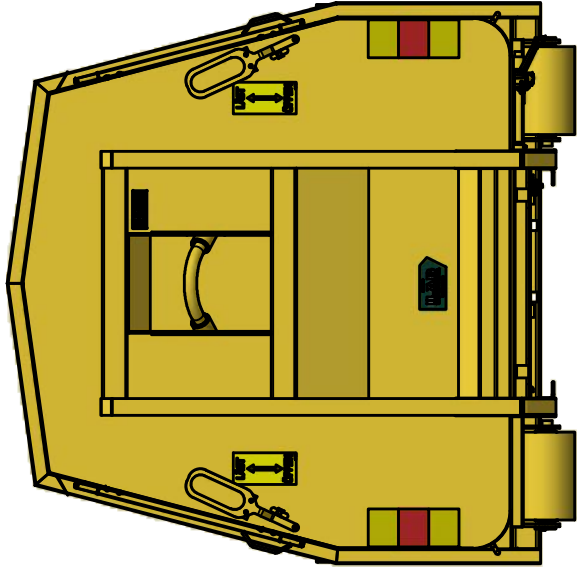

LV-L 15

Lastväxlarflak täckt.

ILAB art. Nr.	100663
ILAB benämning:	LV-L 15
Tömningssätt:	Lastväxlarle
Volym:	15m ³
Övrigt:	Bakdörrar för tömning. Låsbara plåtluckor med centrallås.
Tillval:	Inga.

DENNA RITNING ÄR ILAB CONTAINER AB EGENDOM OCH FÄR EJ UTAN VÅRT MEDGIVANDE KOPieras.
 EJ HELLER DELGES TREDJE PART ELLER ANVÄNDAS OBEHÖRIGT. ÖVERTRÄDELSE HÄRAV BEIVRAS MED STÖD AV GÄLLANDE LAG.
 103663.LAM
 103663FB.DWG

ILAB Container AB

103663

LV-L 15

www.ilabcontainer.se

DATA

VOLYM (M ³)	15
VIKT (KG)	1940
BOTTEN (MM)	3 MM
SIDOR (MM)	3 MM
GÄVLAR (MM)	3 MM