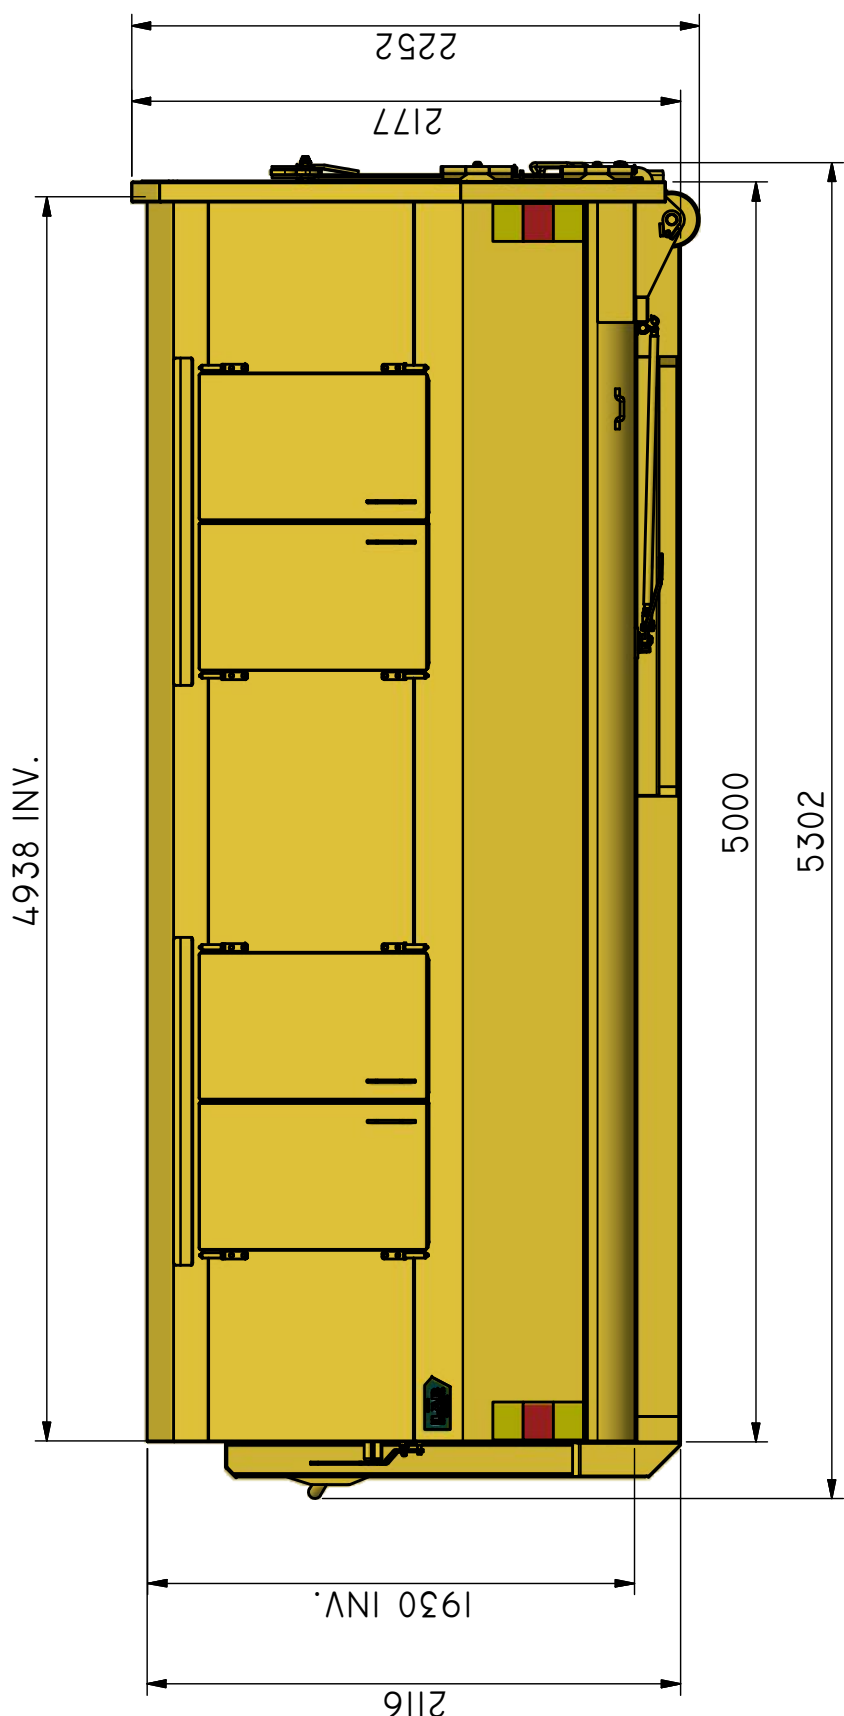

LV-L 15

Lastväxlarflak täckt.

ILAB art. Nr.	100663
ILAB benämning:	LV-L 15
Tömningssätt:	Lastväxlarle
Volym:	15m ³
Övrigt:	Bakdörrar för tömning. Låsbara plåtluckor med centrallås.
Tillval:	Inga.

DENNA RITNING ÄR ILAB CONTAINER AB EGENDOM OCH FÄR EJ UTAN VÅRT MEDGIVANDE KOPieras.
 EJ HELLER DELGES TREDJE PART ELLER ANVÄNDAS OBEHÖRIGT. ÖVERTRÄDELSE HÄRAV BEIVRAS MED STÖD AV GÄLLANDE LAG.
 103663.LAM
 103663FB.DWG

ILAB Container AB

103663

LV-L 15

www.ilabcontainer.se

DATA

VOLYM (M ³)	15
VIKT (KG)	1940
BOTTEN (MM)	3 MM
SIDOR (MM)	3 MM
GÄVLAR (MM)	3 MM