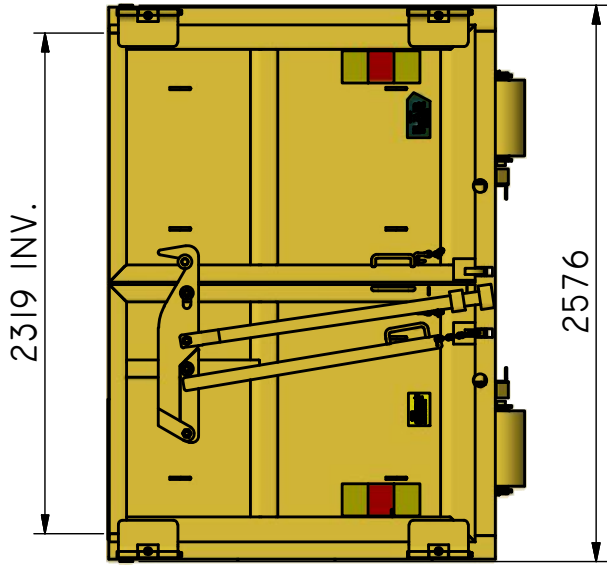

## LV-M 22

### Lastväxlarflak allround.

ILAB	
art. Nr.	<b>100115</b>
ILAB benämning:	LV-M 22
Tömningssätt:	Lastväxlare.
Volym:	22 m <sup>3</sup>
Övrigt:	Bakdörrar. Säkerhetslås.
Tillval:	Vinschbart plåt/nättak. Domkraft med gasfjäder. Rull-/fast presenning.

ILAB Container AB

100115

LV-M 22

www.ilabcontainer.se

DATA

VOLYM (M <sup>3</sup> )	22
VIKT (KG)	1950
BOTTEN (MM)	3
SIDOR (MM)	2
GAVLAR (MM)	2