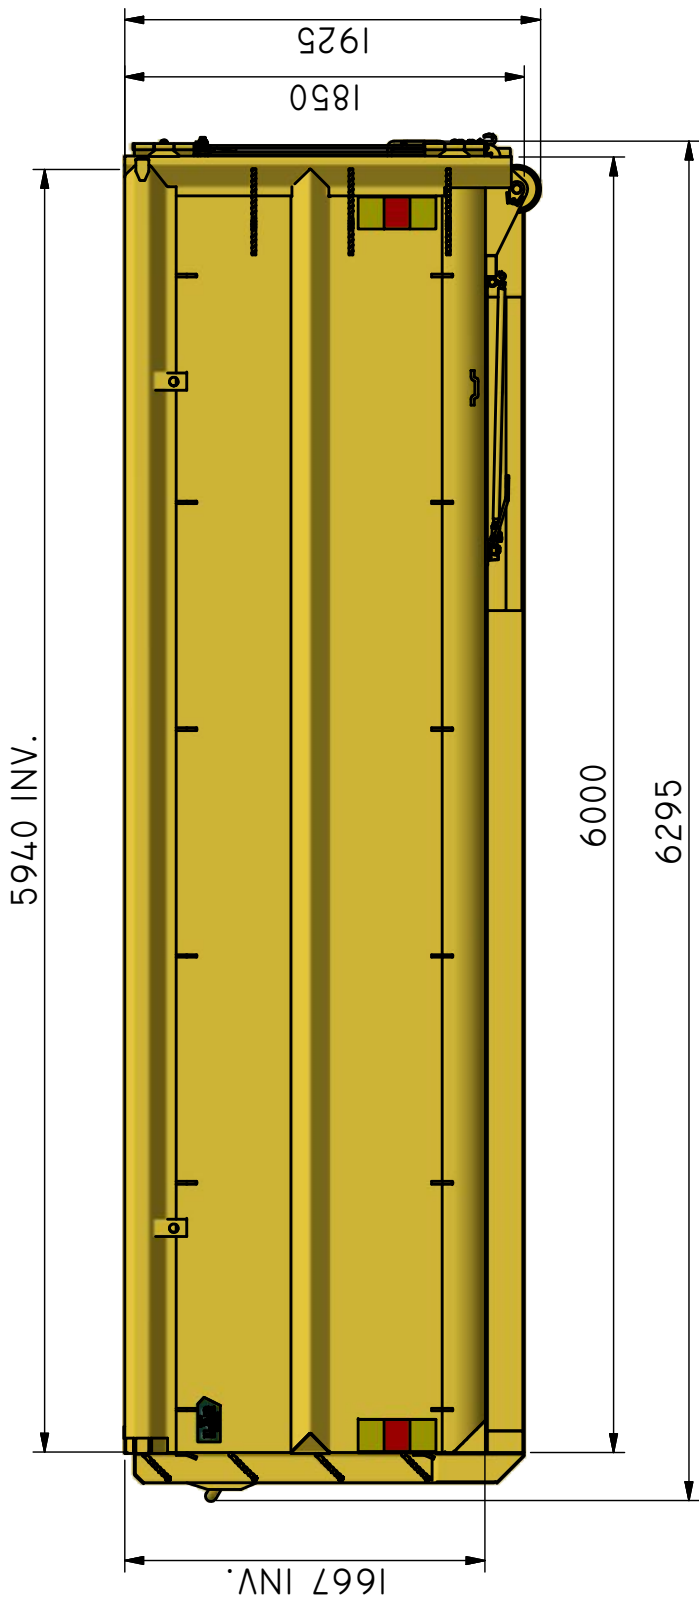

## LV-M 22

### Lastväxlarflak allround.

ILAB	
art. Nr.	<b>100115</b>
ILAB benämning:	LV-M 22
Tömningssätt:	Lastväxlare.
Volym:	22 m <sup>3</sup>
Övrigt:	Bakdörrar. Säkerhetslås.
Tillval:	Vinschbart plåt/nättak. Domkraft med gasfjäder. Rull-/fast presenning.

ILAB Container AB

100115

LV-M 22

www.ilabcontainer.se

DATA

VOLYM (M <sup>3</sup> )	22
VIKT (KG)	1950
BOTTEN (MM)	3
SIDOR (MM)	2
GAVLAR (MM)	2