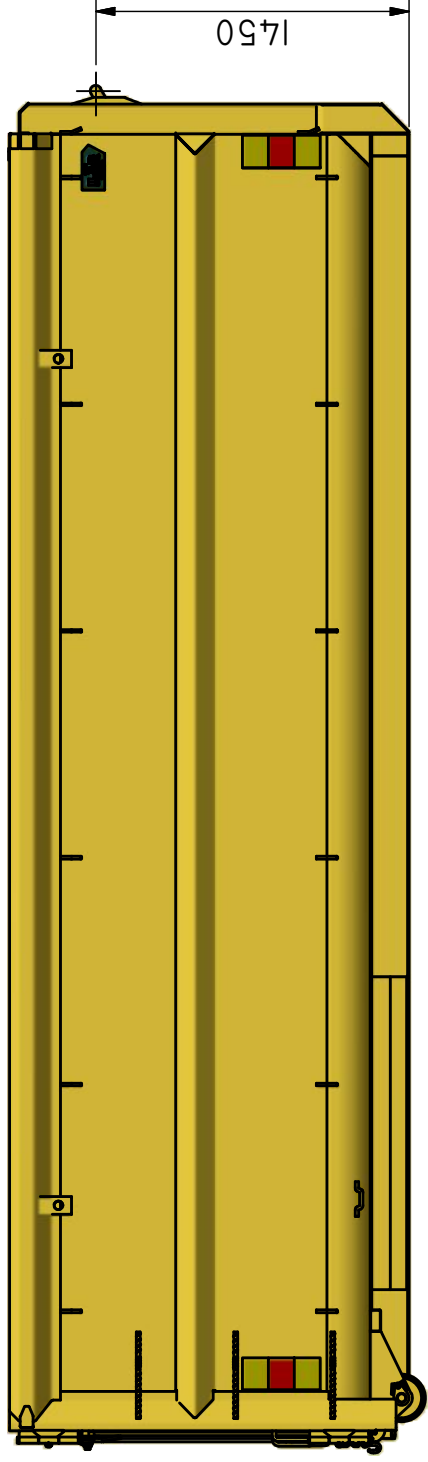

## LV-M 22

### Lastväxlarflak allround.

ILAB	
art. Nr.	<b>100115</b>
ILAB benämning:	LV-M 22
Tömningssätt:	Lastväxlare.
Volym:	22 m <sup>3</sup>
Övrigt:	Bakdörrar. Säkerhetslås.
Tillval:	Vinschbart plåt/nättak. Domkraft med gasfjäder. Rull-/fast presenning.

ILAB Container AB

100115

LV-M 22

www.ilabcontainer.se

DATA

VOLYM (M <sup>3</sup> )	22
VIKT (KG)	1950
BOTTEN (MM)	3
SIDOR (MM)	2
GAVLAR (MM)	2