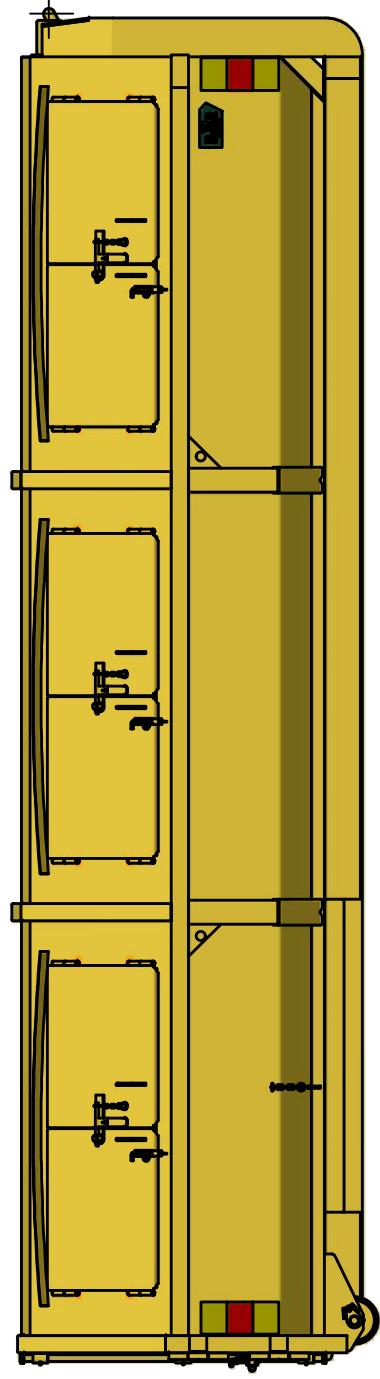

LV-T 15

Lastväxlarflak täckt.

ILAB art. Nr.	100636
ILAB benämning:	LV-T 15
Tömningssätt:	Lastväxlarle
Volym:	15m ³
Övrigt:	Bakdörrar för tömning. Låsbara luckor.
Tillval:	Inga.

ILAB Container AB

www.ilabcontainer.se

100636

LV-T 15

DATA

VOLYM (M ³)	15
VIKT (KG)	2300
BOTTEN (MM)	4 MM
SIDOR (MM)	3 MM
GAVLAR (MM)	3 MM