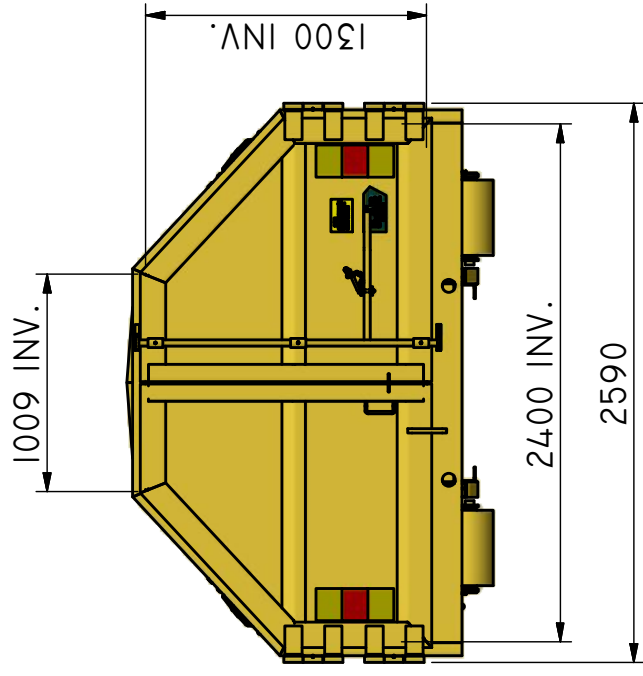

LV-T 15

Lastväxlarflak täckt.

ILAB art. Nr.	100636
ILAB benämning:	LV-T 15
Tömningssätt:	Lastväxlarle
Volym:	15m ³
Övrigt:	Bakdörrar för tömning. Låsbara luckor.
Tillval:	Inga.

ILAB Container AB

www.ilabcontainer.se

100636

LV-T 15

DATA

VOLYM (M ³)	15
VIKT (KG)	2300
BOTTEN (MM)	4 MM
SIDOR (MM)	3 MM
GAVLAR (MM)	3 MM