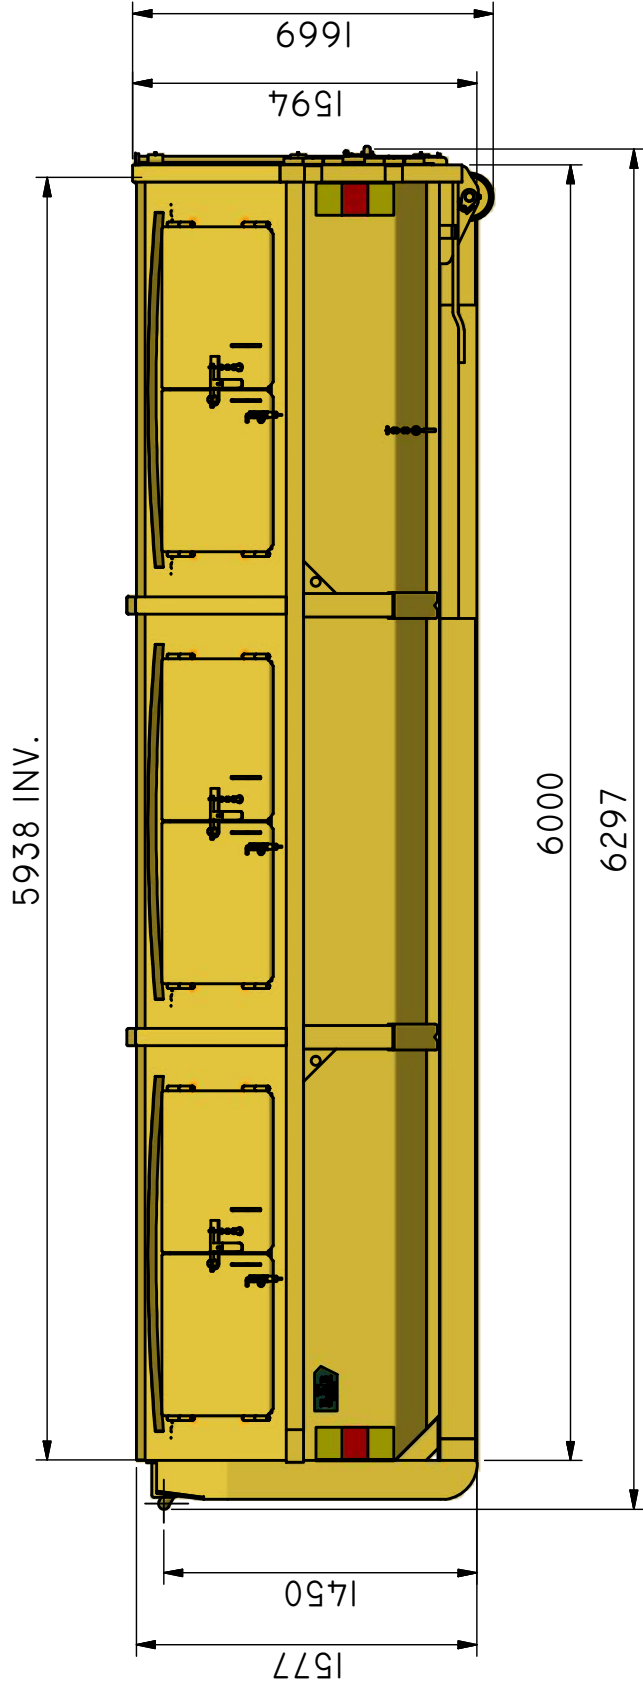

LV-T 15

Lastväxlarflak täckt.

ILAB art. Nr.	100636
ILAB benämning:	LV-T 15
Tömningssätt:	Lastväxlarle
Volym:	15m ³
Övrigt:	Bakdörrar för tömning. Låsbara luckor.
Tillval:	Inga.

ILAB Container AB

www.ilabcontainer.se

100636

LV-T 15

DATA

VOLYM (M ³)	15
VIKT (KG)	2300
BOTTEN (MM)	4 MM
SIDOR (MM)	3 MM
GAVLAR (MM)	3 MM