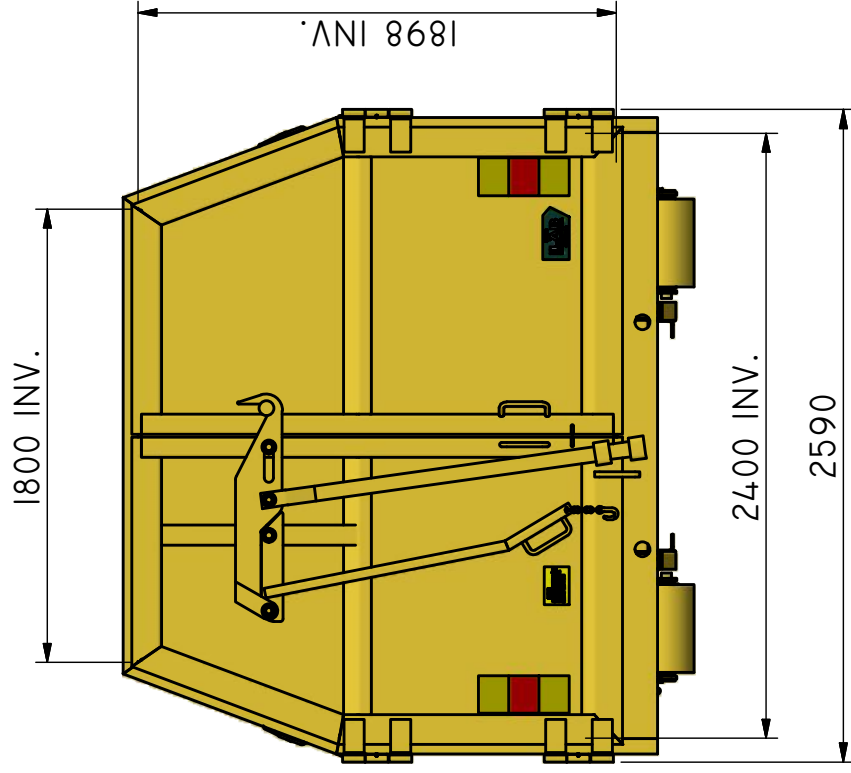

LV-T 20

Lastväxlarflak täckt.

ILAB art. Nr.	100475
ILAB benämning:	LV-T 20
Tömningsätt:	Lastväxlare
Volym:	20m ³
Övrigt:	Bakdörrar för tömning. Låsbara luckor.
Tillval:	Inga.

4923 INV.

ILAB Container AB

www.ilabcontainer.se

100475

LV-T 20

DATA

VOLYM (M ³)	20
VIKT (KG)	2300
BOTTEN (MM)	4 MM
SIDOR (MM)	3 MM
GAVLAR (MM)	3 MM