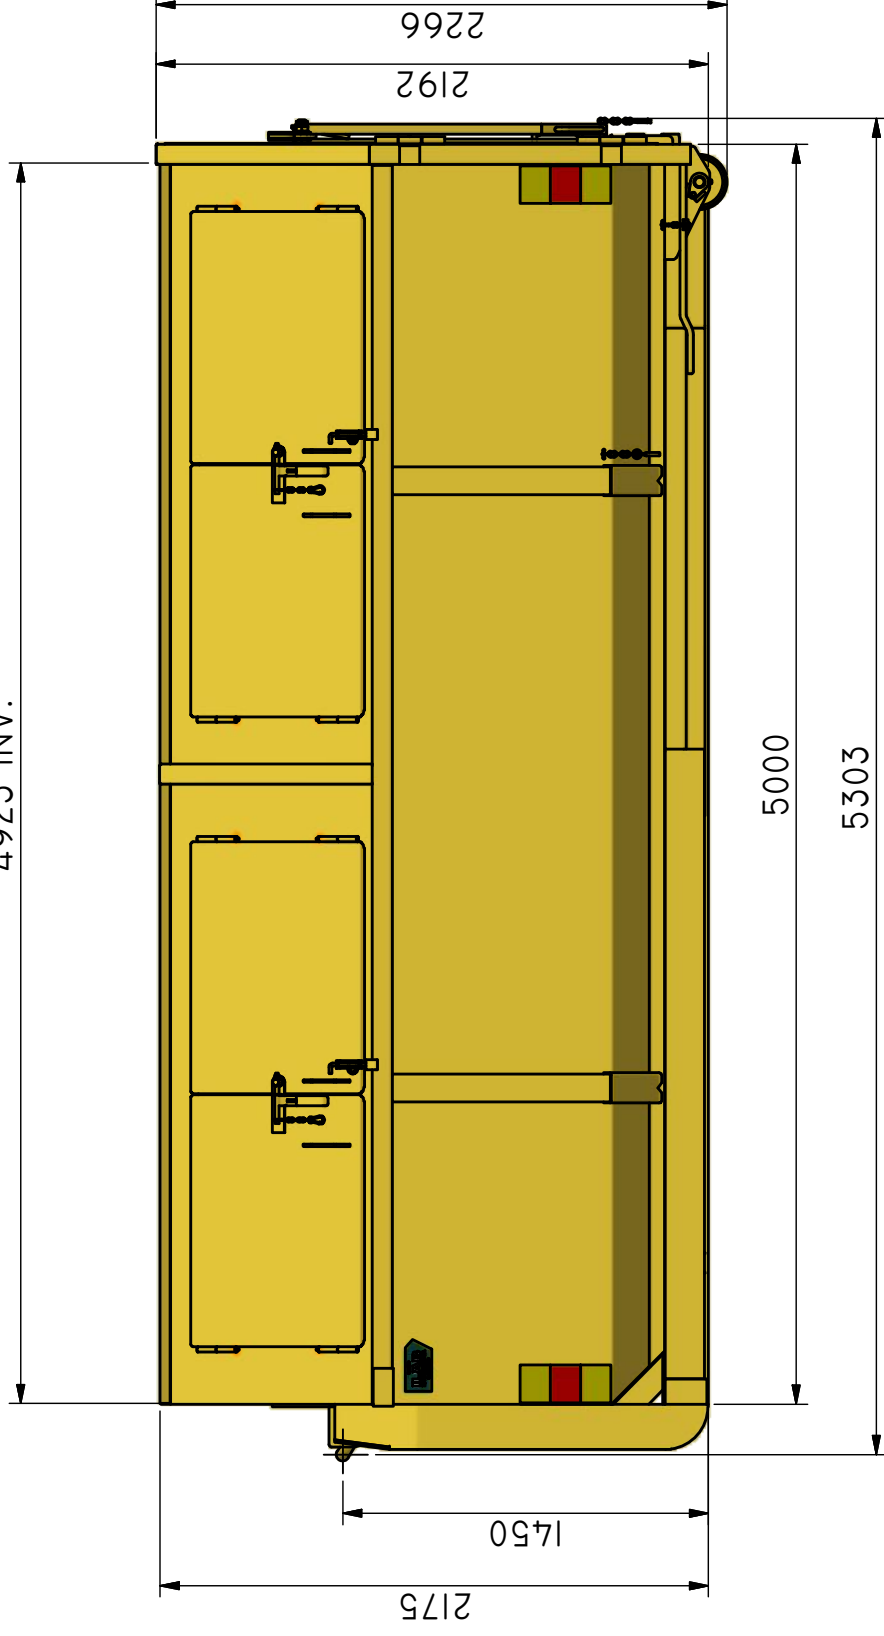

LV-T 20

Lastväxlarflak täckt.

ILAB art. Nr.	100475
ILAB benämning:	LV-T 20
Tömningsätt:	Lastväxlare
Volym:	20m ³
Övrigt:	Bakdörrar för tömning. Låsbara luckor.
Tillval:	Inga.

4923 INV.

ILAB Container AB

www.ilabcontainer.se

100475

LV-T 20

DATA

VOLYM (M ³)	20
VIKT (KG)	2300
BOTTEN (MM)	4 MM
SIDOR (MM)	3 MM
GAVLAR (MM)	3 MM