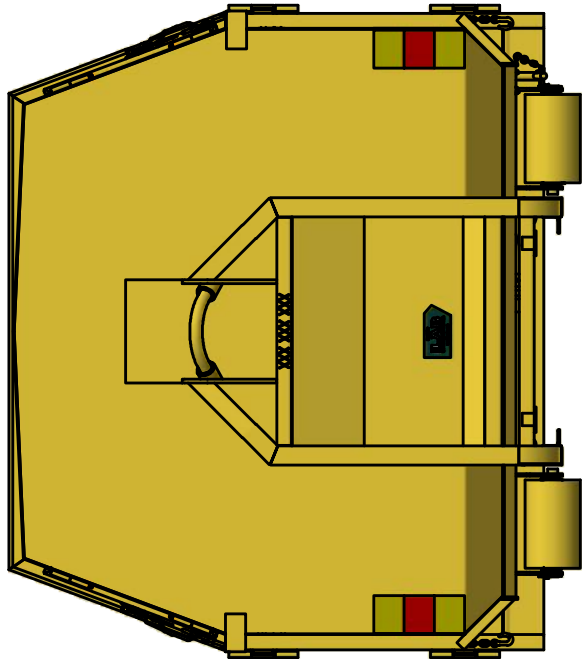

LV-T 20

Lastväxlarflak täckt.

ILAB art. Nr.	100475
ILAB benämning:	LV-T 20
Tömningsätt:	Lastväxlare
Volym:	20m ³
Övrigt:	Bakdörrar för tömning. Låsbara luckor.
Tillval:	Inga.

4923 INV.

ILAB Container AB

www.ilabcontainer.se

100475

LV-T 20

DATA

VOLYM (M ³)	20
VIKT (KG)	2300
BOTTEN (MM)	4 MM
SIDOR (MM)	3 MM
GAVLAR (MM)	3 MM