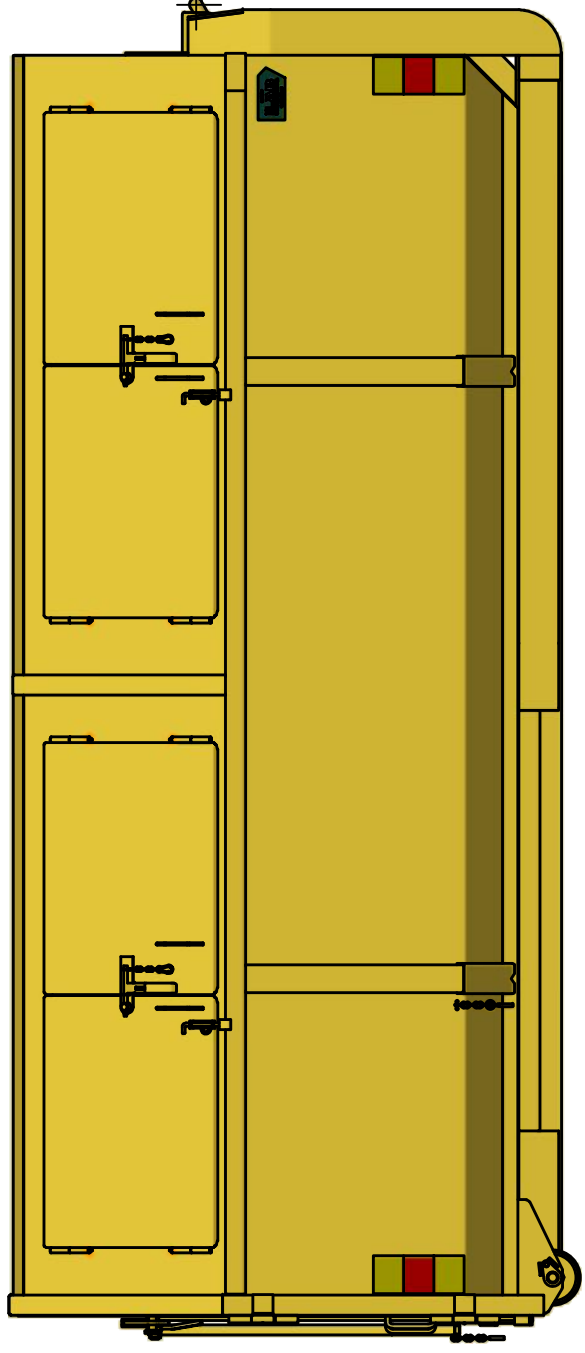

LV-T 20

Lastväxlarflak täckt.

ILAB art. Nr.	100475
ILAB benämning:	LV-T 20
Tömningsätt:	Lastväxlare
Volym:	20m ³
Övrigt:	Bakdörrar för tömning. Låsbara luckor.
Tillval:	Inga.

4923 INV.

ILAB Container AB

www.ilabcontainer.se

100475

LV-T 20

DATA

VOLYM (M ³)	20
VIKT (KG)	2300
BOTTEN (MM)	4 MM
SIDOR (MM)	3 MM
GAVLAR (MM)	3 MM