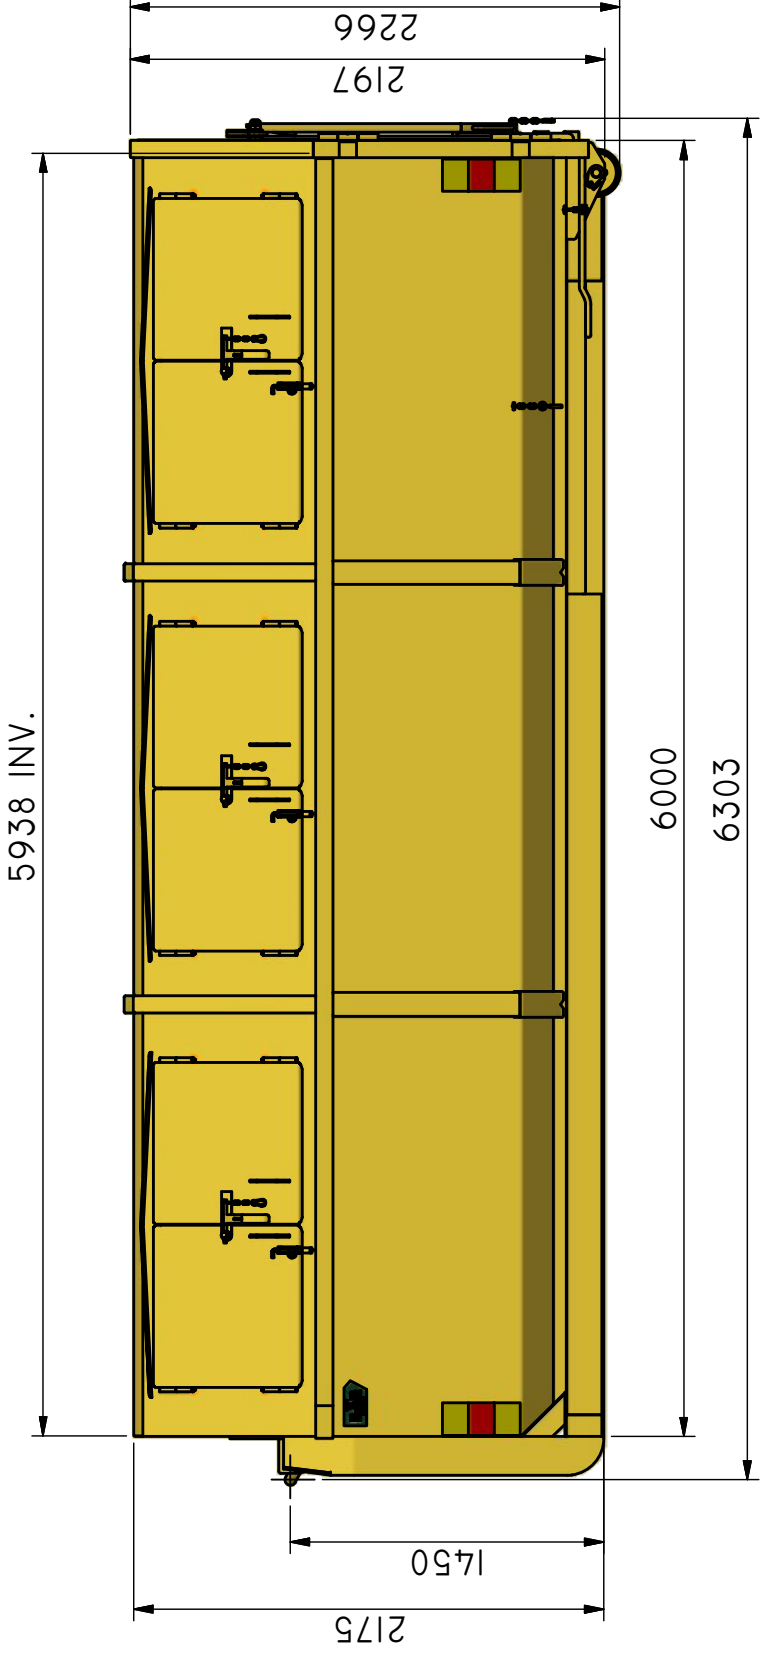

LV-T 26

Lastväxlarflak täckt.

ILAB art. Nr.	100300
ILAB benämning:	LV-T 26
Tömningssätt:	Lastväxlare.
Volym:	26m ³
Övrigt:	Bakdörrar för tömning. Låsbara luckor.
Tillval:	Inga.

ILAB Container AB

www.ilabcontainer.se

100300

LV-T 26

DATA

VOLYM (M ³)	26
VIKT (KG)	2700
BOTTEN (MM)	4 MM
SIDOR (MM)	3 MM
GAVLAR (MM)	3 MM