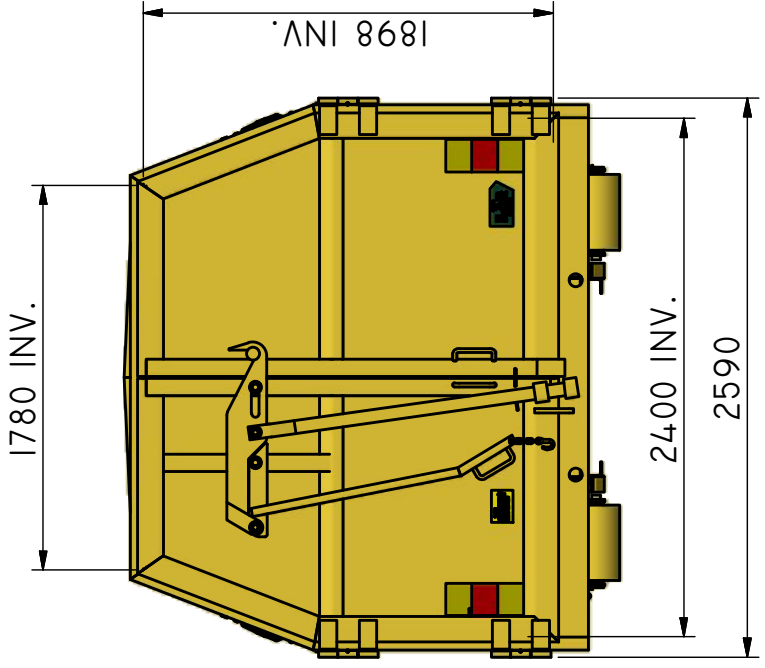

LV-T 26

Lastväxlarflak täckt.

ILAB art. Nr.	100300
ILAB benämning:	LV-T 26
Tömningssätt:	Lastväxlare.
Volym:	26m ³
Övrigt:	Bakdörrar för tömning. Låsbara luckor.
Tillval:	Inga.

ILAB Container AB

www.ilabcontainer.se

100300

LV-T 26

DATA

VOLYM (M ³)	26
VIKT (KG)	2700
BOTTEN (MM)	4 MM
SIDOR (MM)	3 MM
GAVLAR (MM)	3 MM