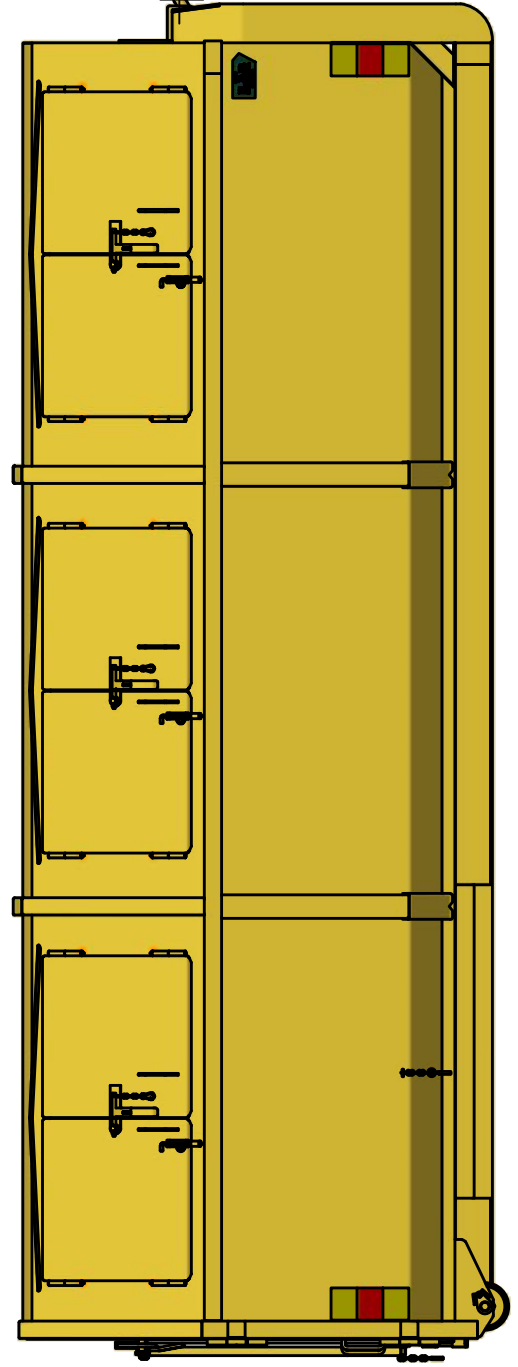

LV-T 26

Lastväxlarflak täckt.

ILAB art. Nr.	100300
ILAB benämning:	LV-T 26
Tömningssätt:	Lastväxlare.
Volym:	26m ³
Övrigt:	Bakdörrar för tömning. Låsbara luckor.
Tillval:	Inga.

ILAB Container AB

www.ilabcontainer.se

100300

LV-T 26

DATA

VOLYM (M ³)	26
VIKT (KG)	2700
BOTTEN (MM)	4 MM
SIDOR (MM)	3 MM
GAVLAR (MM)	3 MM