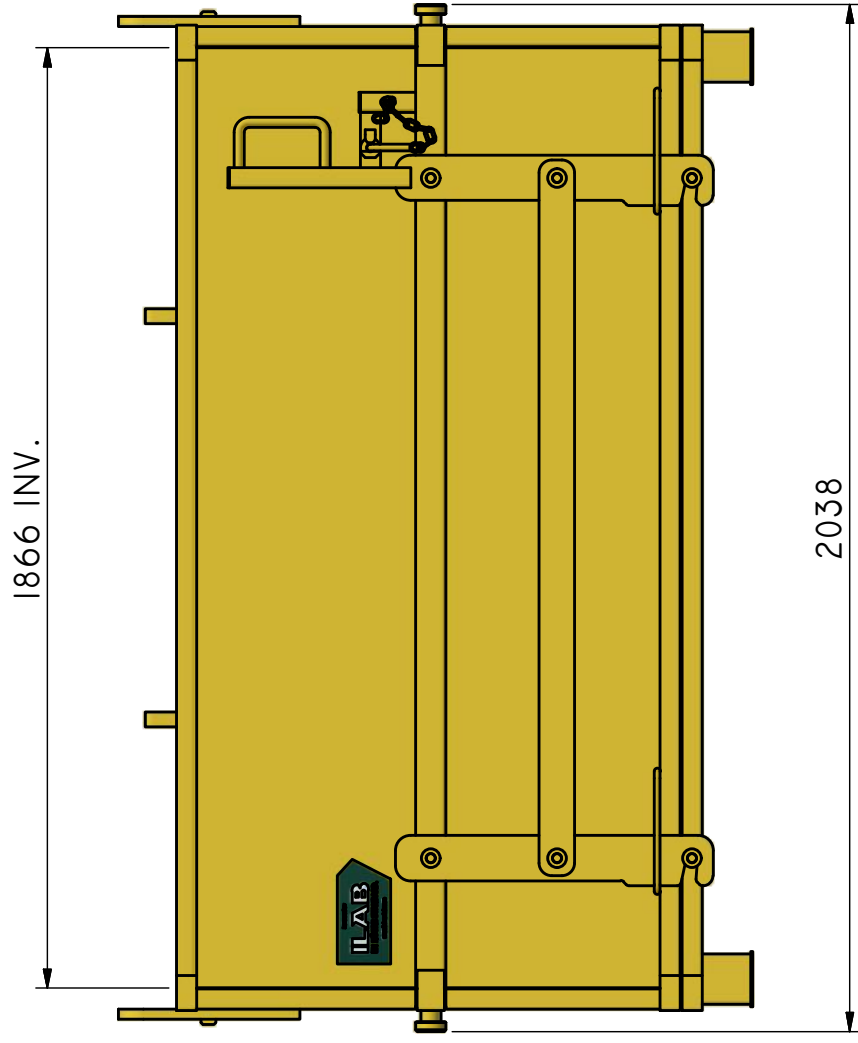

PG-B 2

Planglascontainer öppen.

ILAB art. Nr.	100716
ILAB benämning:	PG-B 2
Tömningssätt:	Kran
Volym:	2m ³
Övrigt:	Bottentömmande.
Tillval:	Lock.

ILAB Container AB

www.ilabcontainer.se

100716

PG-B 2

DATA

VOLYM (M ³)	2
VIKT (KG)	360
BOTTEN (MM)	3
SIDOR (MM)	2
GAVLAR (MM)	2