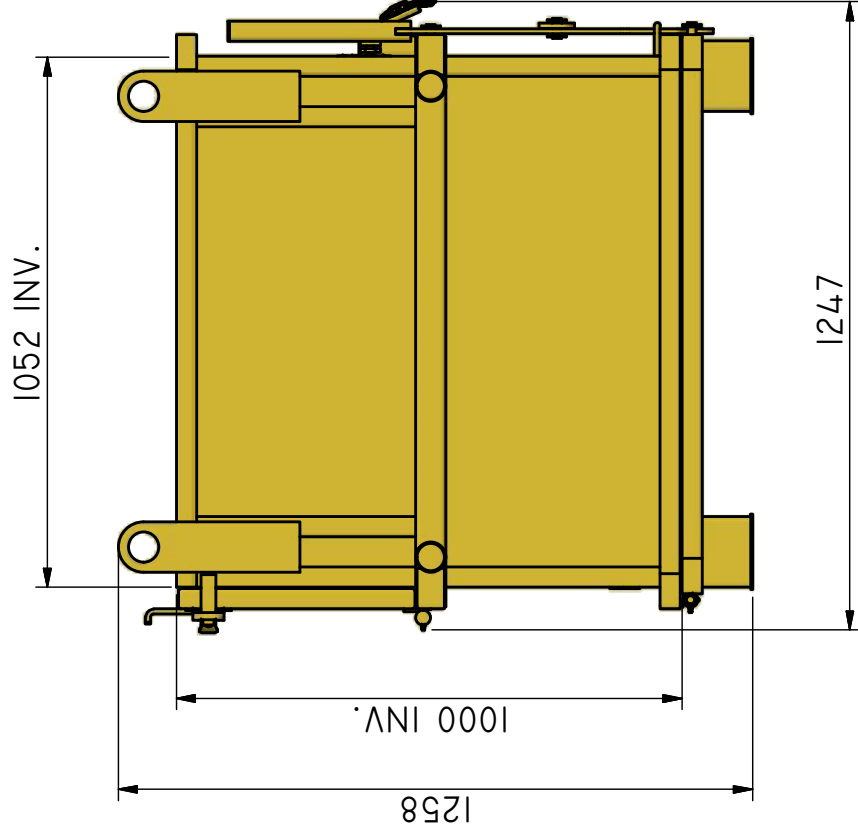

PG-B 2

Planglascontainer öppen.

ILAB art. Nr.	100716
ILAB benämning:	PG-B 2
Tömningssätt:	Kran
Volym:	2m ³
Övrigt:	Bottentömmande.
Tillval:	Lock.

ILAB Container AB

www.ilabcontainer.se

100716

PG-B 2

DATA

VOLYM (M ³)	2
VIKT (KG)	360
BOTTEN (MM)	3
SIDOR (MM)	2
GAVLAR (MM)	2