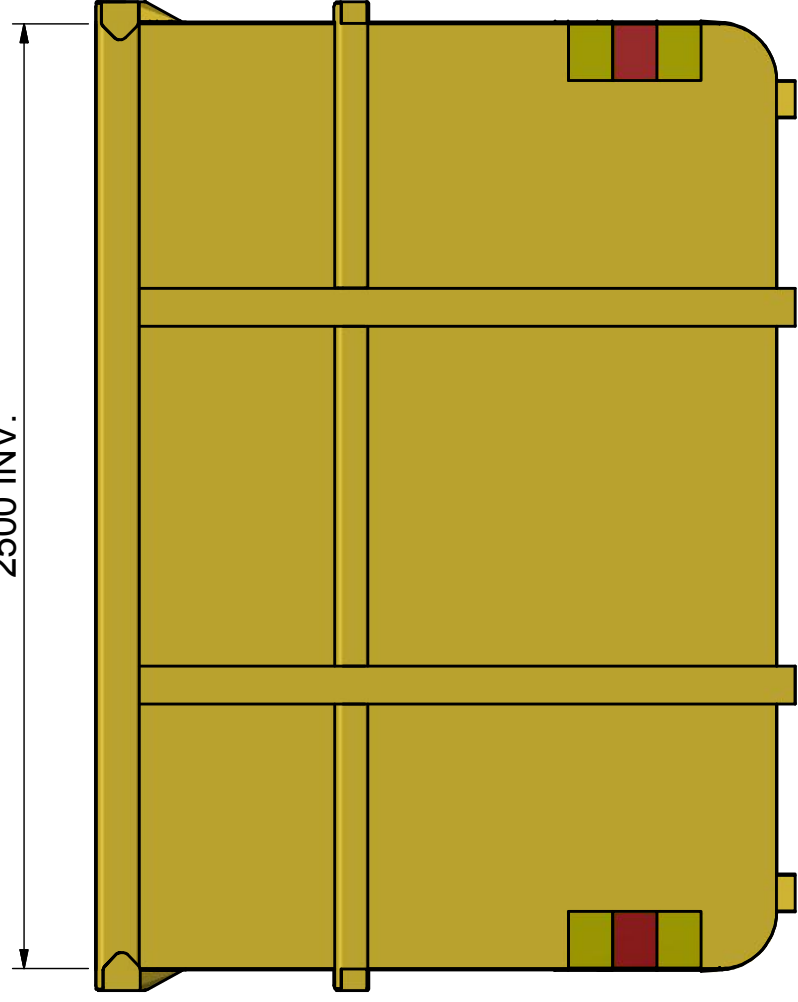

BM-C 10

Öppen container avsedd för lastmaskin.

ILAB art. Nr.	103690
ILAB benämning:	BM-C 10
Tömningsätt:	Lastmaskin med BM-fäste
Volym:	10 m ³
Övrigt:	Stora BM-fästet.
Tillval:	Inga

2500 INV.

2702 INV.

2616

2878

ILAB Container AB

103690

BM-C 10

www.ilabcontainer.se

DATA

VOLYM (M ³)	10
VIKT (KG)	1130
BOTTEN (MM)	4
SIDOR (MM)	4
GAVLAR (MM)	4