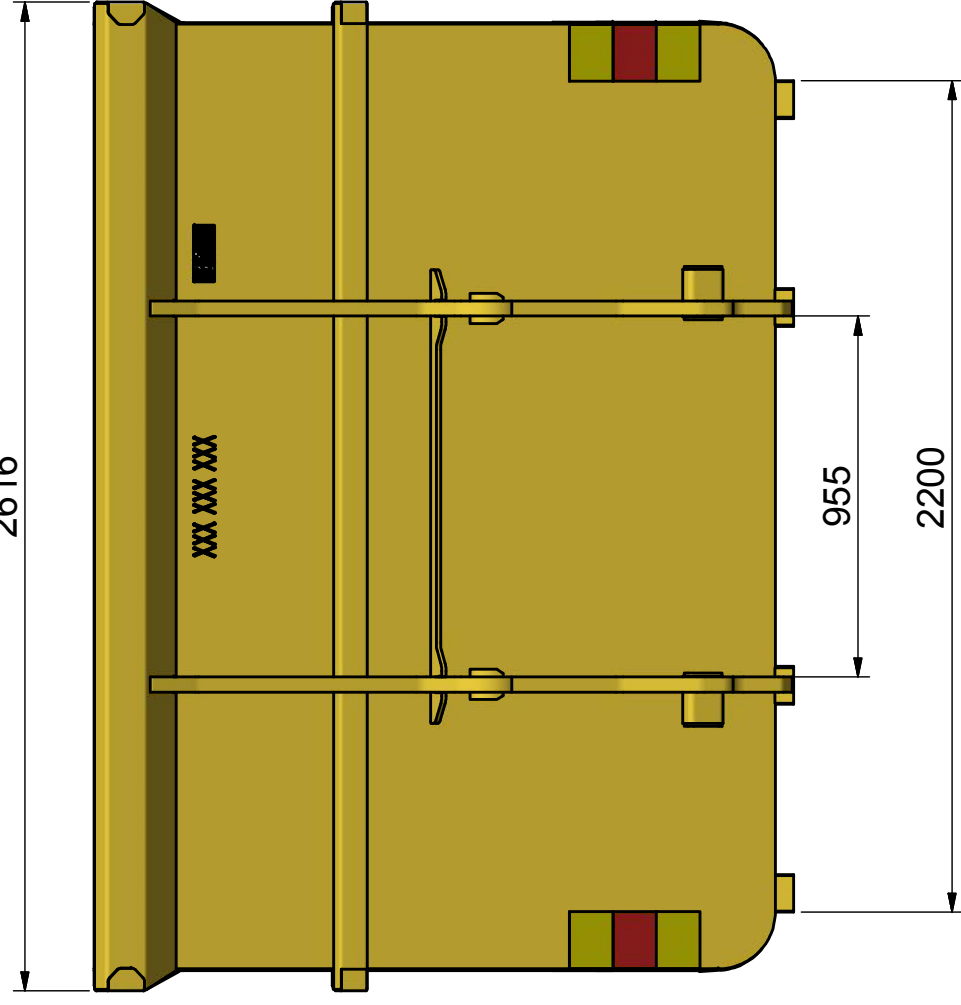

BM-C 10

Öppen container avsedd för lastmaskin.

ILAB art. Nr.	103690
ILAB benämning:	BM-C 10
Tömningsätt:	Lastmaskin med BM-fäste
Volym:	10 m ³
Övrigt:	Stora BM-fästet.
Tillval:	Inga

2500 INV.

2702 INV.

2616

2878

ILAB Container AB

103690

BM-C 10

www.ilabcontainer.se

DATA

VOLYM (M ³)	10
VIKT (KG)	1130
BOTTEN (MM)	4
SIDOR (MM)	4
GAVLAR (MM)	4