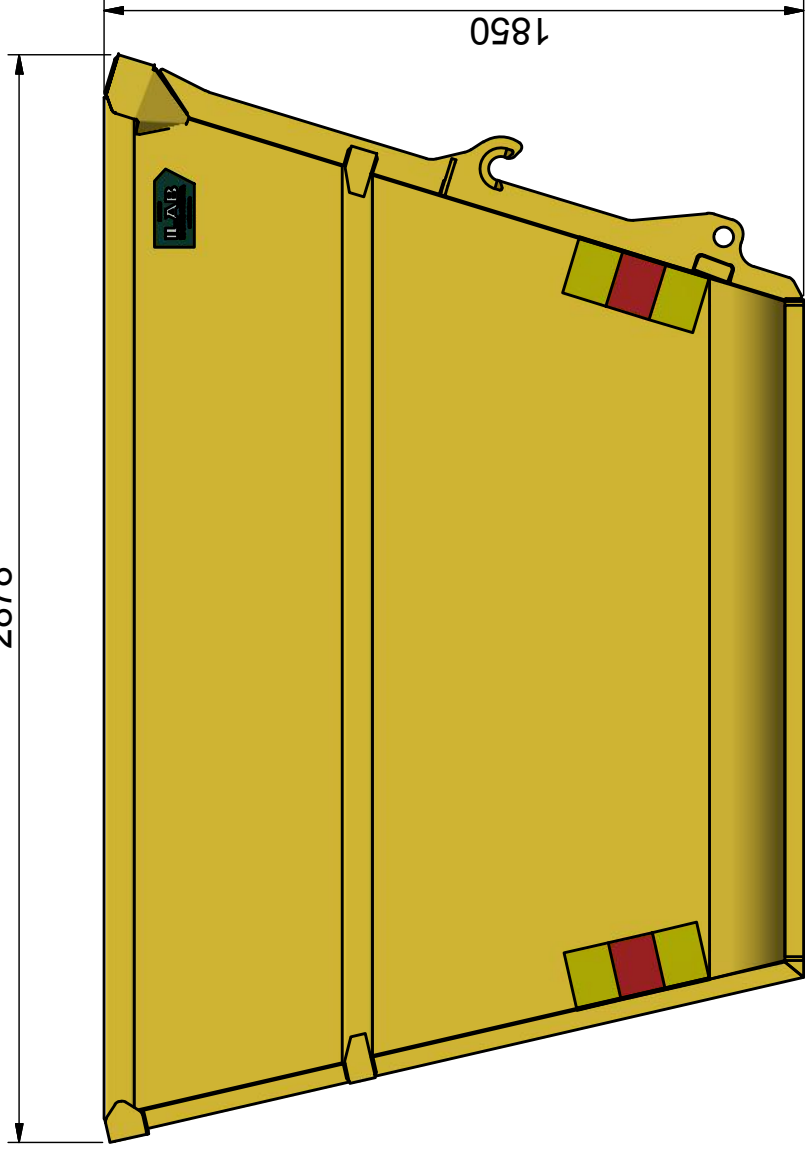

BM-C 10

Öppen container avsedd för lastmaskin.

ILAB art. Nr.	103690
ILAB benämning:	BM-C 10
Tömningsätt:	Lastmaskin med BM-fäste
Volym:	10 m ³
Övrigt:	Stora BM-fästet.
Tillval:	Inga

2500 INV.

2702 INV.

2616

2878

ILAB Container AB

103690

BM-C 10

www.ilabcontainer.se

DATA

VOLYM (M ³)	10
VIKT (KG)	1130
BOTTEN (MM)	4
SIDOR (MM)	4
GAVLAR (MM)	4