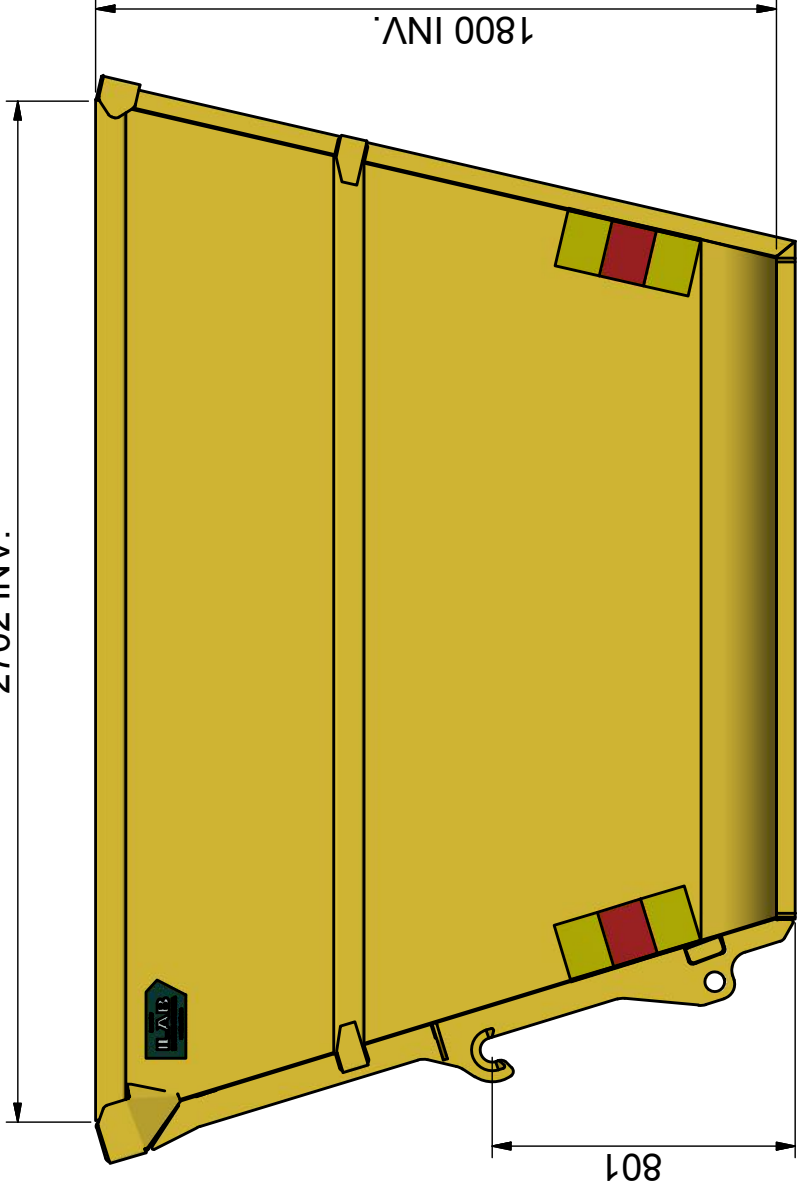

BM-C 10

Öppen container avsedd för lastmaskin.

ILAB art. Nr.	103690
ILAB benämning:	BM-C 10
Tömningsätt:	Lastmaskin med BM-fäste
Volym:	10 m ³
Övrigt:	Stora BM-fästet.
Tillval:	Inga

2500 INV.

2702 INV.

2616

2878

ILAB Container AB

103690

BM-C 10

www.ilabcontainer.se

DATA

VOLYM (M ³)	10
VIKT (KG)	1130
BOTTEN (MM)	4
SIDOR (MM)	4
GAVLAR (MM)	4