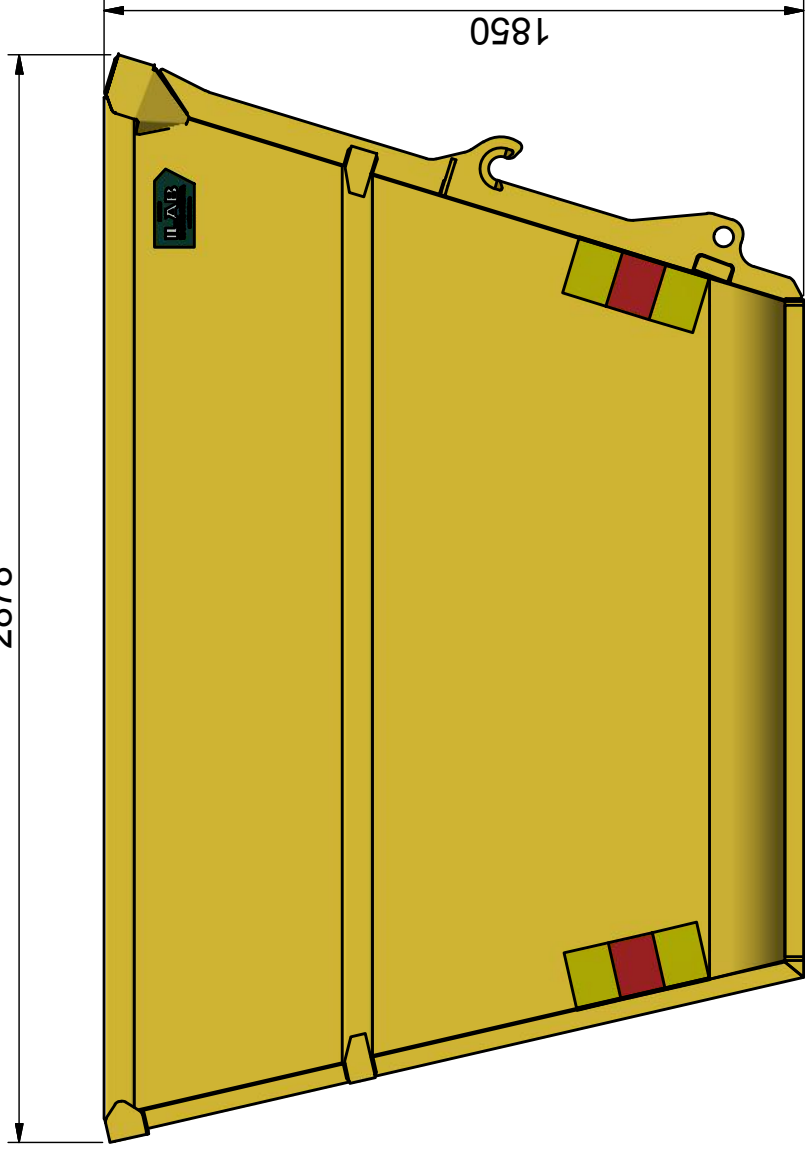

## BM-C 10

Öppen container avsedd för lastmaskin.

ILAB art. Nr.	<b>103690</b>
ILAB benämning:	BM-C 10
Tömningsätt:	Lastmaskin med BM-fäste
Volym:	10 m <sup>3</sup>
Övrigt:	Stora BM-fästet.
Tillval:	Inga

2500 INV.

2702 INV.

2616

2878

ILAB Container AB

103690

BM-C 10

www.ilabcontainer.se

DATA

VOLYM (M <sup>3</sup> )	10
VIKT (KG)	1130
BOTTEN (MM)	4
SIDOR (MM)	4
GAVLAR (MM)	4