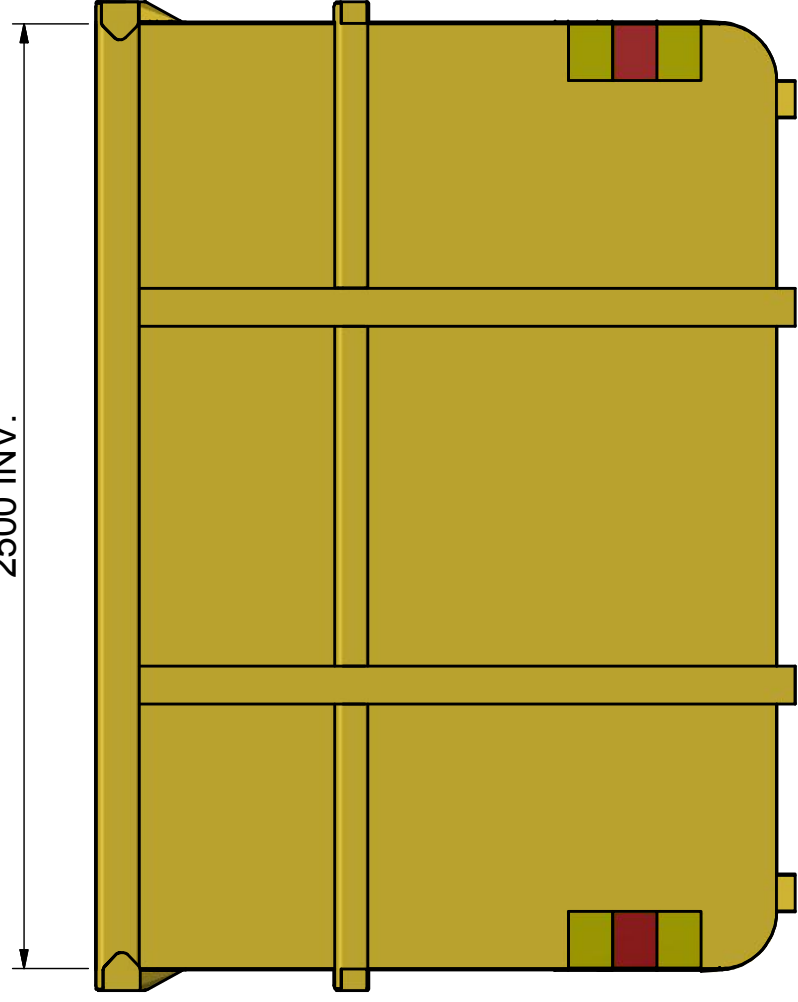

## BM-C 10

Öppen container avsedd för lastmaskin.

ILAB art. Nr.	<b>103690</b>
ILAB benämning:	BM-C 10
Tömningsätt:	Lastmaskin med BM-fäste
Volym:	10 m <sup>3</sup>
Övrigt:	Stora BM-fästet.
Tillval:	Inga

2500 INV.

2702 INV.

2616

2878

ILAB Container AB

103690

BM-C 10

www.ilabcontainer.se

DATA

VOLYM (M <sup>3</sup> )	10
VIKT (KG)	1130
BOTTEN (MM)	4
SIDOR (MM)	4
GAVLAR (MM)	4