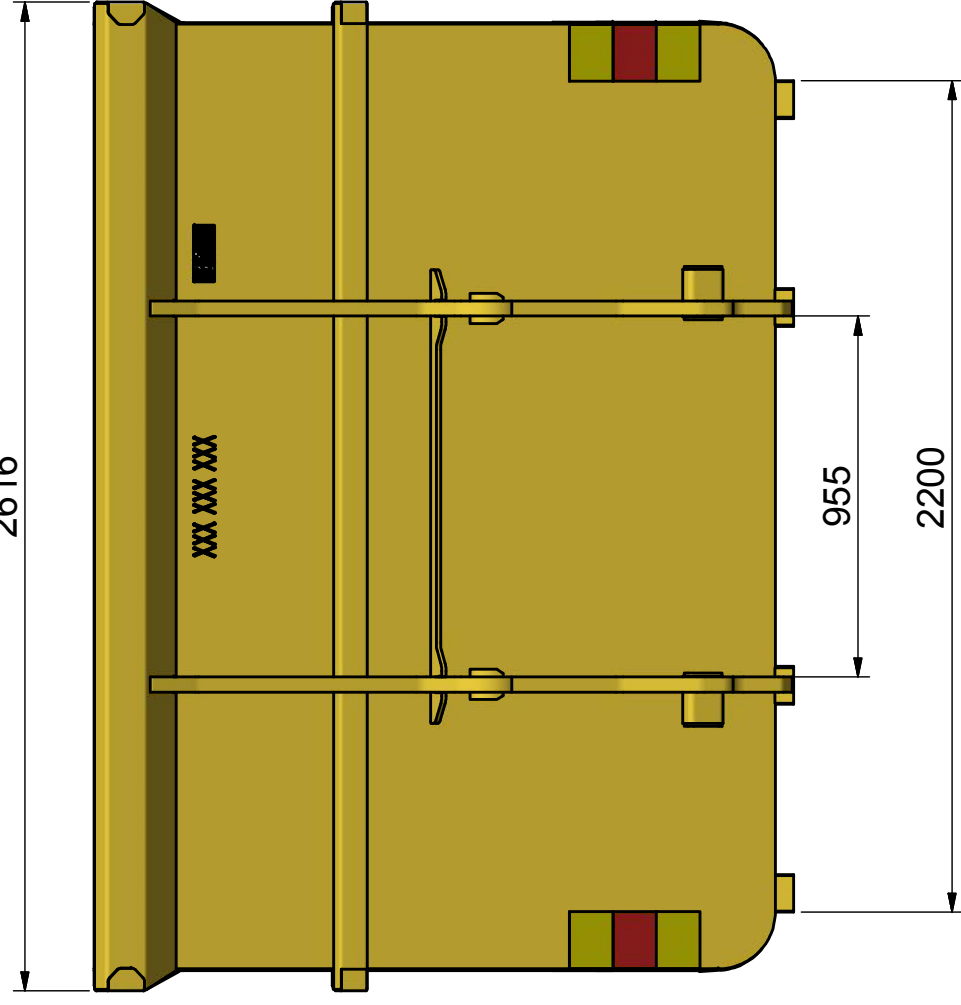

## BM-C 10

Öppen container avsedd för lastmaskin.

ILAB art. Nr.	<b>103690</b>
ILAB benämning:	BM-C 10
Tömningsätt:	Lastmaskin med BM-fäste
Volym:	10 m <sup>3</sup>
Övrigt:	Stora BM-fästet.
Tillval:	Inga

2500 INV.

2702 INV.

2616

2878

ILAB Container AB

103690

BM-C 10

www.ilabcontainer.se

DATA

VOLYM (M <sup>3</sup> )	10
VIKT (KG)	1130
BOTTEN (MM)	4
SIDOR (MM)	4
GAVLAR (MM)	4