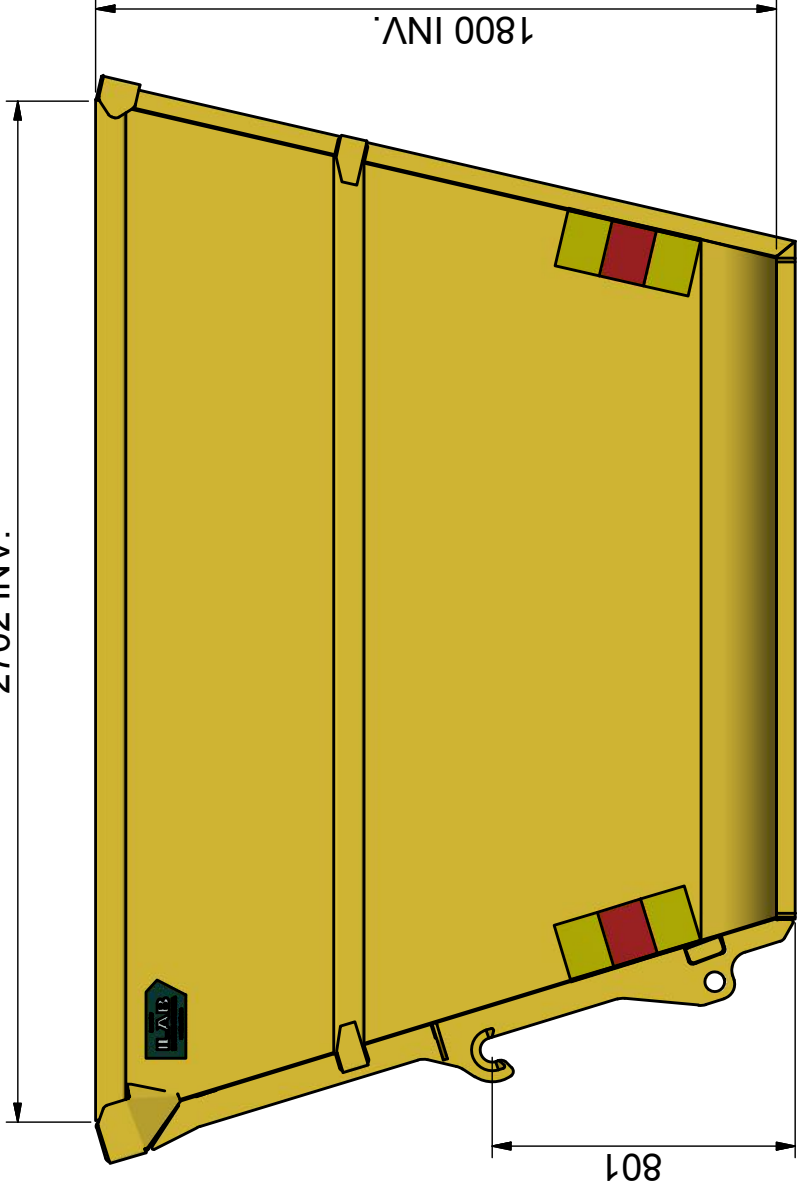

2500 INV.

2702 INV.

2616

2878

ILAB Container AB

103690

BM-C 10

www.ilabcontainer.se

DATA

VOLYM (M³)	10
VIKT (KG)	1130
BOTTEN (MM)	4
SIDOR (MM)	4
GAVLAR (MM)	4