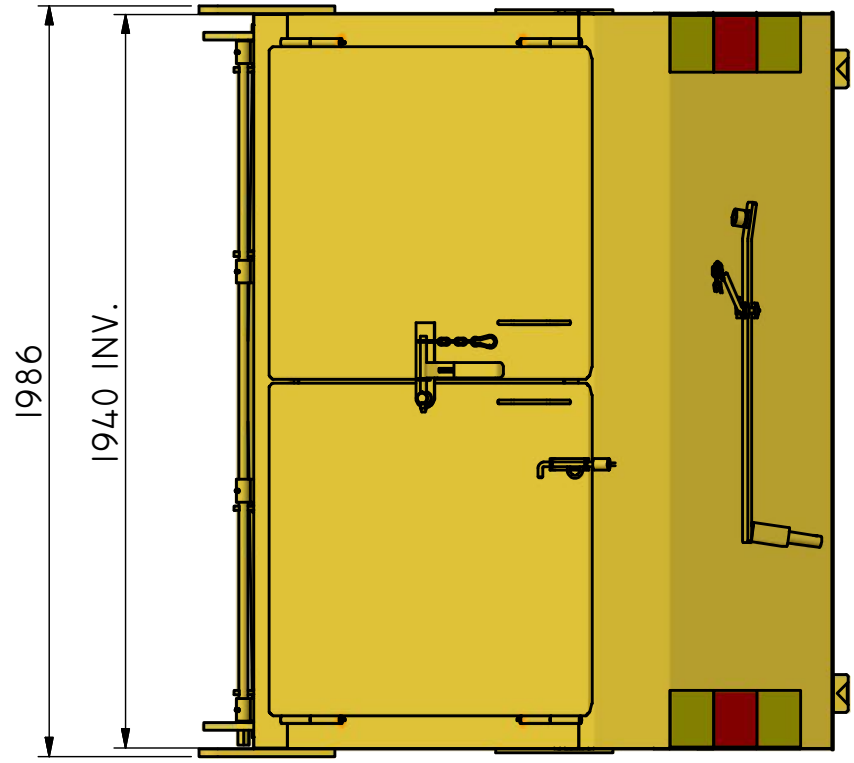

FL-A 6

Täckt container med plåtluckor.

| | |
|-----------------|------------------|
| ILAB art.nr | 101227 |
| ILAB benämning: | FL-A 6 |
| Tömningsätt: | Frontlastarbil |
| Volym: | 6 m ³ |
| Övrigt: | Låsbara luckor. |
| Tillval: | Kajlucka. |

ILAB Container AB

www.ilabcontainer.se

101227

FL-A 6

DATA

| | |
|-------------------------|-----|
| VOLYM (M ³) | 6 |
| VIKT (KG) | 670 |
| BOTTEN (MM) | 3 |
| SIDOR (MM) | 3 |
| GAVLAR (MM) | 3 |