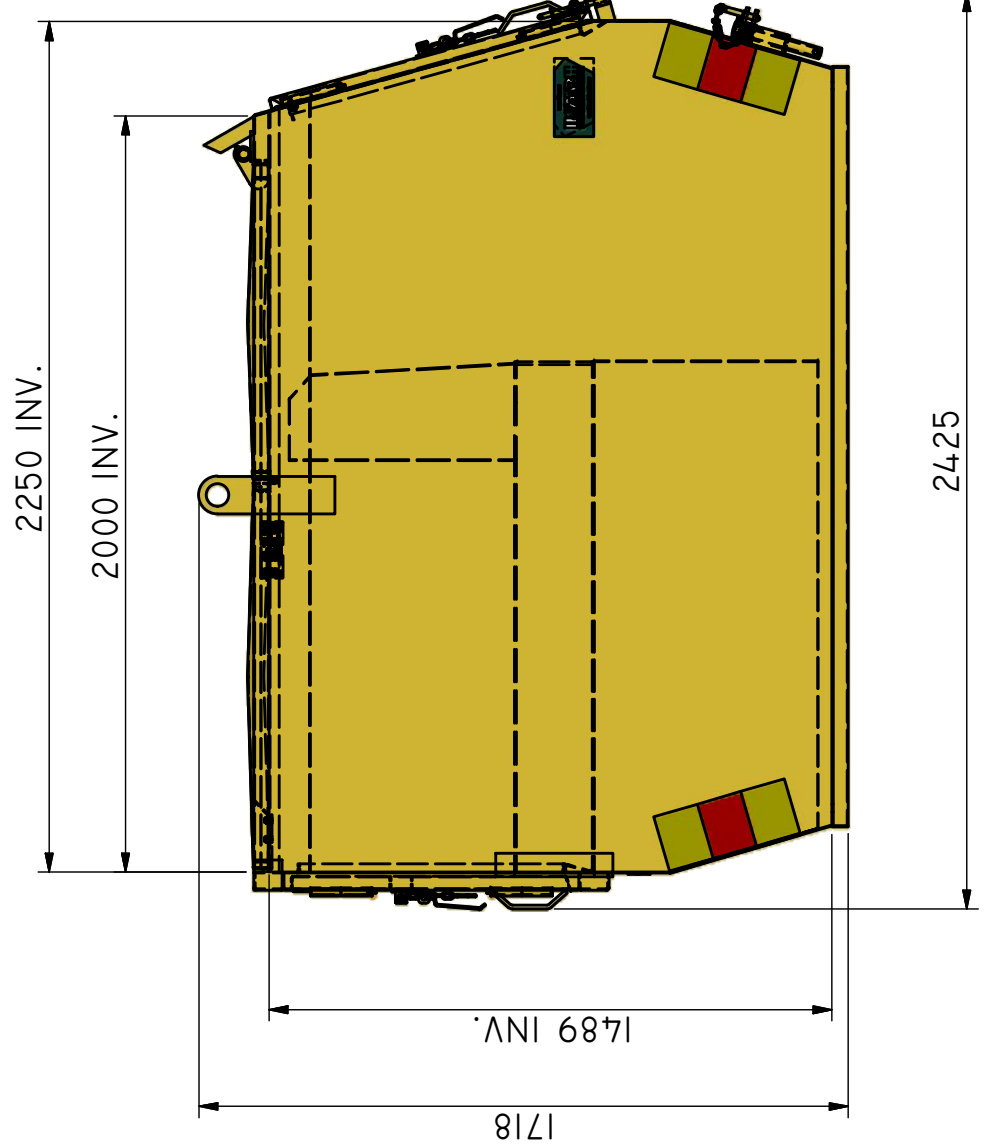

FL-A 6

Täckt container med plåtluckor.

| | |
|-----------------|------------------|
| ILAB art.nr | 101227 |
| ILAB benämning: | FL-A 6 |
| Tömningsätt: | Frontlastarbil |
| Volym: | 6 m ³ |
| Övrigt: | Låsbara luckor. |
| Tillval: | Kajlucka. |

ILAB Container AB

www.ilabcontainer.se

101227

FL-A 6

DATA

| | |
|-------------------------|-----|
| VOLYM (M ³) | 6 |
| VIKT (KG) | 670 |
| BOTTEN (MM) | 3 |
| SIDOR (MM) | 3 |
| GAVLAR (MM) | 3 |