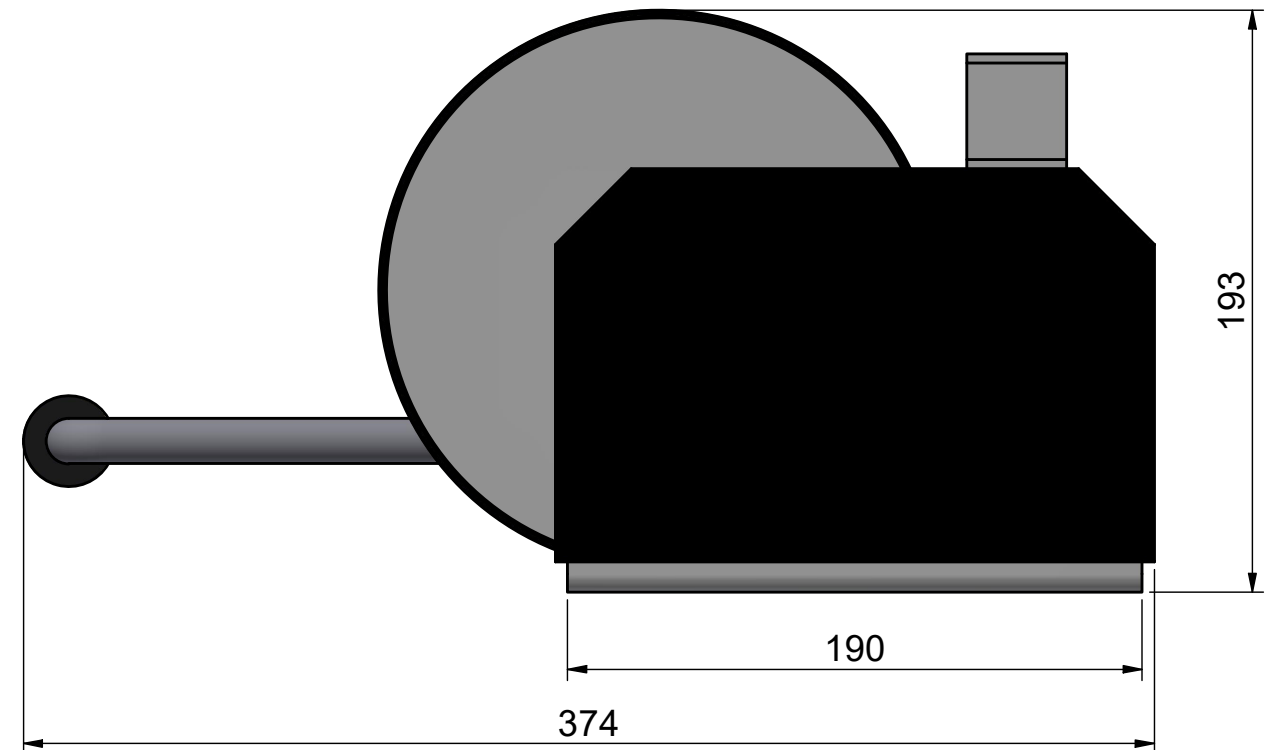

100096 A4
100096 A5

DENNA RITNING ÄR ILAB CONTAINER AB EGENDOM OCH FÅR EJ UTAN VÅRT MEDGIVANDE KOPIERAS.
EJ HELLER DELGES TREDJE PART ELLER ANVÄNDAS OBEHÖRIGT. ÖVERTRÄDELSE HÄRAV BEIVRAS MED STÖD AV GÄLLANDE LAG.

ILAB Container AB

www.ilabcontainer.se

100096
VINSCH AL-KO 901 A

DATA	
VOLYM (m ³)	
VIKT (KG)	
MAXLAST (KG)	
BOTTEN (mm)	
SIDOR (mm)	
GAVLAR (mm)	