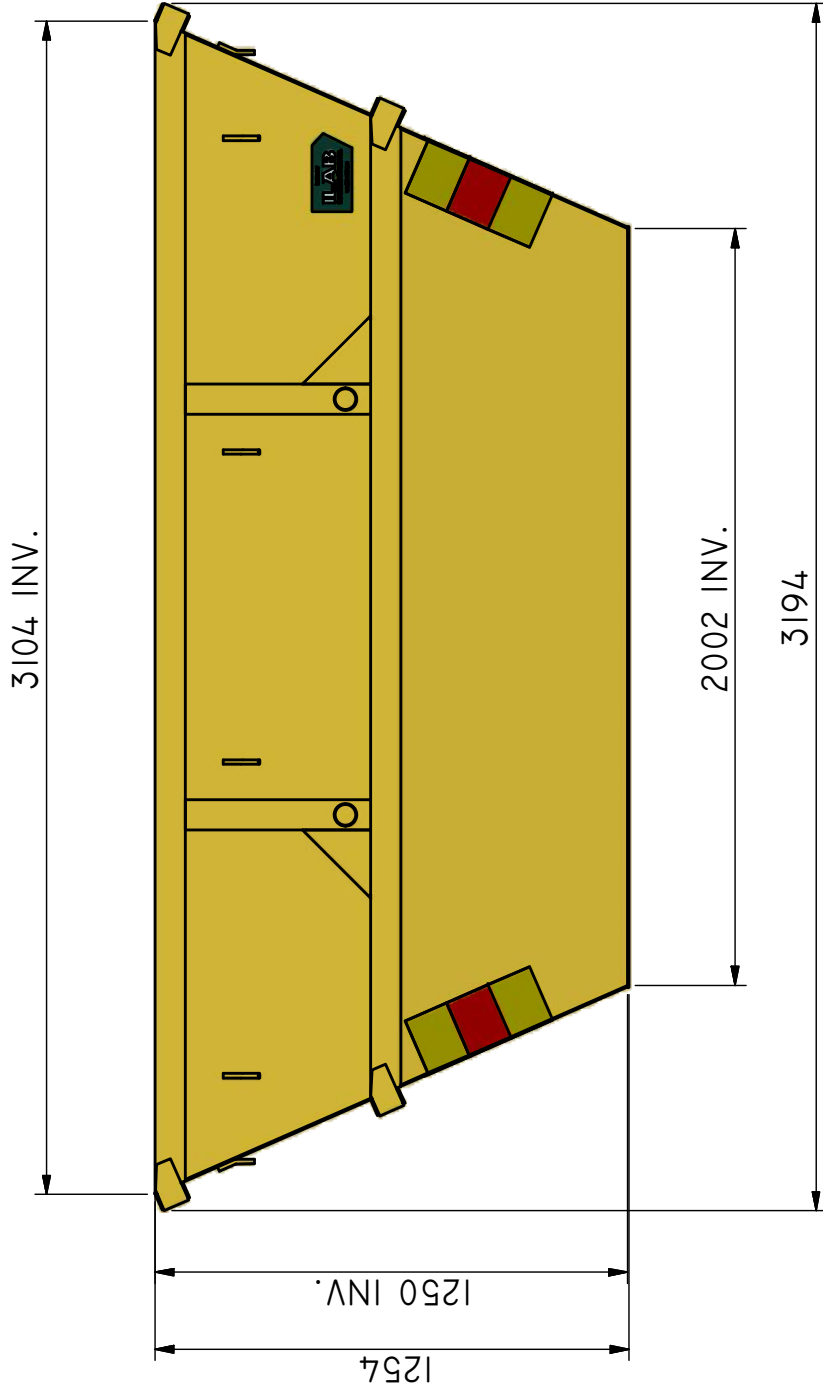

B-6

Öppen container avsedd för skrot.

ILAB art. Nr.	101356
ILAB benämning:	B-6
Tömningsätt:	Liftdumperbil.
Volym:	6 m ³
Övrigt:	Tömning från båda håll
Tillval:	Plåthuv

ILAB Container AB

www.ilabcontainer.se

101356

B-6

DATA

VOLYM (M ³)	6
VIKT (KG)	700
BOTTEN (MM)	4 MM
SIDOR (MM)	4 MM
GAVLAR (MM)	4 MM