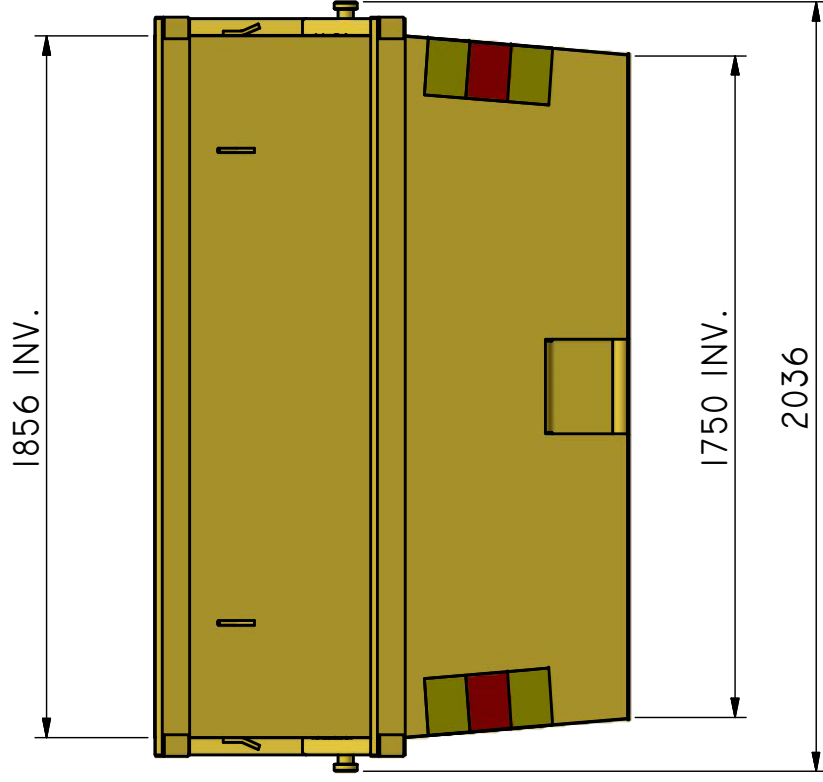

B-6

Öppen container avsedd för skrot.

ILAB art. Nr.	101356
ILAB benämning:	B-6
Tömningsätt:	Liftdumperbil.
Volym:	6 m ³
Övrigt:	Tömning från båda håll
Tillval:	Plåthuv

ILAB Container AB

www.ilabcontainer.se

101356

B-6

DATA

VOLYM (M ³)	6
VIKT (KG)	700
BOTTEN (MM)	4 MM
SIDOR (MM)	4 MM
GAVLAR (MM)	4 MM