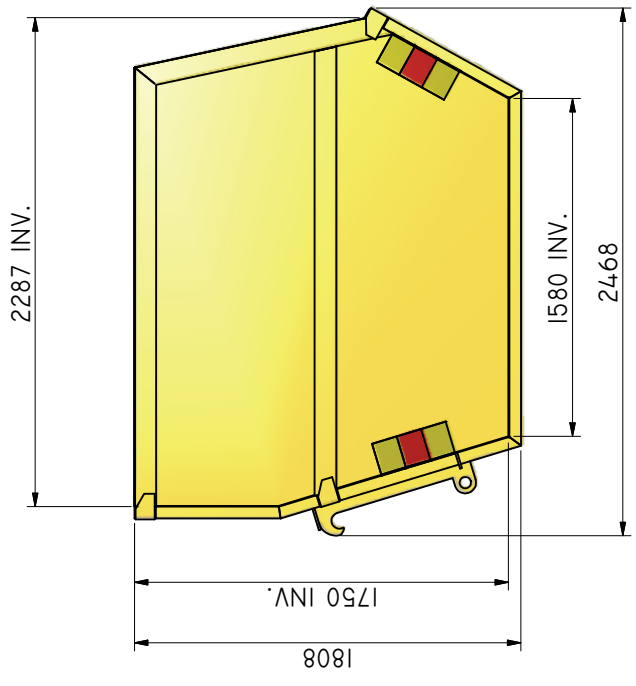

BM-B 10

Öppen container avsedd för lastmaskin.

ILAB art. Nr.	100474
ILAB benämning:	BM-B 10
Tömningsätt:	Lastmaskin med BM-fäste
Volym:	10 m ³
Övrigt:	Stora BM-fästet
Tillval:	Inga.

DATA	
VOLYM	10 M ³
VKLT	955 KG
BOTTEN	4 MM
SIDOR	4 MM
GAVLAR	4 MM