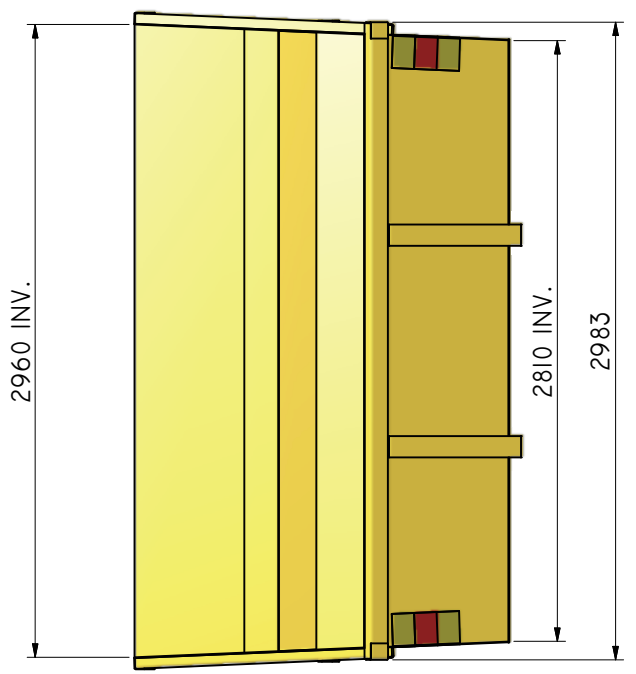

BM-B 10

Öppen container avsedd för lastmaskin.

ILAB art. Nr.	100474
ILAB benämning:	BM-B 10
Tömningsätt:	Lastmaskin med BM-fäste
Volym:	10 m ³
Övrigt:	Stora BM-fästet
Tillval:	Inga.

DATA	
VOLYM	10 M ³
VKLT	955 KG
BOTTEN	4 MM
SIDOR	4 MM
GAVLAR	4 MM