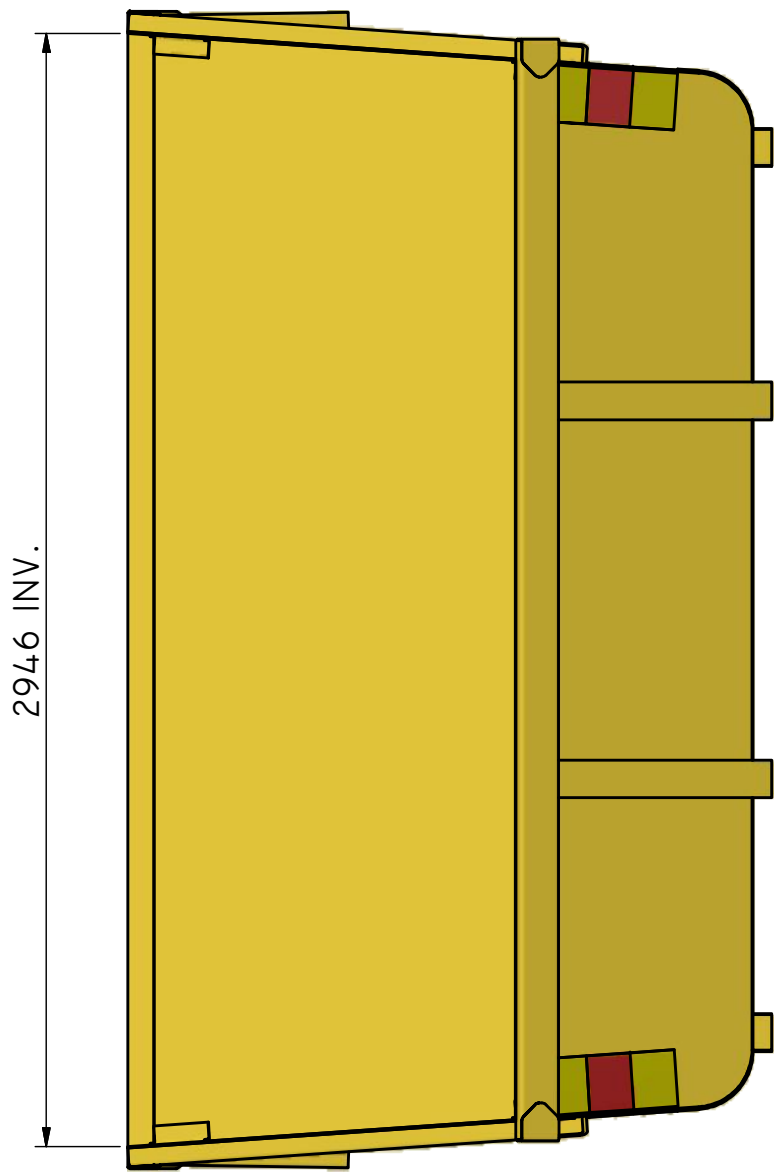

BM-B 8

Öppen container avsedd för lastmaskin.

ILAB art. Nr.	103618
ILAB benämning:	BM-B 8
Tömningssätt:	Lastmaskin med BM-fäste
Volym:	8 m ³
Övrigt:	Stora BM-fästet.
Tillval:	Inga.

ILAB Container AB

103618

BM-B 8

www.ilabcontainer.se

DATA

VOLYM (M ³)	8
VIKT (KG)	890
BOTTEN (MM)	4
SIDOR (MM)	4
GAVLAR (MM)	4