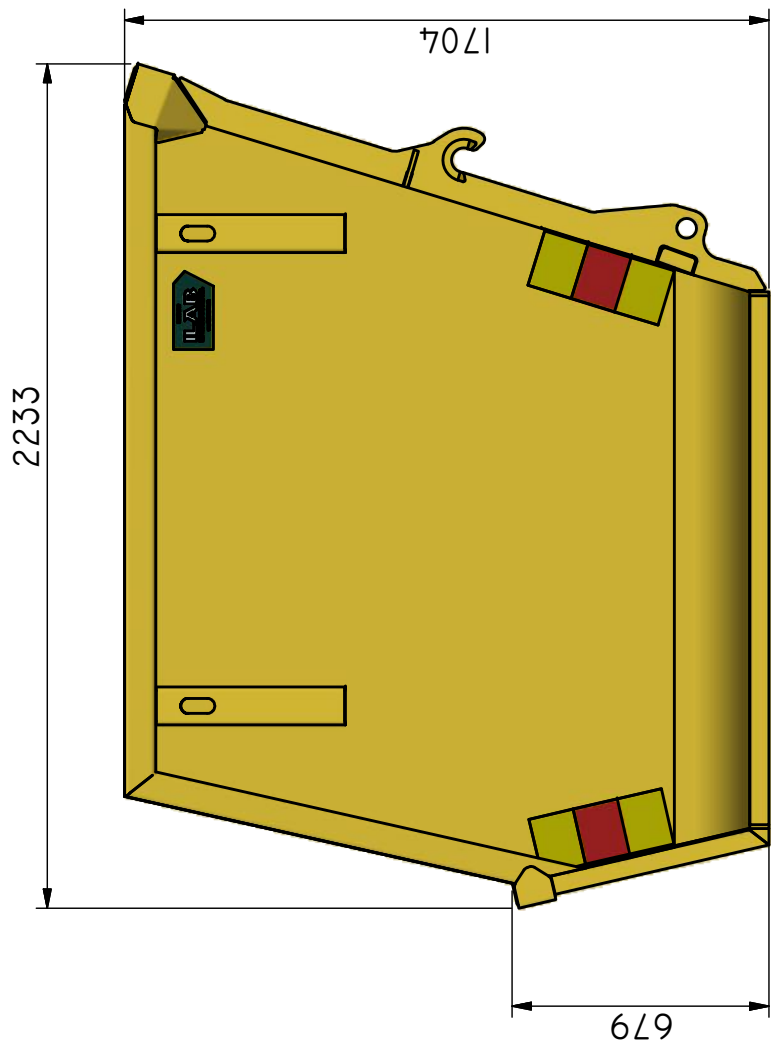

BM-B 8

Öppen container avsedd för lastmaskin.

ILAB art. Nr.	103618
ILAB benämning:	BM-B 8
Tömningssätt:	Lastmaskin med BM-fäste
Volym:	8 m ³
Övrigt:	Stora BM-fästet.
Tillval:	Inga.

ILAB Container AB

103618

BM-B 8

www.ilabcontainer.se

DATA

VOLYM (M ³)	8
VIKT (KG)	890
BOTTEN (MM)	4
SIDOR (MM)	4
GAVLAR (MM)	4