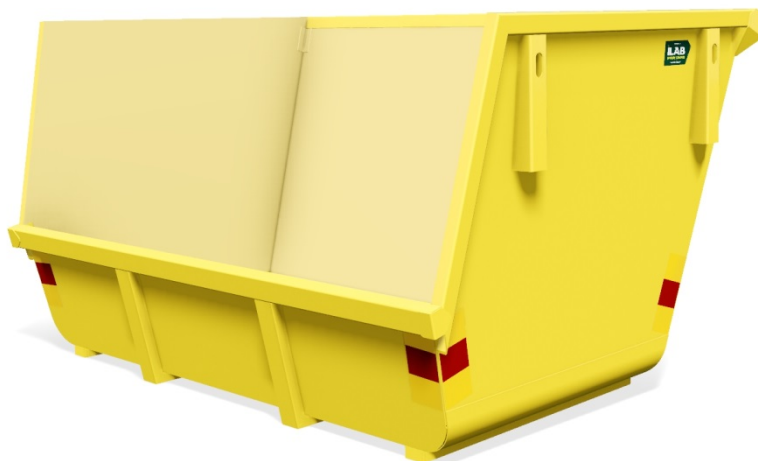

BM-B 8

Öppen container avsedd för lastmaskin.

ILAB art. Nr.	103618
ILAB benämning:	BM-B 8
Tömningssätt:	Lastmaskin med BM-fäste
Volym:	8 m ³
Övrigt:	Stora BM-fästet.
Tillval:	Inga.

ILAB Container AB

103618

BM-B 8

www.ilabcontainer.se

DATA

VOLYM (M ³)	8
VIKT (KG)	890
BOTTEN (MM)	4
SIDOR (MM)	4
GAVLAR (MM)	4