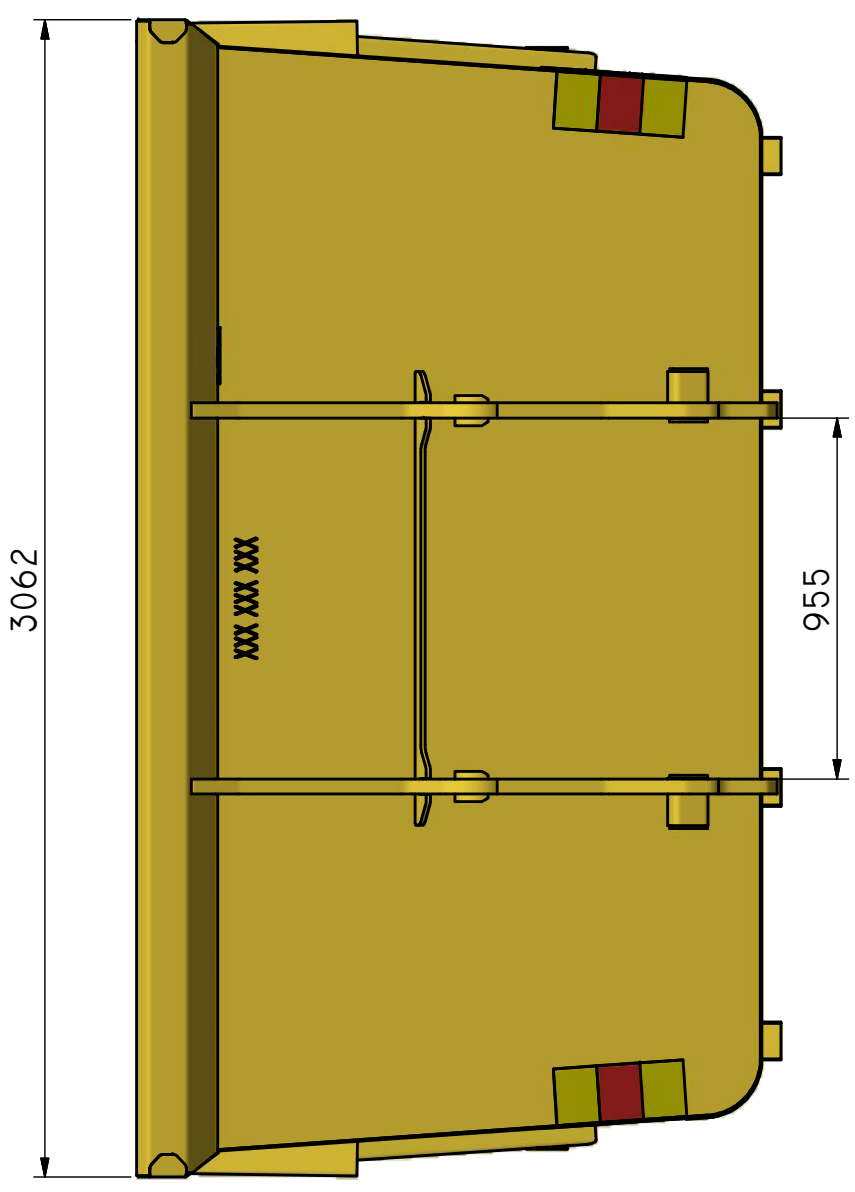

BM-B 8

Öppen container avsedd för lastmaskin.

ILAB art. Nr.	103618
ILAB benämning:	BM-B 8
Tömningssätt:	Lastmaskin med BM-fäste
Volym:	8 m ³
Övrigt:	Stora BM-fästet.
Tillval:	Inga.

ILAB Container AB

103618

BM-B 8

www.ilabcontainer.se

DATA

VOLYM (M ³)	8
VIKT (KG)	890
BOTTEN (MM)	4
SIDOR (MM)	4
GAVLAR (MM)	4