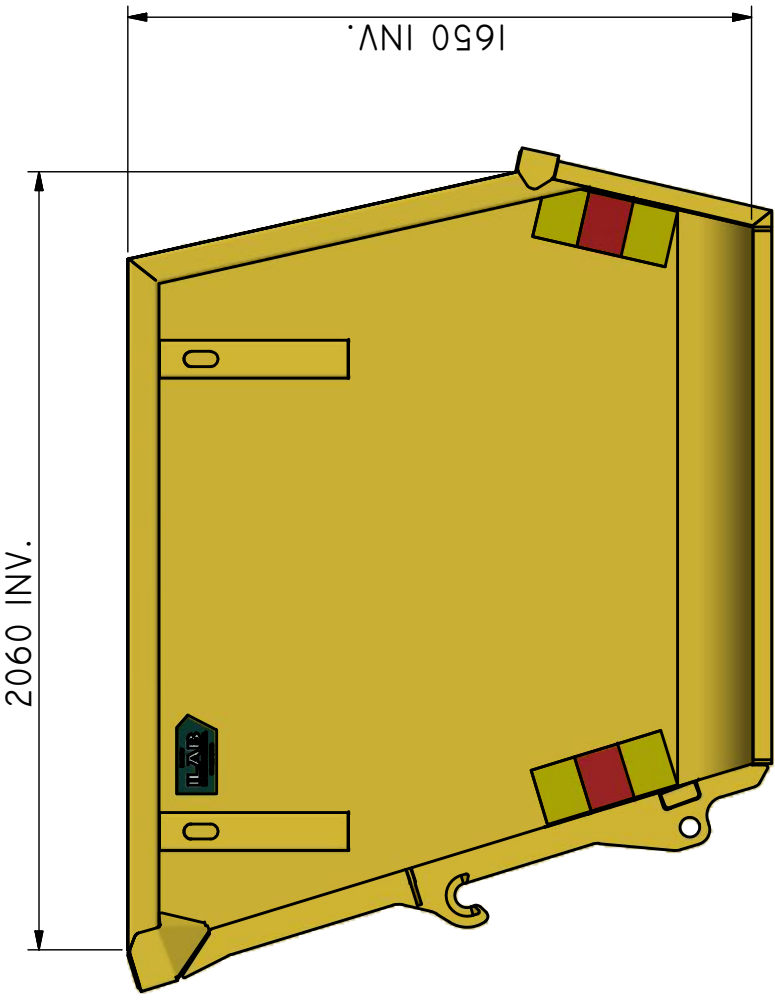

BM-B 8

Öppen container avsedd för lastmaskin.

ILAB art. Nr.	103618
ILAB benämning:	BM-B 8
Tömningssätt:	Lastmaskin med BM-fäste
Volym:	8 m ³
Övrigt:	Stora BM-fästet.
Tillval:	Inga.

ILAB Container AB

103618

BM-B 8

www.ilabcontainer.se

DATA

VOLYM (M ³)	8
VIKT (KG)	890
BOTTEN (MM)	4
SIDOR (MM)	4
GAVLAR (MM)	4