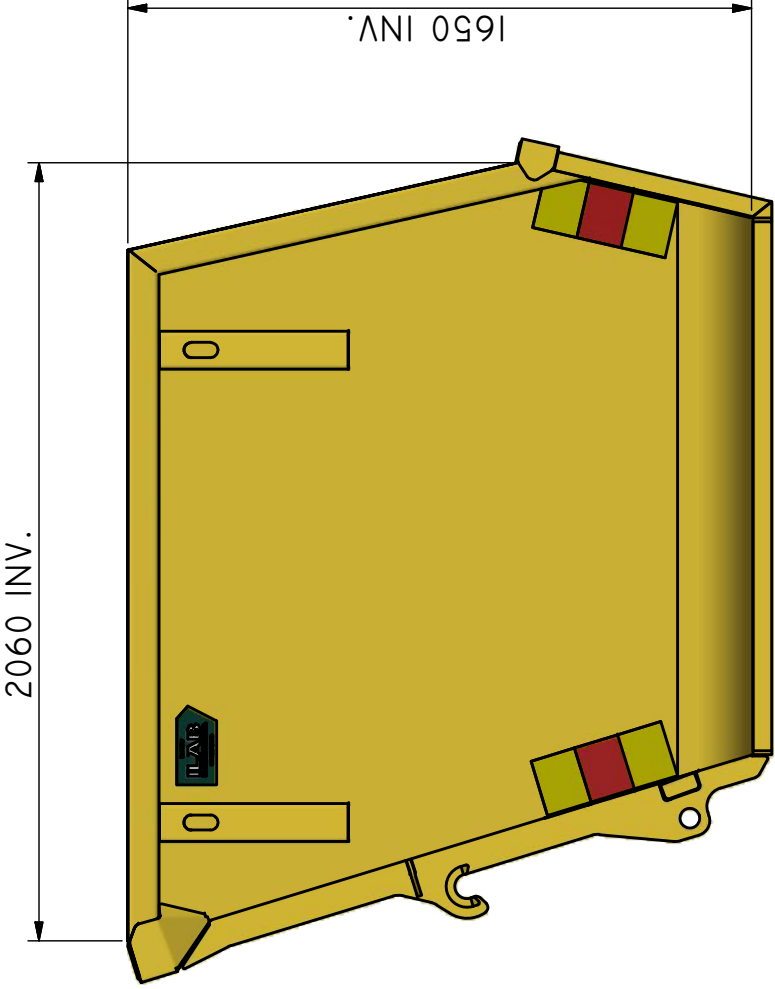

BM-B 8

Öppen container avsedd för lastmaskin.

ILAB art. Nr.	103618
ILAB benämning:	BM-B 8
Tömningssätt:	Lastmaskin med BM-fäste
Volym:	8 m ³
Övrigt:	Stora BM-fästet.
Tillval:	Inga.

2060 INV.

1650 INV.

3062

DATA

VOLYM (M ³)	8
VIKT (KG)	890
BOTTEN (MM)	4
SIDOR (MM)	4
GAVLAR (MM)	4