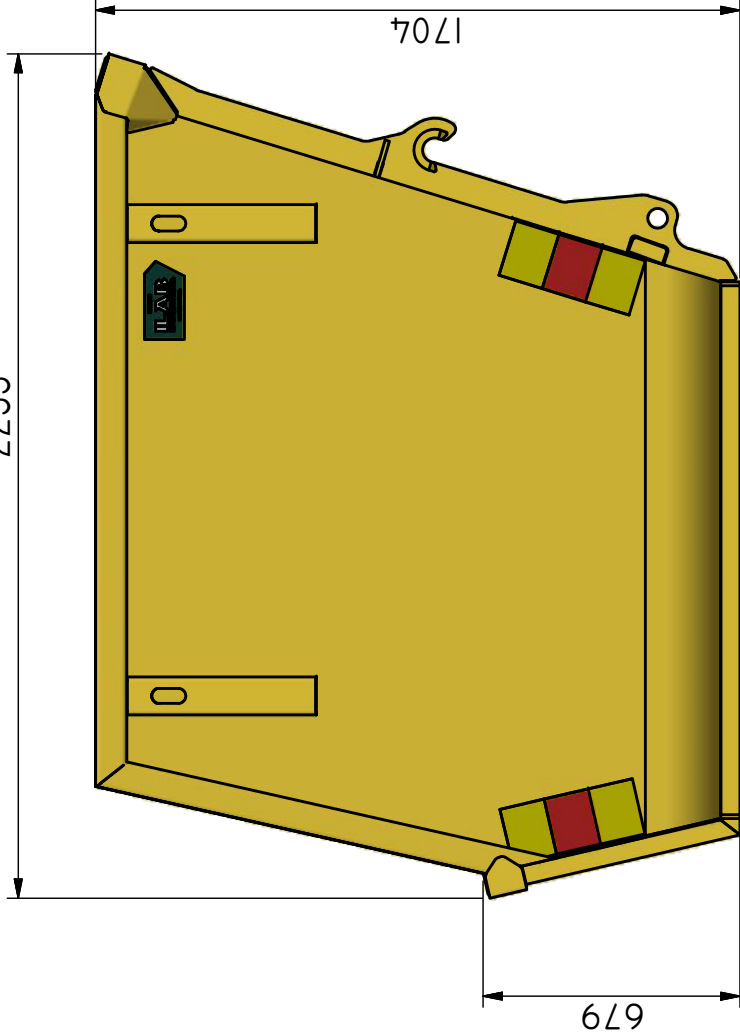

1704

679

ILAB Container AB

103618

BM-B 8

www.ilabcontainer.se

DATA

VOLYM (M³)	8
VIKT (KG)	890
BOTTEN (MM)	4
SIDOR (MM)	4
GAVLAR (MM)	4