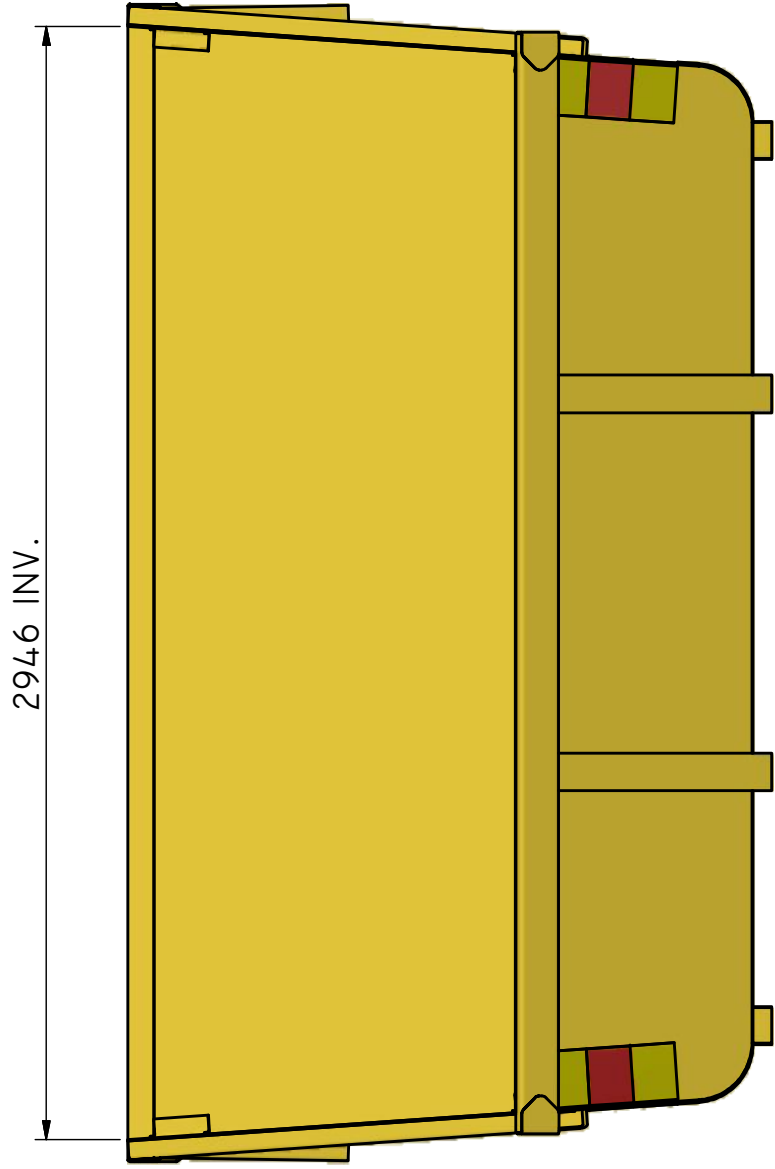

BM-B 8

Öppen container avsedd för lastmaskin.

ILAB art. Nr.	103618
ILAB benämning:	BM-B 8
Tömningssätt:	Lastmaskin med BM-fäste
Volym:	8 m ³
Övrigt:	Stora BM-fästet.
Tillval:	Inga.

2060 INV.

1650 INV.

3062

DATA

VOLYM (M ³)	8
VIKT (KG)	890
BOTTEN (MM)	4
SIDOR (MM)	4
GAVLAR (MM)	4