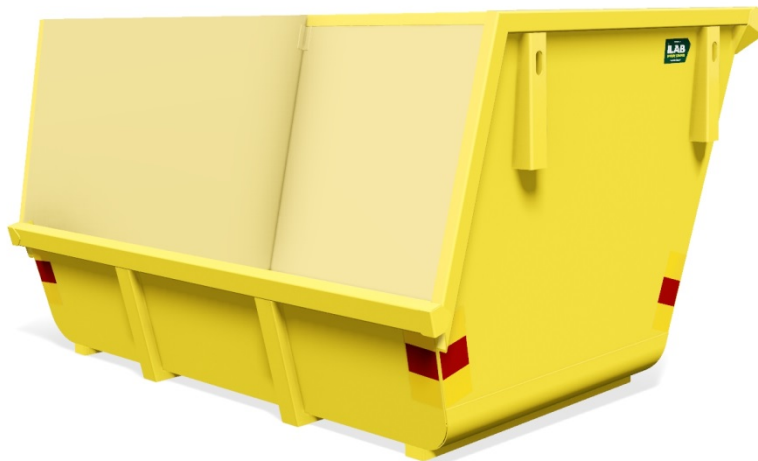

BM-B 8

Öppen container avsedd för lastmaskin.

ILAB art. Nr.	103618
ILAB benämning:	BM-B 8
Tömningssätt:	Lastmaskin med BM-fäste
Volym:	8 m ³
Övrigt:	Stora BM-fästet.
Tillval:	Inga.

2060 INV.

1650 INV.

3062