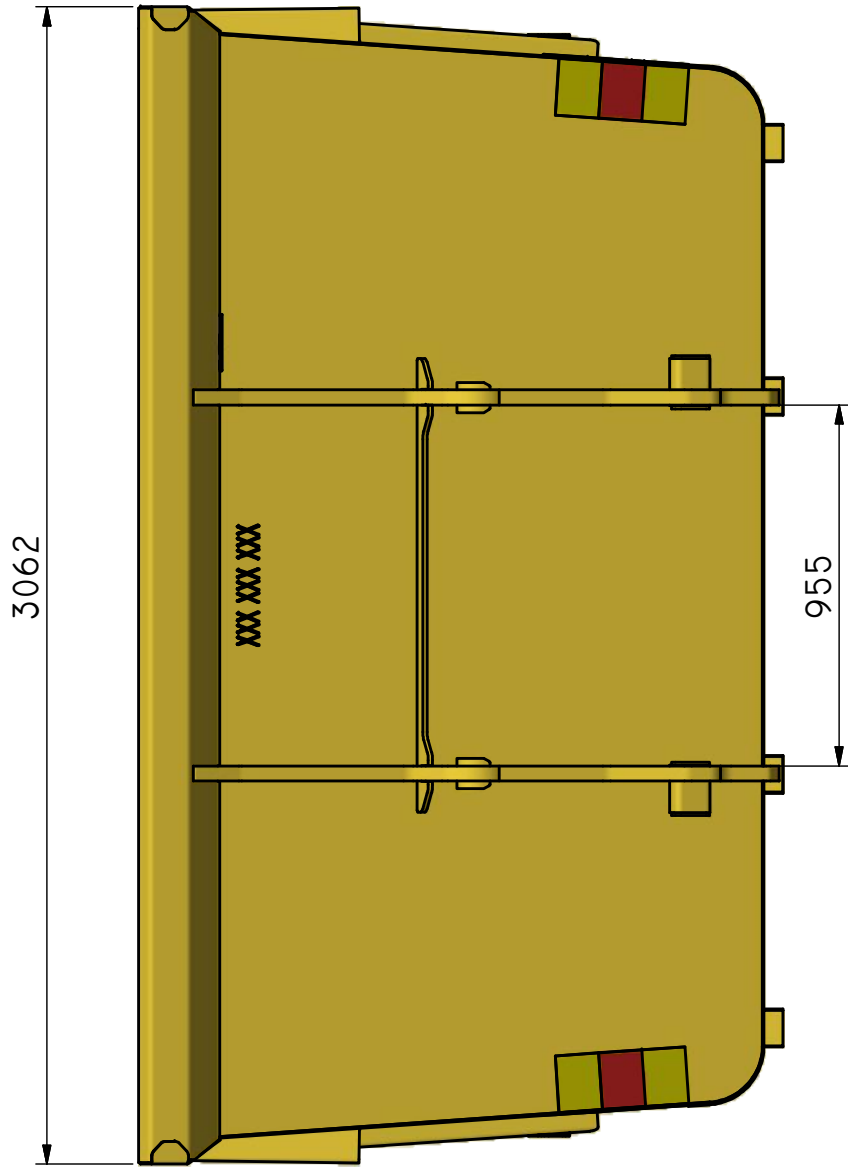

BM-B 8

Öppen container avsedd för lastmaskin.

ILAB art. Nr.	103618
ILAB benämning:	BM-B 8
Tömningssätt:	Lastmaskin med BM-fäste
Volym:	8 m ³
Övrigt:	Stora BM-fästet.
Tillval:	Inga.

2060 INV.

1650 INV.

3062

DATA

VOLYM (M ³)	8
VIKT (KG)	890
BOTTEN (MM)	4
SIDOR (MM)	4
GAVLAR (MM)	4