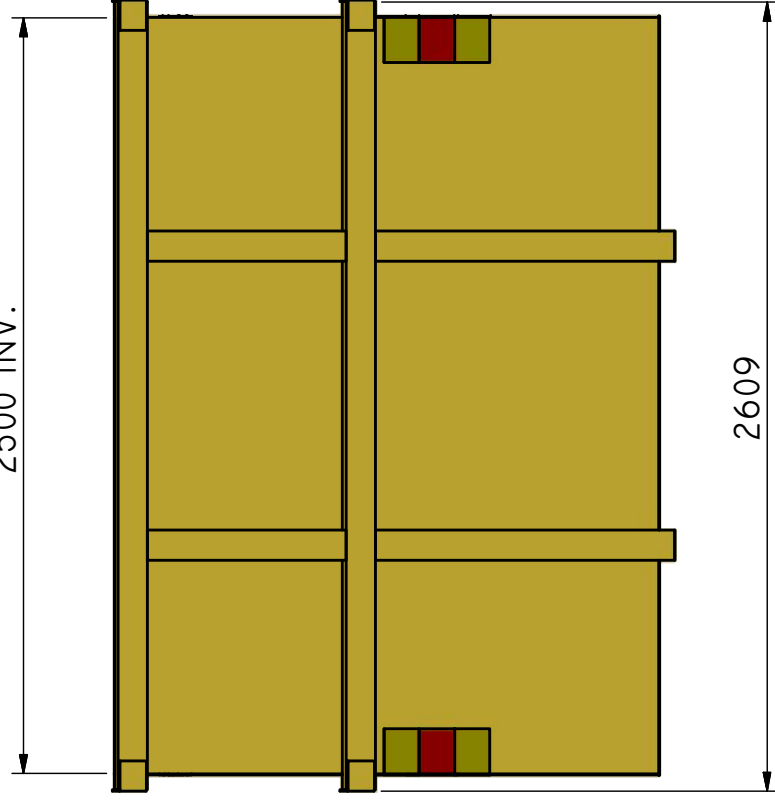

2500 INV.

2609