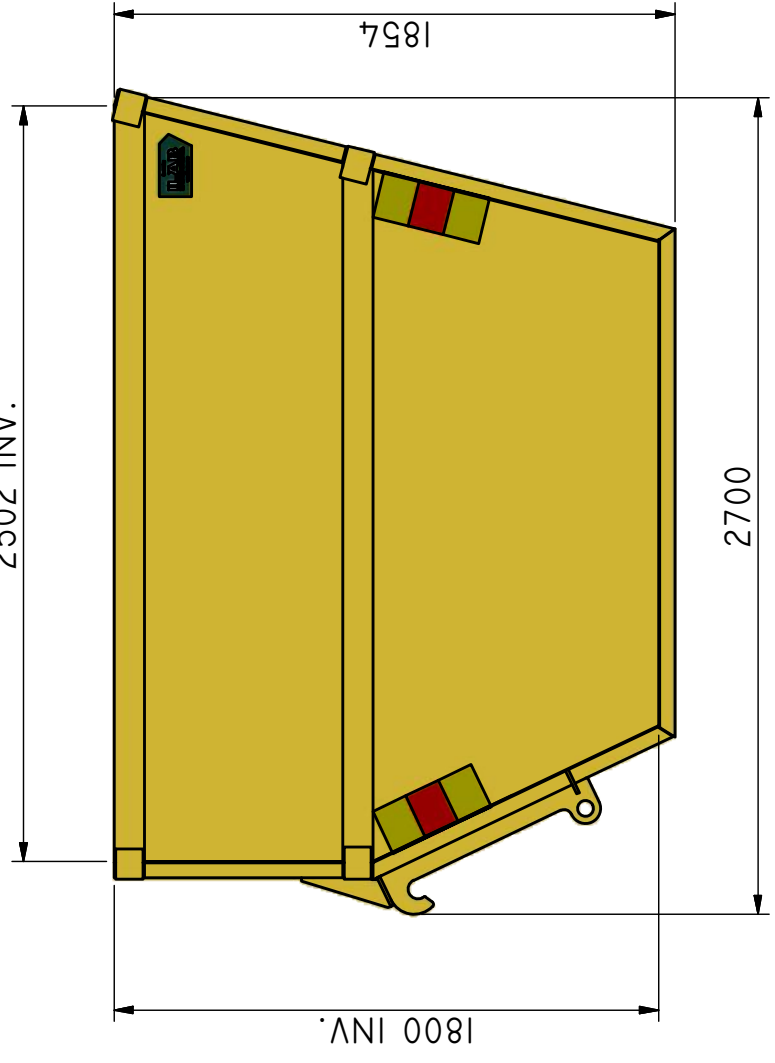

2500 INV.

2609

2502 INV.

1800 INV.

1854

2700

ILAB Container AB

www.ilabcontainer.se

100907

BM-C 10

DATA

VOLYM (M³)	10
VIKT (KG)	1100
BOTTEN (MM)	4
SIDOR (MM)	4
GAVLAR (MM)	4