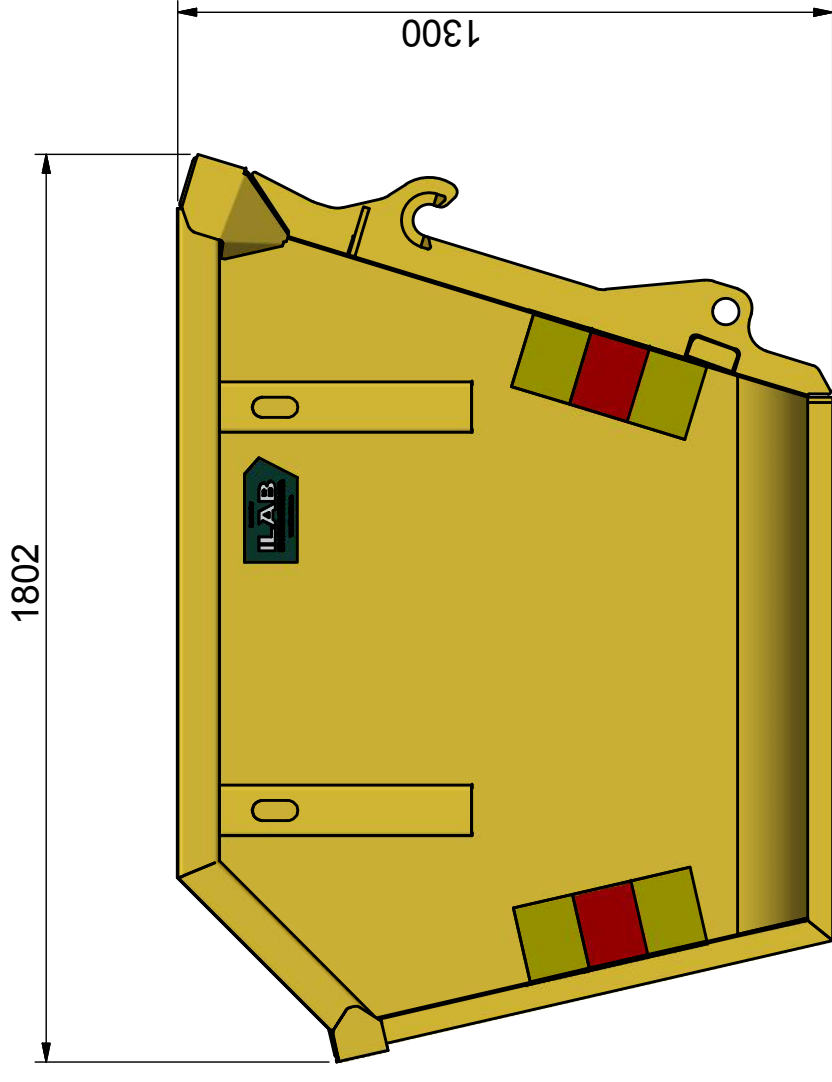

BM-D 3

Öppen container för lastmaskin.

ILAB art. Nr.	103527
ILAB benämning:	BM-D 3
Tömningssätt:	Lastmaskin med BM-fäste
Volym:	3 m ³
Övrigt:	Stora BM-fästet.
Tillval:	Inga.

ILAB Container AB

www.ilabcontainer.se

103527

BM-D 3

DATA

VOLYM (M ³)	3
VIKT (KG)	580
BOTTEN (MM)	4
SIDOR (MM)	4
GAVLAR (MM)	4