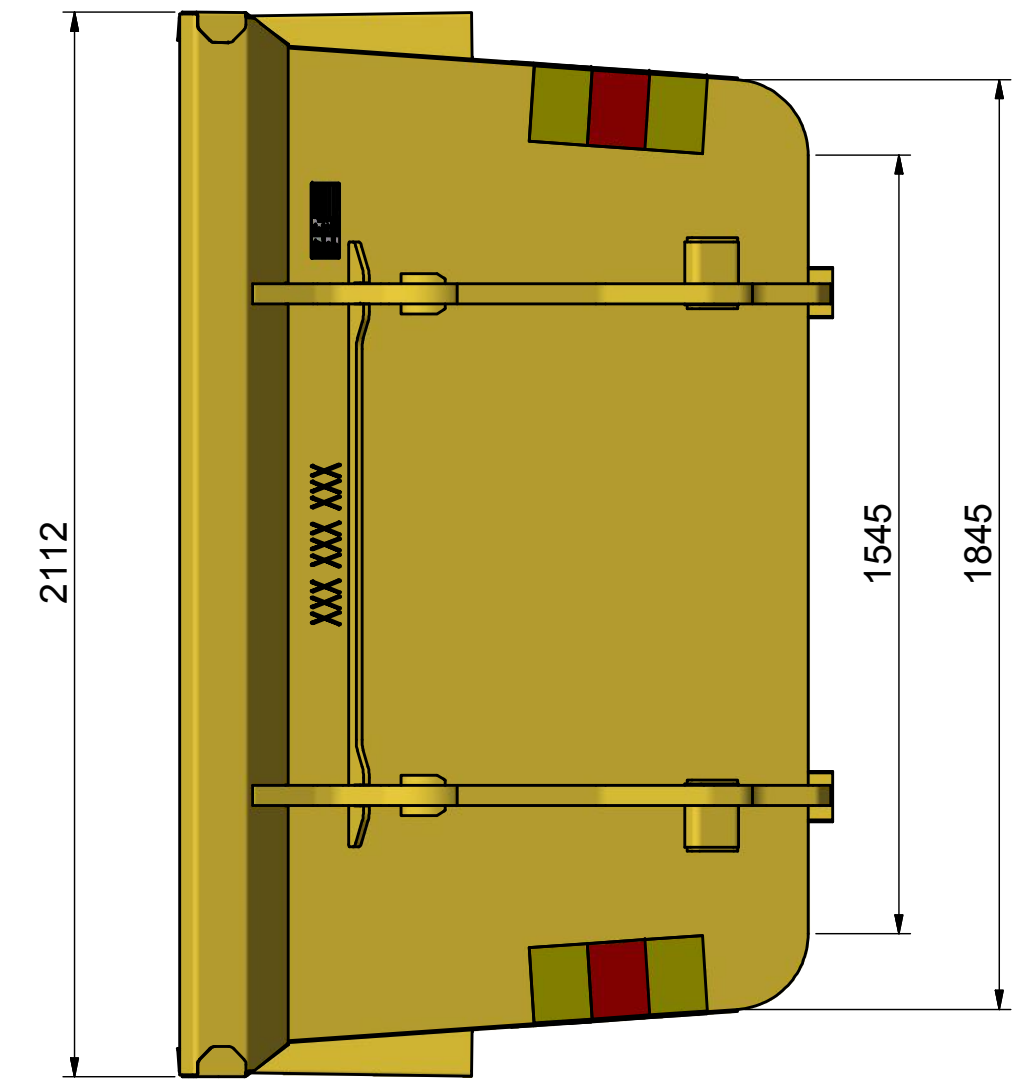

BM-D 3

Öppen container för lastmaskin.

ILAB art. Nr.	103527
ILAB benämning:	BM-D 3
Tömningssätt:	Lastmaskin med BM-fäste
Volym:	3 m ³
Övrigt:	Stora BM-fästet.
Tillval:	Inga.

ILAB Container AB

www.ilabcontainer.se

103527

BM-D 3

DATA

VOLYM (M ³)	3
VIKT (KG)	580
BOTTEN (MM)	4
SIDOR (MM)	4
GAVLAR (MM)	4