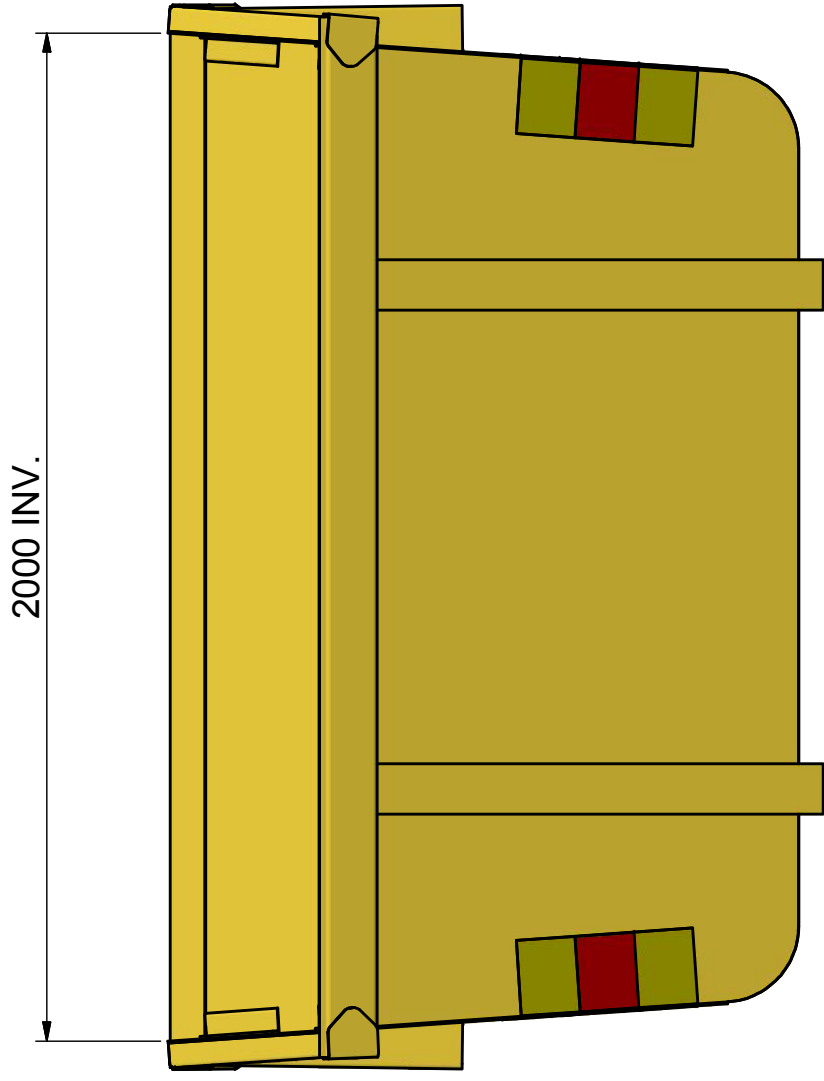

BM-D 3

Öppen container för lastmaskin.

ILAB art. Nr.	103527
ILAB benämning:	BM-D 3
Tömningssätt:	Lastmaskin med BM-fäste
Volym:	3 m ³
Övrigt:	Stora BM-fästet.
Tillval:	Inga.

ILAB Container AB

www.ilabcontainer.se

103527

BM-D 3

DATA

VOLYM (M ³)	3
VIKT (KG)	580
BOTTEN (MM)	4
SIDOR (MM)	4
GAVLAR (MM)	4