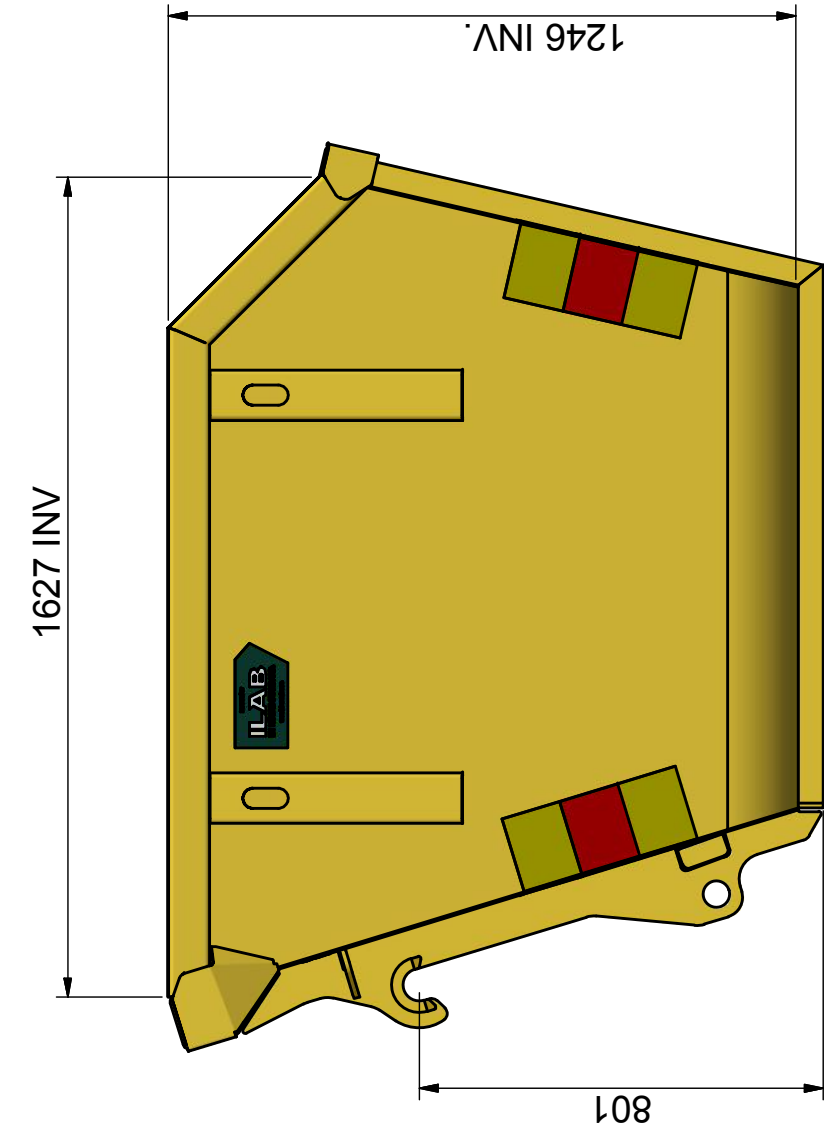

BM-D 3

Öppen container för lastmaskin.

ILAB art. Nr.	103527
ILAB benämning:	BM-D 3
Tömningssätt:	Lastmaskin med BM-fäste
Volym:	3 m ³
Övrigt:	Stora BM-fästet.
Tillval:	Inga.

ILAB Container AB

www.ilabcontainer.se

103527

BM-D 3

DATA

VOLYM (M ³)	3
VIKT (KG)	580
BOTTEN (MM)	4
SIDOR (MM)	4
GAVLAR (MM)	4