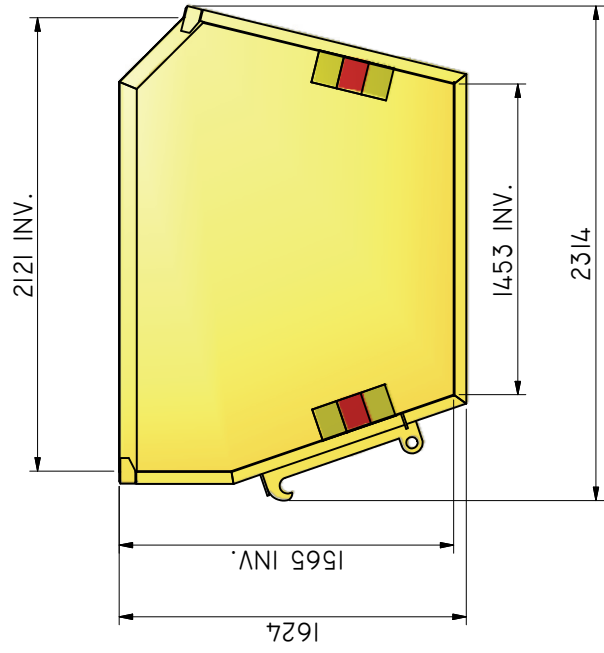

## BM-D 8

Öppen container avsedd för lastmaskin.

ILAB art. Nr.	<b>100924</b>
ILAB benämning:	BM-D 8
Tömningsätt:	Lastmaskin med BM-fäste.
Volym:	8 m <sup>3</sup>
Övrigt:	Stora BM-fästet.
Tillval:	Inga

DATA	
VOLYM	8 M3
VKLT	830 KG
BOTTEN	4 MM
SDÖR	4 MM
GAVLEAR	4 MM