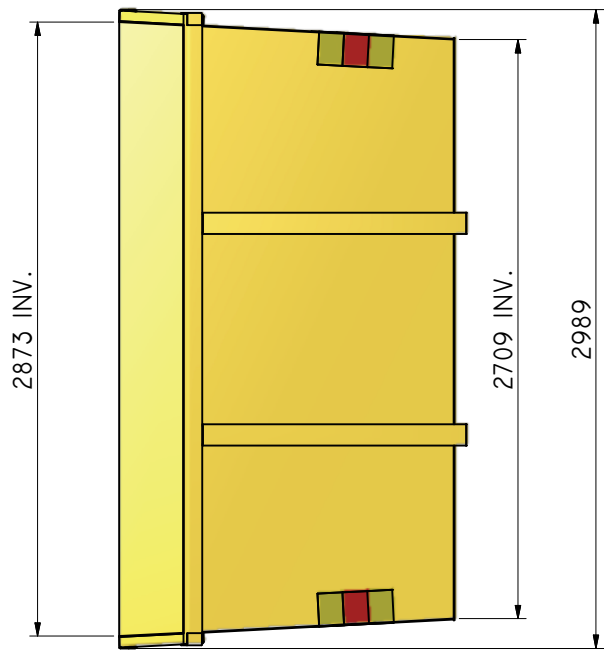

## BM-D 8

Öppen container avsedd för lastmaskin.

ILAB art. Nr.	<b>100924</b>
ILAB benämning:	BM-D 8
Tömningsätt:	Lastmaskin med BM-fäste.
Volym:	8 m <sup>3</sup>
Övrigt:	Stora BM-fästet.
Tillval:	Inga

DATA	
VOLYM	8 M3
VKLT	830 KG
BOTTEN	4 MM
SDÖR	4 MM
GAVLEAR	4 MM