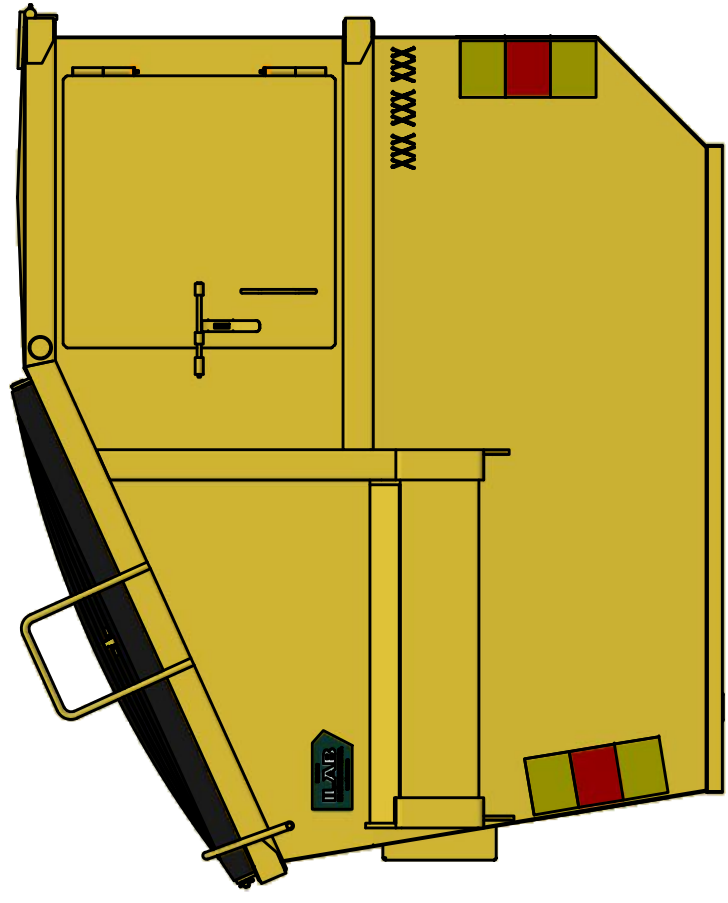

## FL-B 6 AT

Täckt container med sidohängda plastluckor.

ILAB art. Nr.	<b>100602</b>
ILAB benämning:	FL-B 6 AT
Tömningsätt:	Frontlastarbil.
Volym:	6 m <sup>3</sup>
Övrigt:	Automatlås för snabbare tömning. Låsbara luckor.
Tillval:	Kajlucka. Soplucka

ILAB Container AB

www.ilabcontainer.se

100602

FL-B 6 AT

DATA

VOLYM (M <sup>3</sup> )	6
VIKT (KG)	640
BOTTEN (MM)	3
SIDOR (MM)	3
GAVLAR (MM)	3