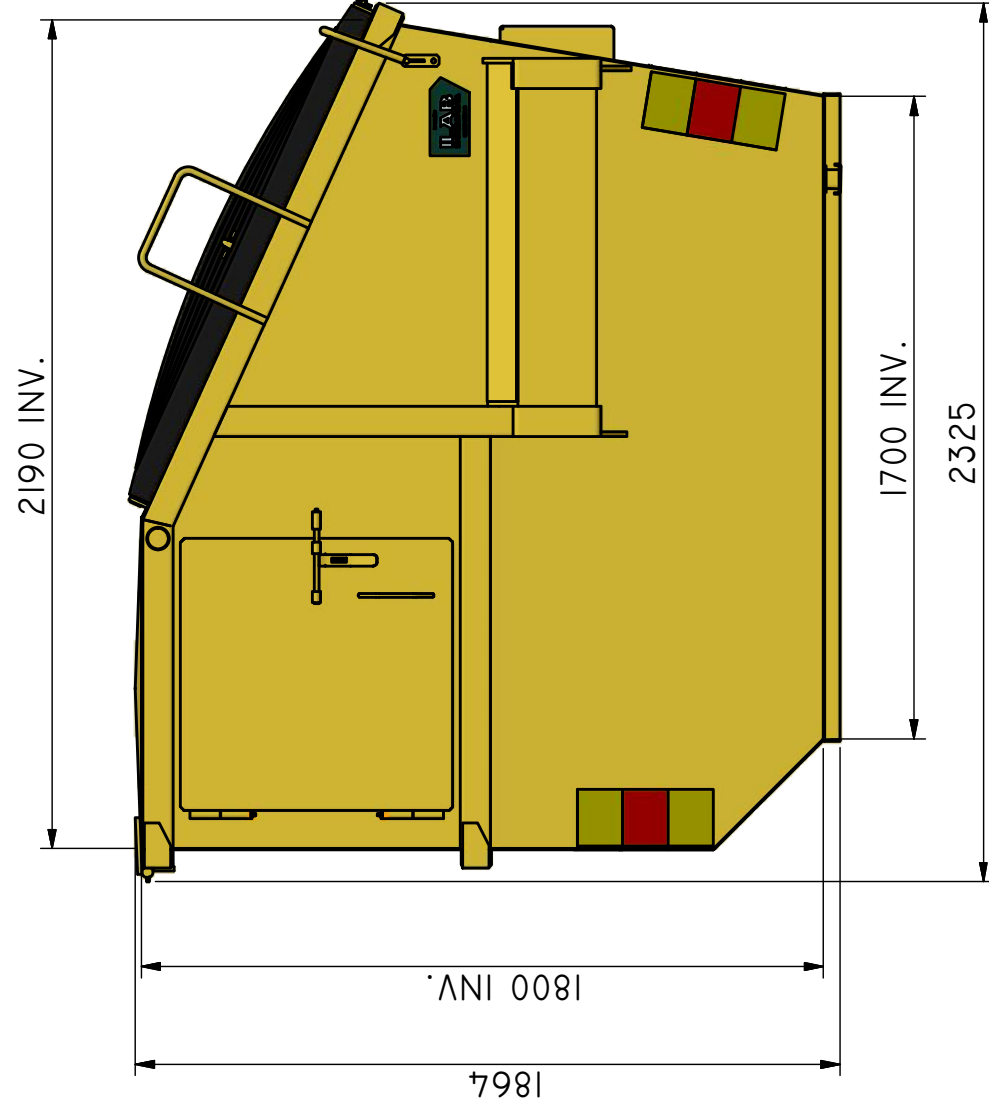

## FL-B 6 AT

Täckt container med sidohängda plastluckor.

ILAB art. Nr.	<b>100602</b>
ILAB benämning:	FL-B 6 AT
Tömningsätt:	Frontlastarbil.
Volym:	6 m <sup>3</sup>
Övrigt:	Automatlås för snabbare tömning. Låsbara luckor.
Tillval:	Kajlucka. Soplucka

ILAB Container AB

www.ilabcontainer.se

100602

FL-B 6 AT

DATA

VOLYM (M <sup>3</sup> )	6
VIKT (KG)	640
BOTTEN (MM)	3
SIDOR (MM)	3
GAVLAR (MM)	3