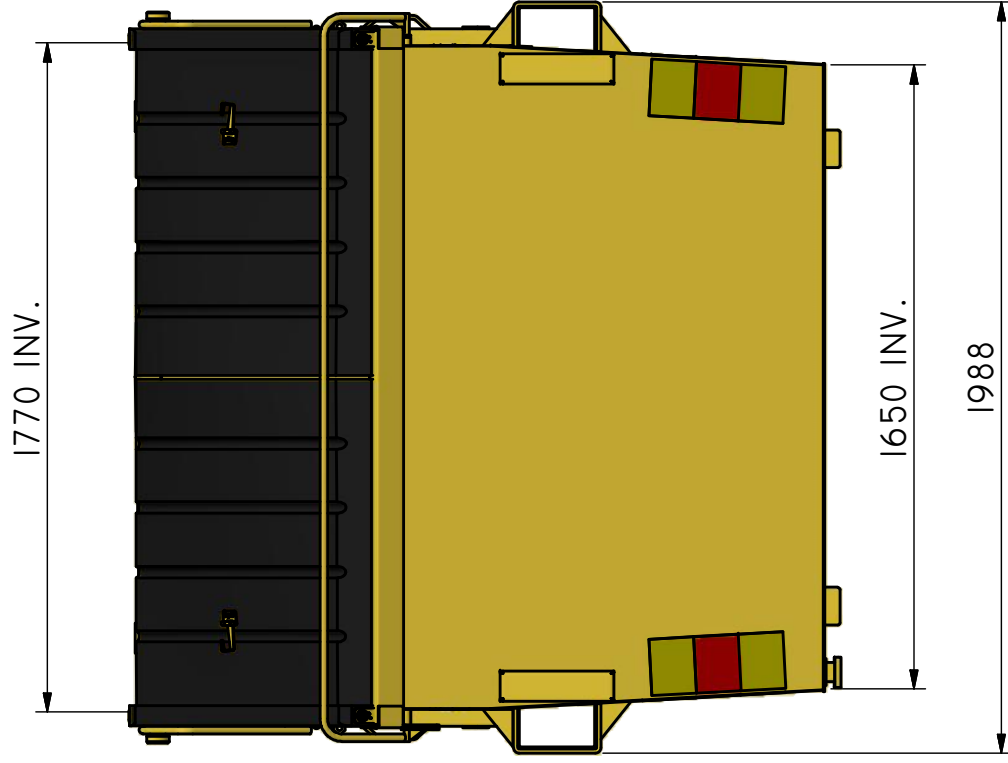

## FL-B 6 AT

Täckt container med sidohängda plastluckor.

ILAB art. Nr.	<b>100602</b>
ILAB benämning:	FL-B 6 AT
Tömningsätt:	Frontlastarbil.
Volym:	6 m <sup>3</sup>
Övrigt:	Automatlås för snabbare tömning. Låsbara luckor.
Tillval:	Kajlucka. Soplucka

ILAB Container AB

www.ilabcontainer.se

100602

FL-B 6 AT

DATA

VOLYM (M <sup>3</sup> )	6
VIKT (KG)	640
BOTTEN (MM)	3
SIDOR (MM)	3
GAVLAR (MM)	3