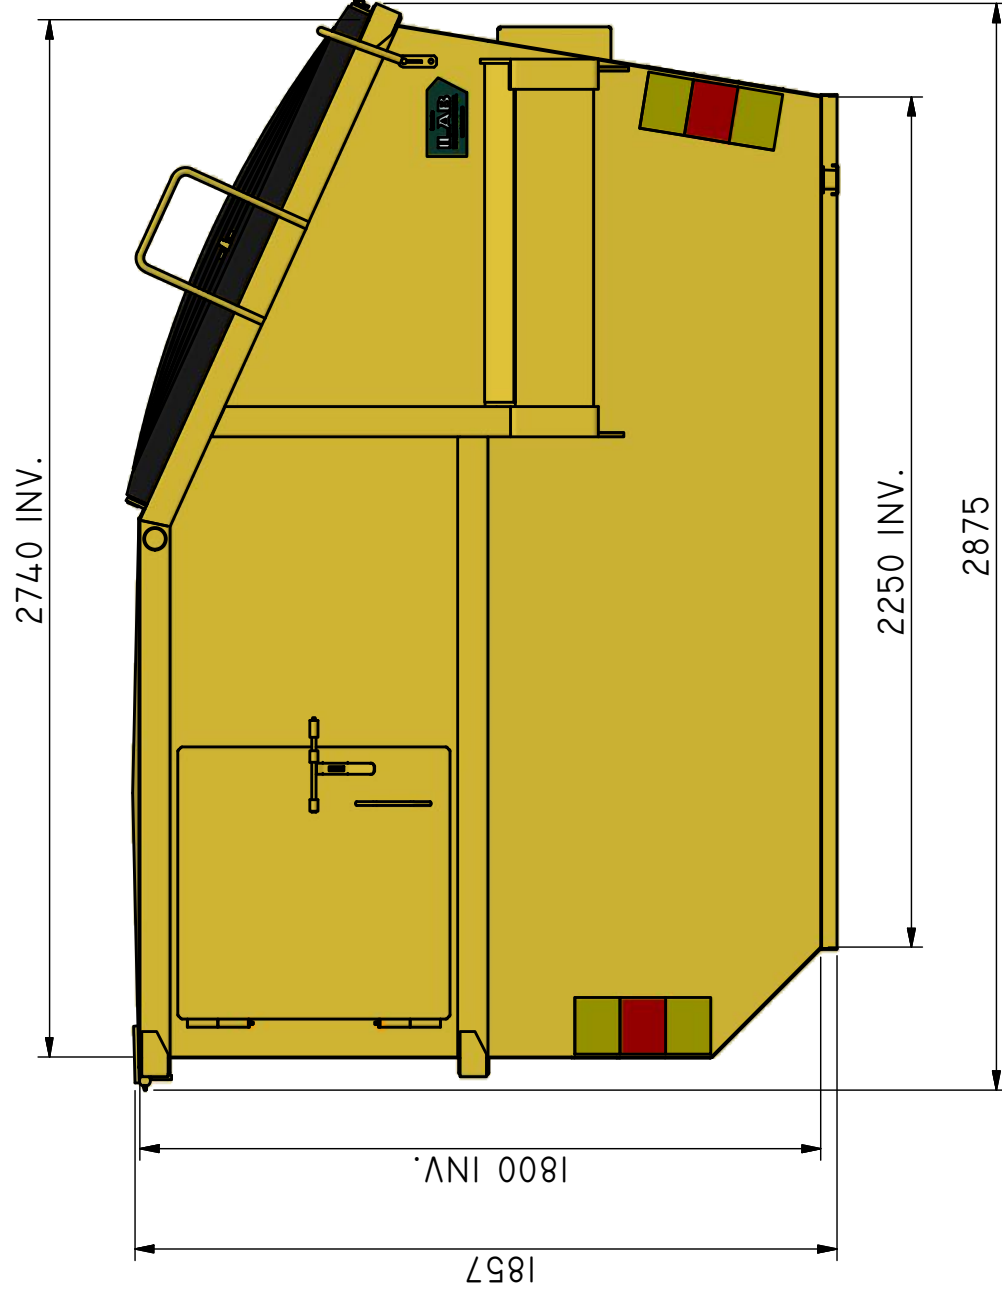

FL-B 8 AT

Täckt container med sidohängda plastluckor.

ILAB art. Nr.	100425
ILAB benämning:	FL-B 8 AT
Tömningsätt:	Frontlastarbil.
Volym:	8 m ³
Övrigt:	Automatlås för snabbare tömning. Låsbara luckor.
Tillval:	Kajlucka. Sopluckor.

ILAB Container AB

www.ilabcontainer.se

100425

FL-B 8 AT

DATA

VOLYM (M ³)	8
VIKT (KG)	730
BOTTEN (MM)	3
SIDOR (MM)	3
GÄVLAR (MM)	3