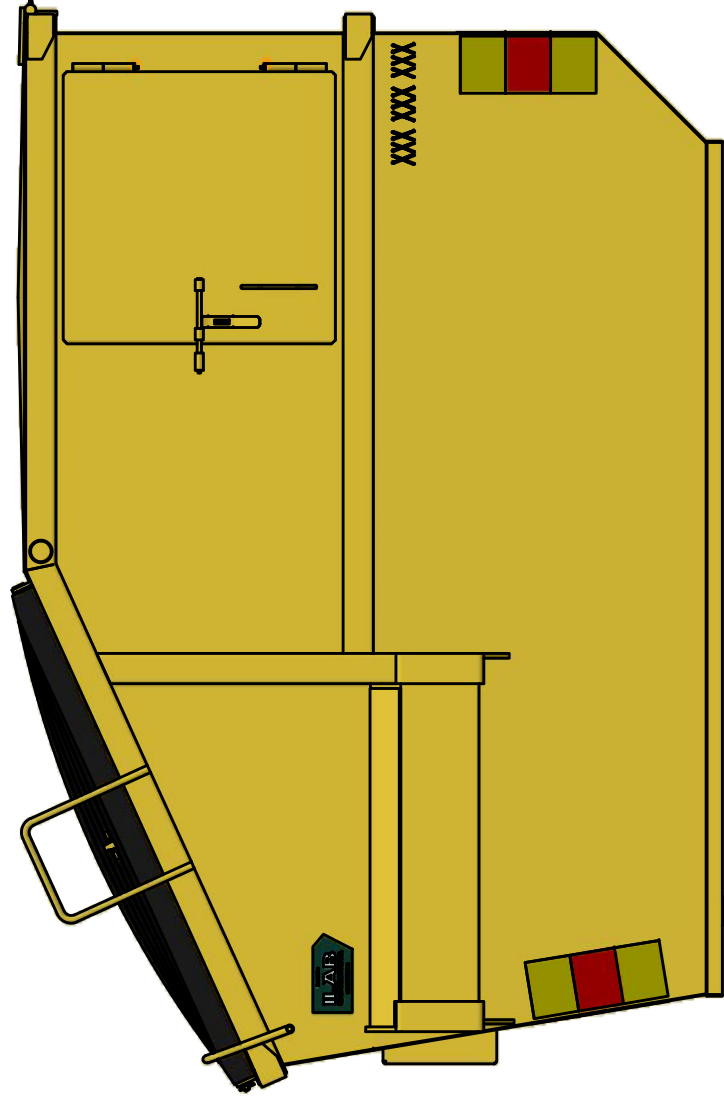

FL-B 8 AT

Täckt container med sidohängda plastluckor.

ILAB art. Nr.	100425
ILAB benämning:	FL-B 8 AT
Tömningsätt:	Frontlastarbil.
Volym:	8 m ³
Övrigt:	Automatlås för snabbare tömning. Låsbara luckor.
Tillval:	Kajlucka. Sopluckor.

ILAB Container AB

www.ilabcontainer.se

100425

FL-B 8 AT

DATA

VOLYM (M ³)	8
VIKT (KG)	730
BOTTEN (MM)	3
SIDOR (MM)	3
GÄVLAR (MM)	3