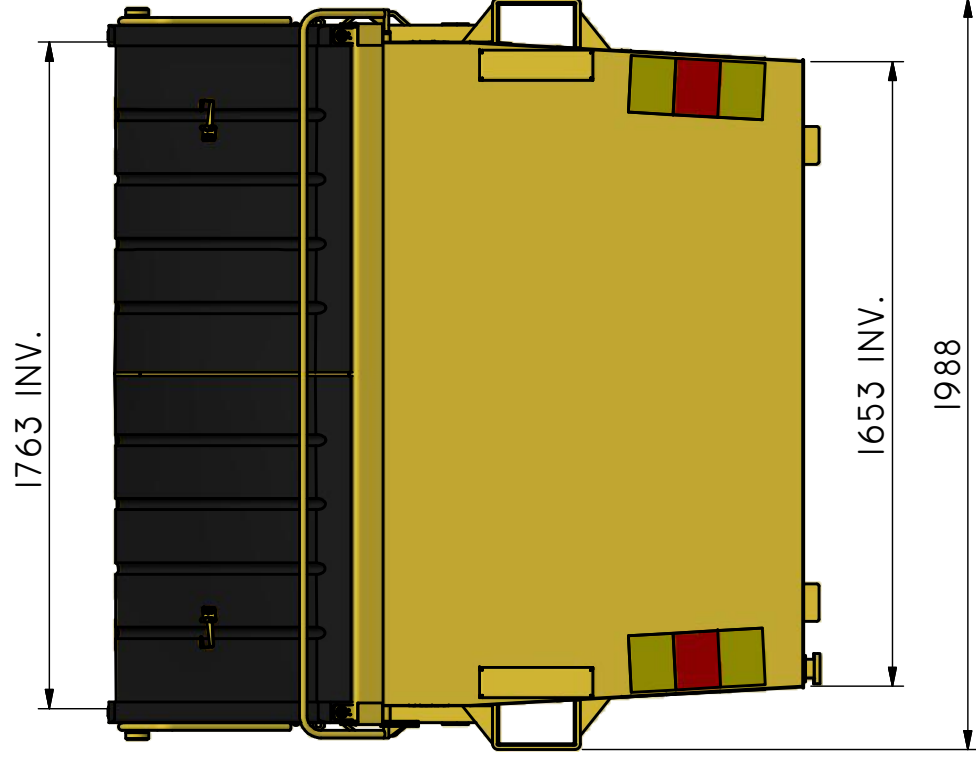

FL-B 8 AT

Täckt container med sidohängda plastluckor.

ILAB art. Nr.	100425
ILAB benämning:	FL-B 8 AT
Tömningsätt:	Frontlastarbil.
Volym:	8 m ³
Övrigt:	Automatlås för snabbare tömning. Låsbara luckor.
Tillval:	Kajlucka. Sopluckor.

ILAB Container AB

www.ilabcontainer.se

100425

FL-B 8 AT

DATA

VOLYM (M ³)	8
VIKT (KG)	730
BOTTEN (MM)	3
SIDOR (MM)	3
GÄVLAR (MM)	3