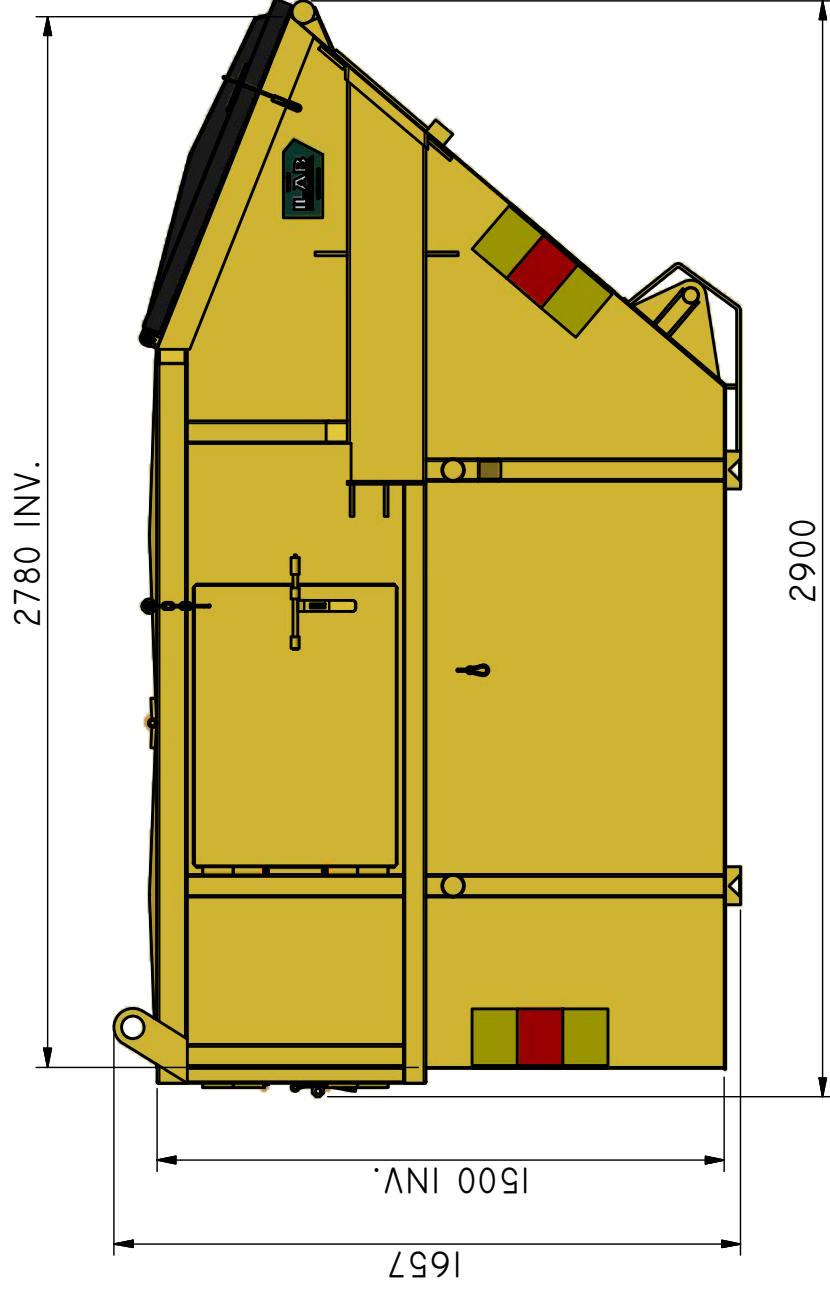

## FL-C 6

Täckt kombicontainer med topphängda plastluckor.

ILAB art. Nr.	<b>100734</b>
ILAB benämning:	FL-C 6
Tömningsätt:	Frontlastar-, baktömmande- och liftdumperbil.
Volym:	6 m <sup>3</sup>
Övrigt:	Korta tömningsluckor i plast. Låsbara luckor.
Tillval:	Kajlucka. Sopluckor.

ILAB Container AB

[www.ilabcontainer.se](http://www.ilabcontainer.se)

100734

FL-C 6

DATA

VOLYM (M <sup>3</sup> )	6
VIKT (KG)	710
BOTTEN (MM)	3
SIDOR (MM)	3
GAVLAR (MM)	3