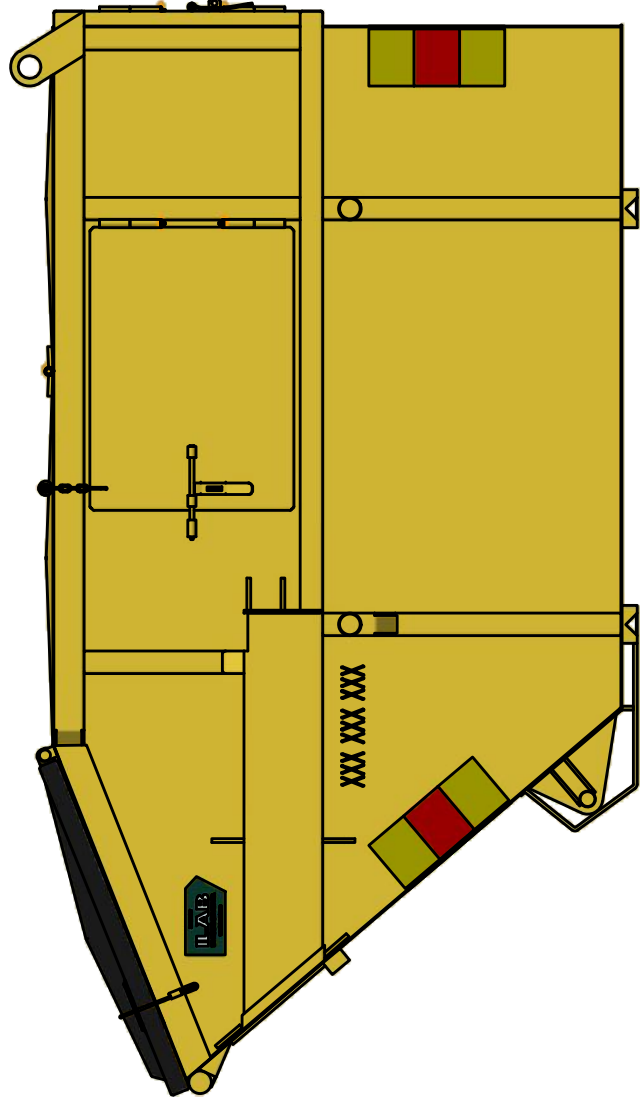

## FL-C 6

Täckt kombicontainer med topphängda plastluckor.

ILAB art. Nr.	<b>100734</b>
ILAB benämning:	FL-C 6
Tömningsätt:	Frontlastar-, baktömmande- och liftdumperbil.
Volym:	6 m <sup>3</sup>
Övrigt:	Korta tömningsluckor i plast. Låsbara luckor.
Tillval:	Kajlucka. Sopluckor.

ILAB Container AB

[www.ilabcontainer.se](http://www.ilabcontainer.se)

100734

FL-C 6

DATA

VOLYM (M <sup>3</sup> )	6
VIKT (KG)	710
BOTTEN (MM)	3
SIDOR (MM)	3
GAVLAR (MM)	3