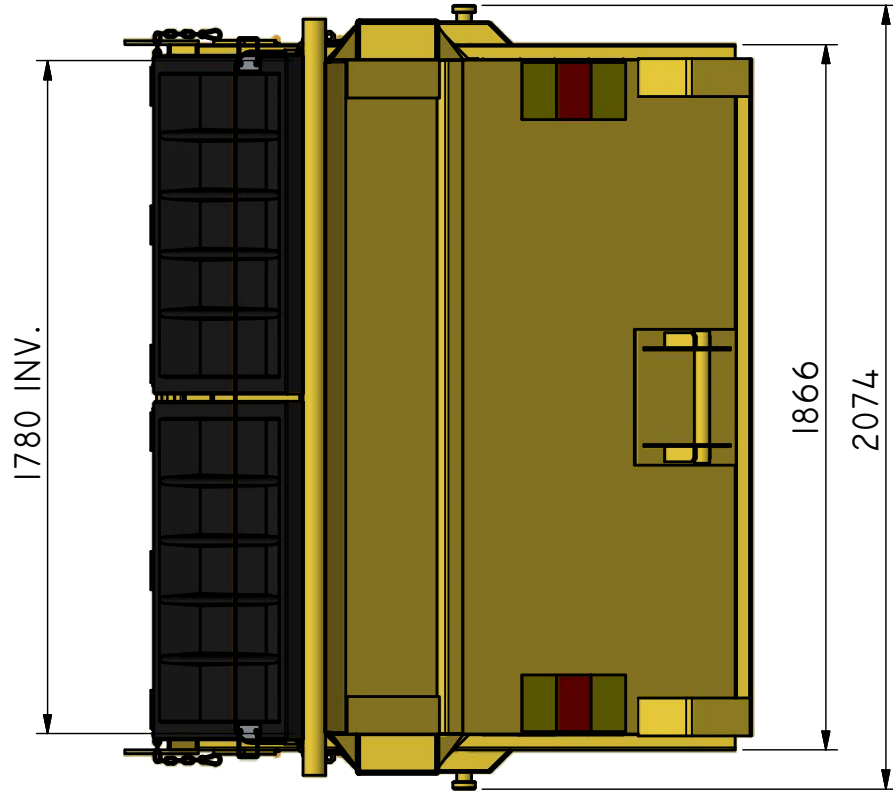

## FL-C 6

Täckt kombicontainer med topphängda plastluckor.

ILAB art. Nr.	<b>100734</b>
ILAB benämning:	FL-C 6
Tömningsätt:	Frontlastar-, baktömmande- och liftdumperbil.
Volym:	6 m <sup>3</sup>
Övrigt:	Korta tömningsluckor i plast. Låsbara luckor.
Tillval:	Kajlucka. Sopluckor.

ILAB Container AB

[www.ilabcontainer.se](http://www.ilabcontainer.se)

100734

FL-C 6

DATA

VOLYM (M <sup>3</sup> )	6
VIKT (KG)	710
BOTTEN (MM)	3
SIDOR (MM)	3
GAVLAR (MM)	3