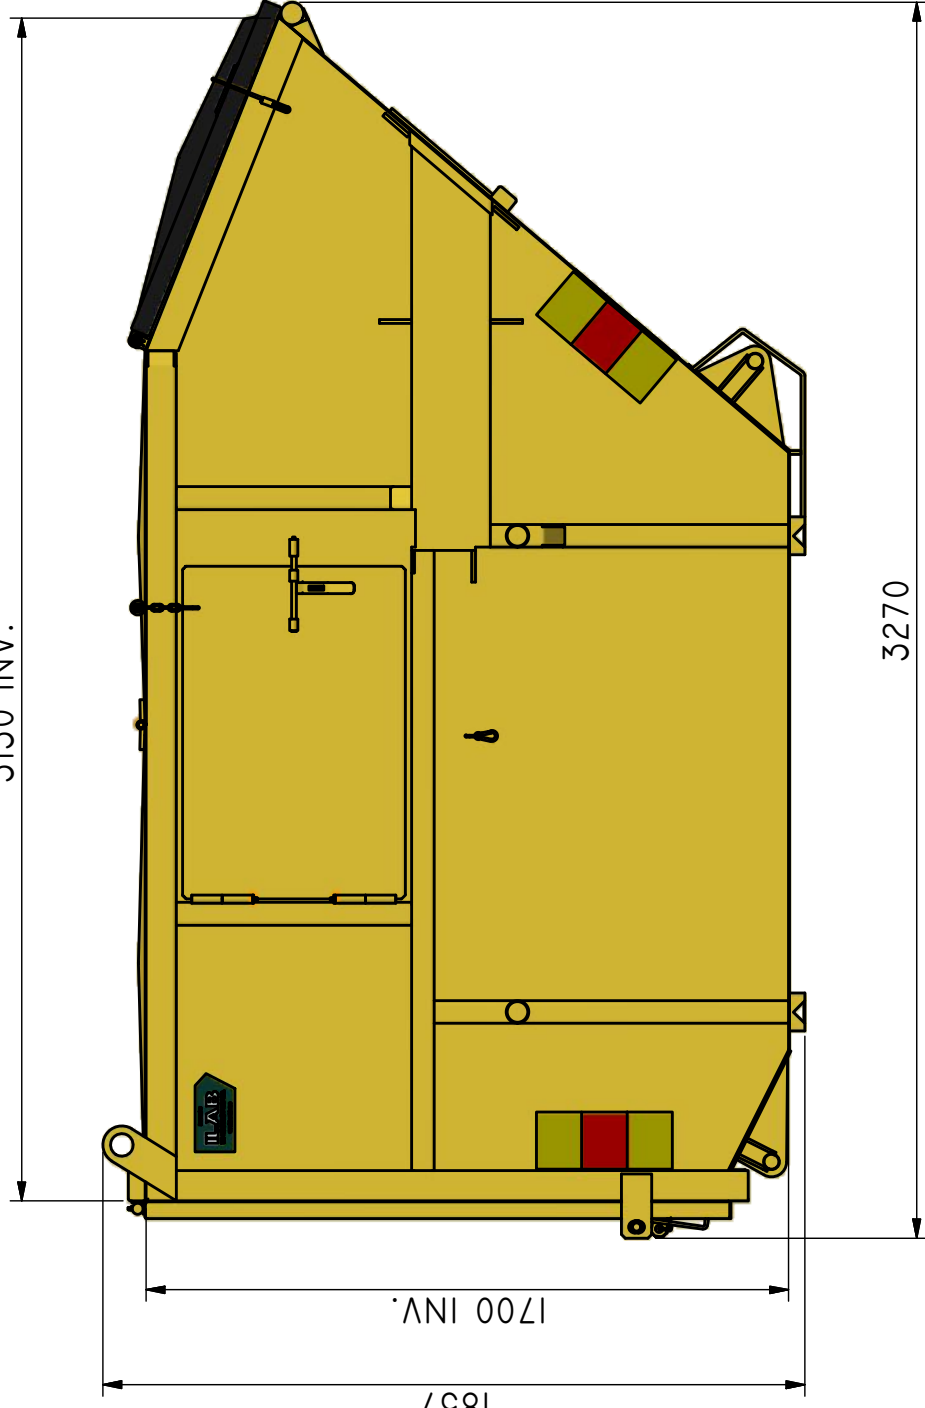

FL-CH 8

**Täckt kombicontainer med topphängda plastluckor
och hängande baklucka.**

ILAB art. Nr.	100613
ILAB benämning:	FL-CH 8
Tömningsätt:	Frontlastar-, baktömmande- och liftdumperbil.
Volym:	8 m ³
Övrigt:	Korta tömningsluckor i plast. Låsbara luckor. Hängande baklucka för tömning med liftdumperbil. Tömning med liftdumperbil från båda håll.
Tillval:	Kajlucka. Sopluckor.

1780 INV.

2074

3130 INV.

1857

1700 INV.

3270

ILAB Container AB

www.ilabcontainer.se

100613

FL-CH 8

DATA

VOLYM (M ³)	8
VIKT (KG)	840
BOTTEN (MM)	3
SIDOR (MM)	3
GAVLAR (MM)	3