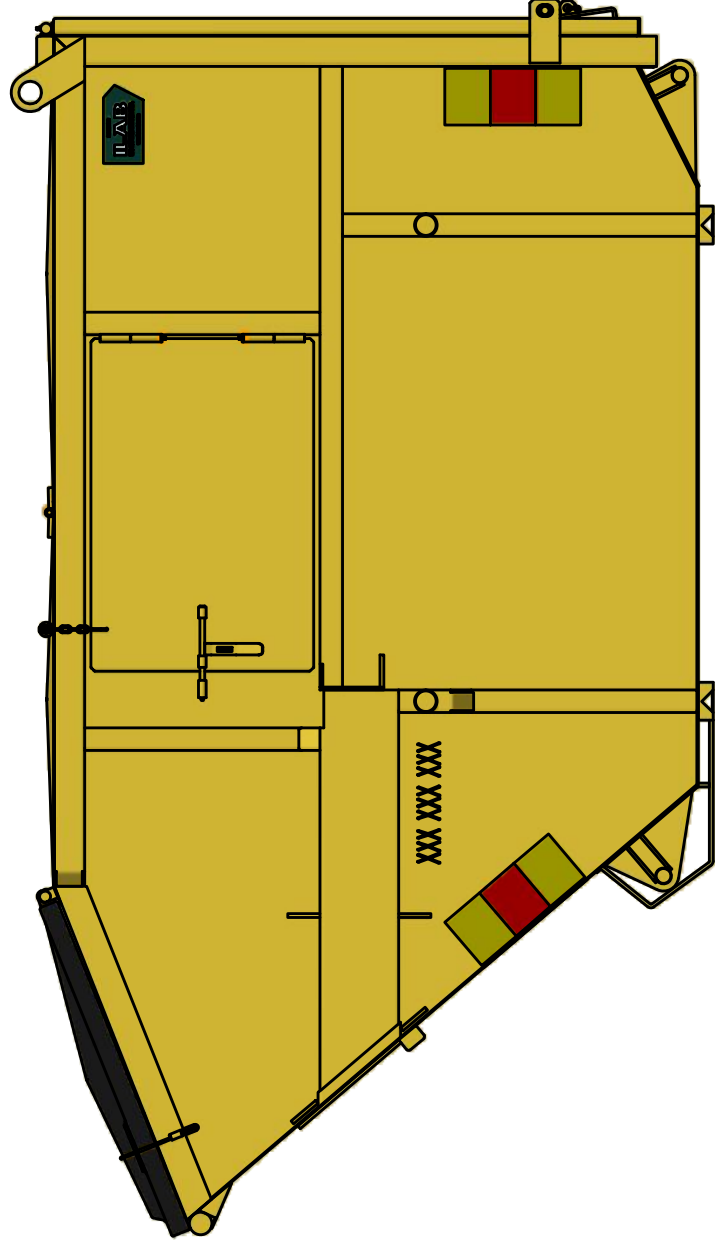

FL-CH 8

**Täckt kombicontainer med topphängda plastluckor
och hängande baklucka.**

ILAB art. Nr.	100613
ILAB benämning:	FL-CH 8
Tömningsätt:	Frontlastar-, baktömmande- och liftdumperbil.
Volym:	8 m ³
Övrigt:	Korta tömningsluckor i plast. Låsbara luckor. Hängande baklucka för tömning med liftdumperbil. Tömning med liftdumperbil från båda håll.
Tillval:	Kajlucka. Sopluckor.

1780 INV.

2074

3130 INV.

1857

1700 INV.

3270

ILAB Container AB

www.ilabcontainer.se

100613

FL-CH 8

DATA

VOLYM (M ³)	8
VIKT (KG)	840
BOTTEN (MM)	3
SIDOR (MM)	3
GAVLAR (MM)	3